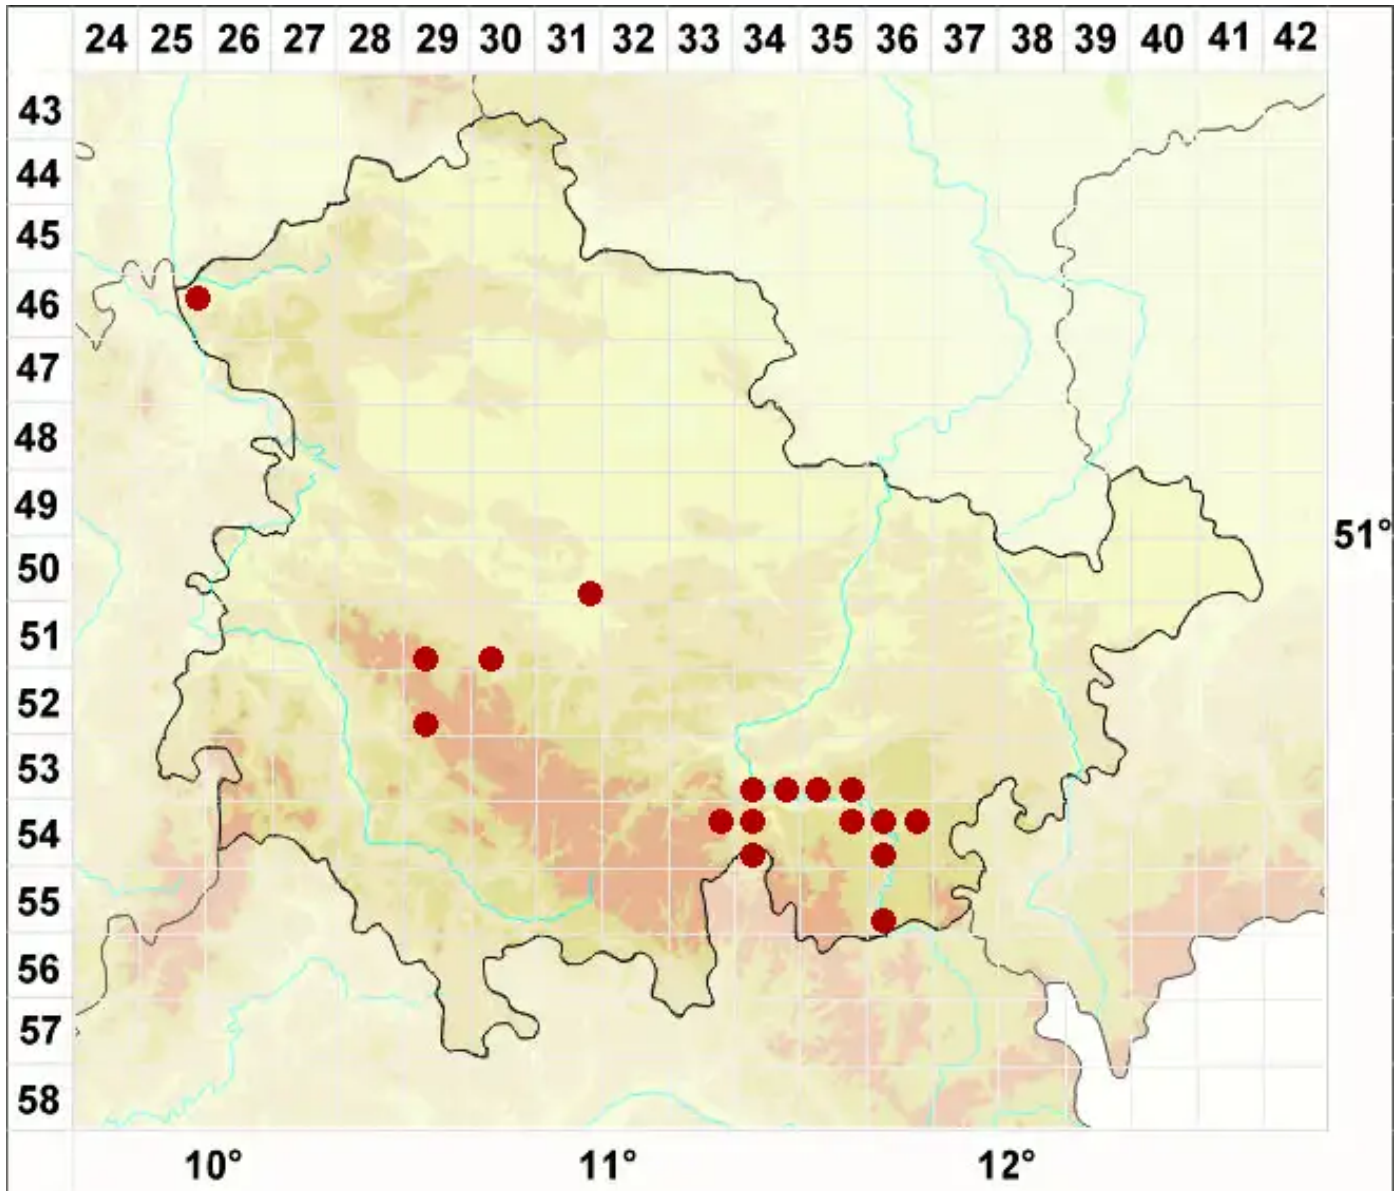

Diploicia canescens (Dicks.) A. Massal.

Graue Burgenflechte

Legende:

- Symbole:**
- Ausgefülltes Symbol:
Zeitraum von 1980 bis heute (Aktuelle Angabe)
 - Leeres Symbol:
Zeitraum vor 1980 (Altangabe)
 - Quadrat: Herbarbeleg