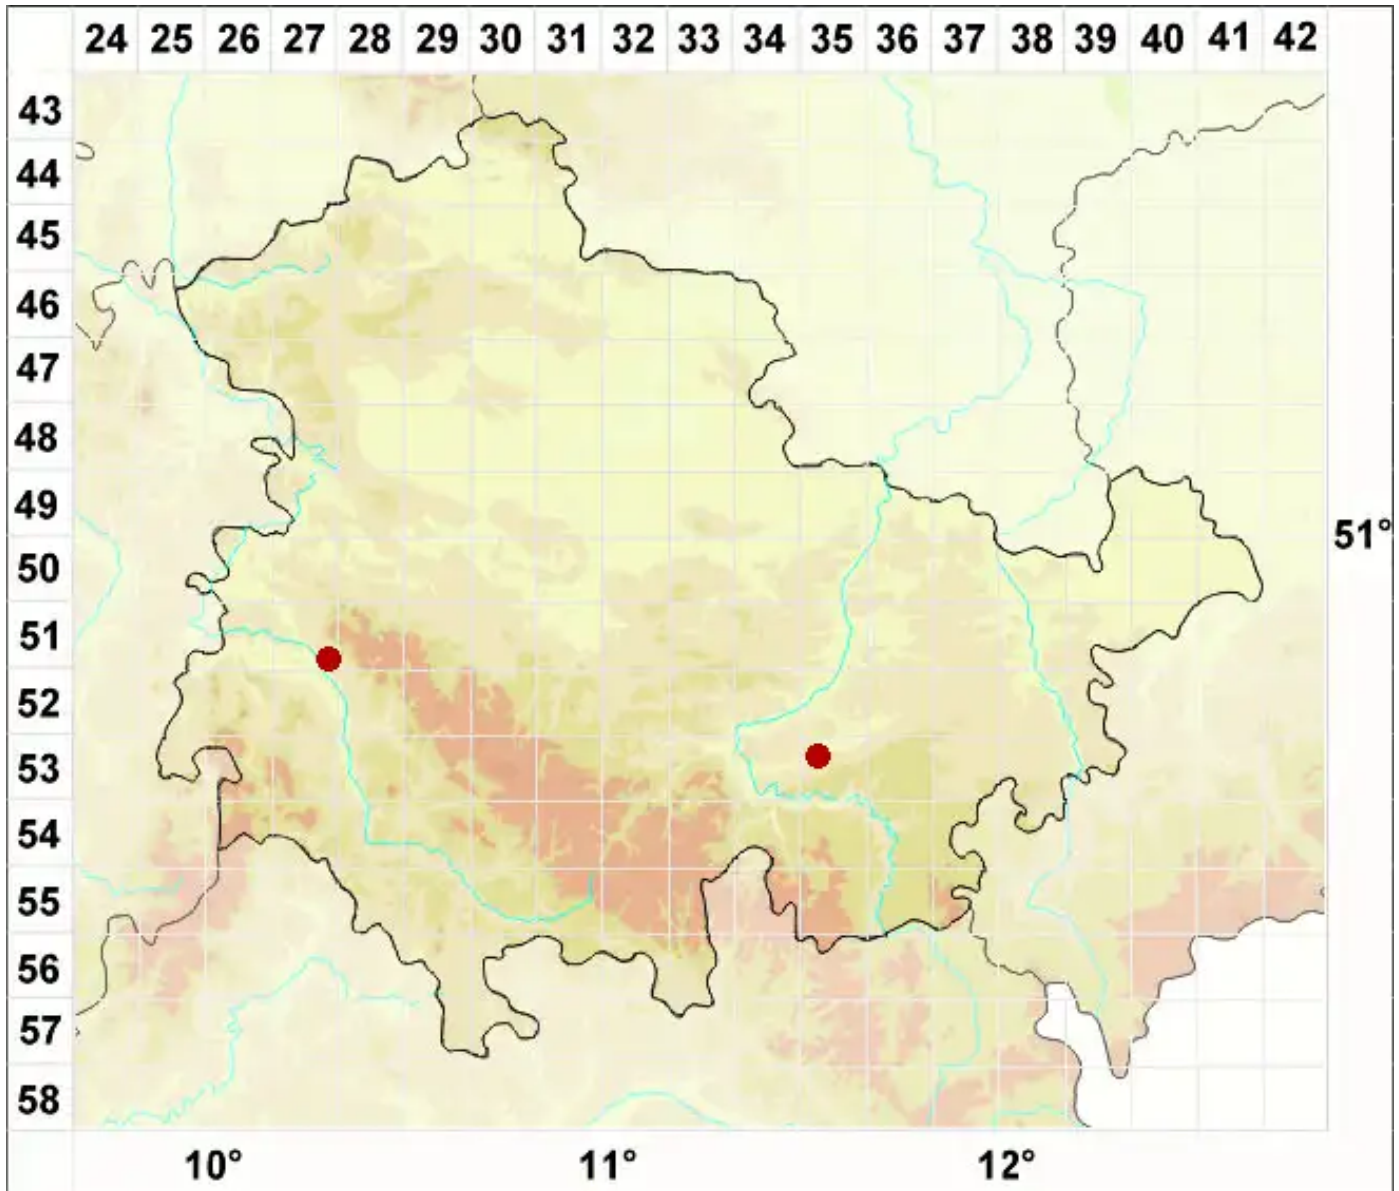

# Buellia asterella Poelt & Sulzer

Sternchen-Schwarzpunktflechte

Legende:

**Symbole:**

Ausgefülltes Symbol:  
Zeitraum von 1980 bis heute (Aktuelle Angabe)

Leeres Symbol:  
Zeitraum vor 1980 (Altangabe)

Quadrat: Herbarbeleg