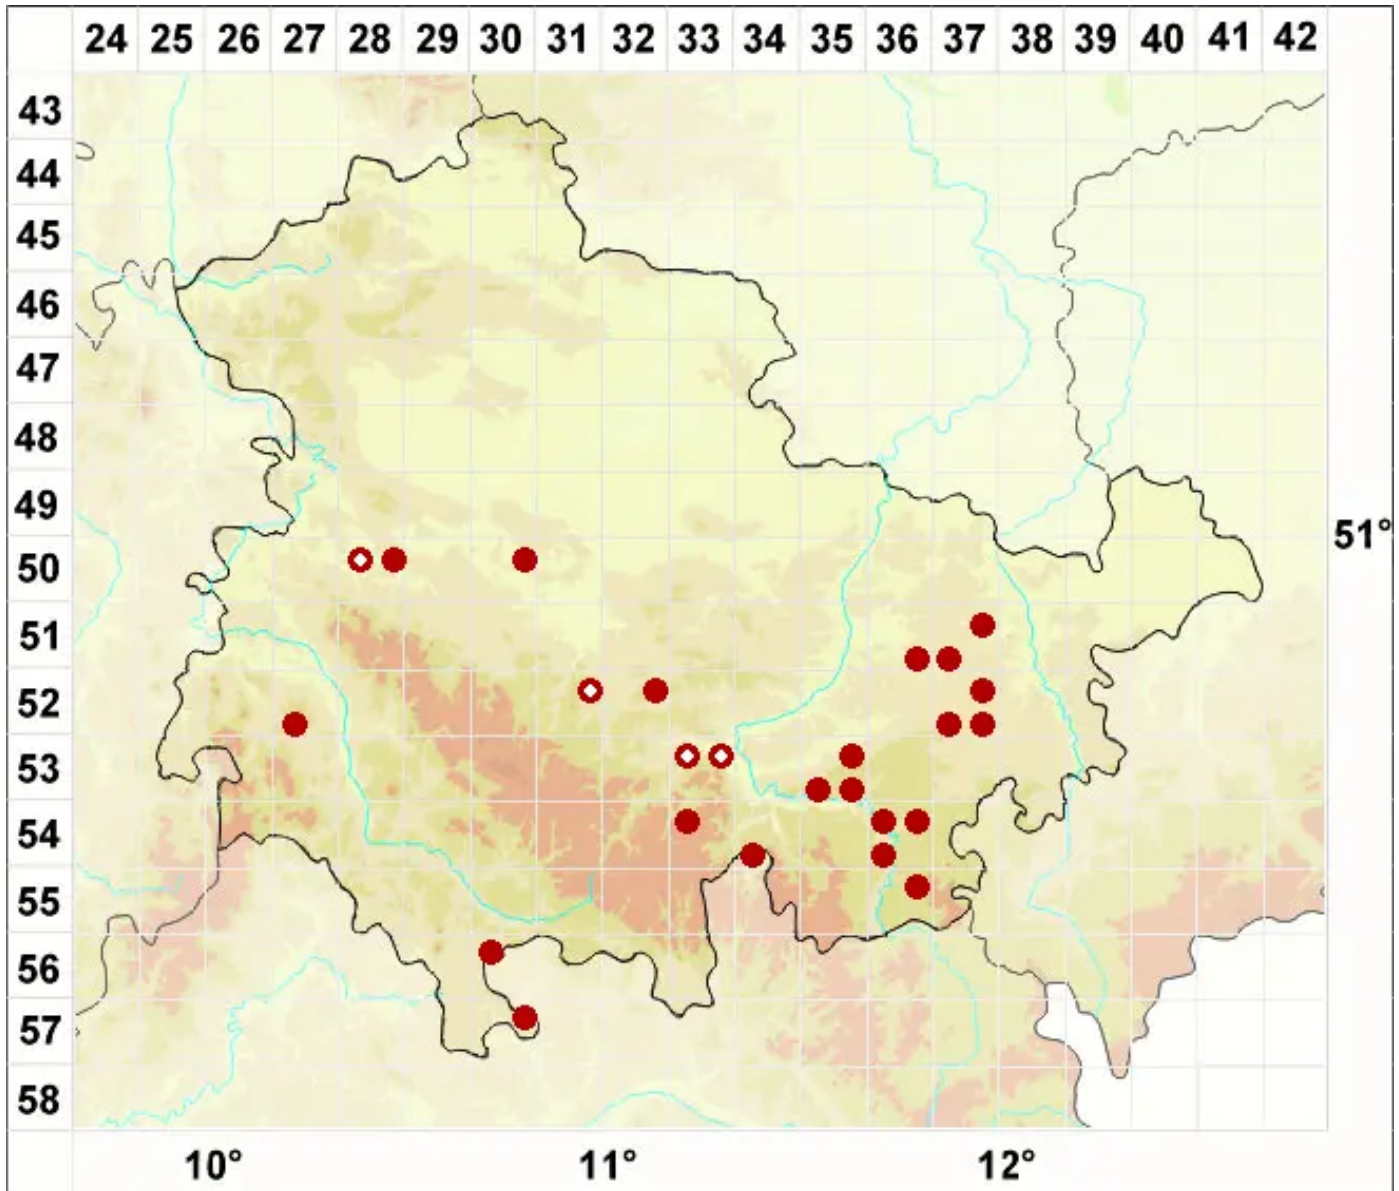

# Diplotomma alboatrum (Hoffm.) Flot.

Schwarzweiße Scheibenflechte

Legende:

**Symbole:**  
Ausgefülltes Symbol:  
Zeitraum von 1980 bis heute (Aktuelle Angabe)  
Leeres Symbol:  
Zeitraum vor 1980 (Altangabe)  
Quadrat: Herbarbeleg