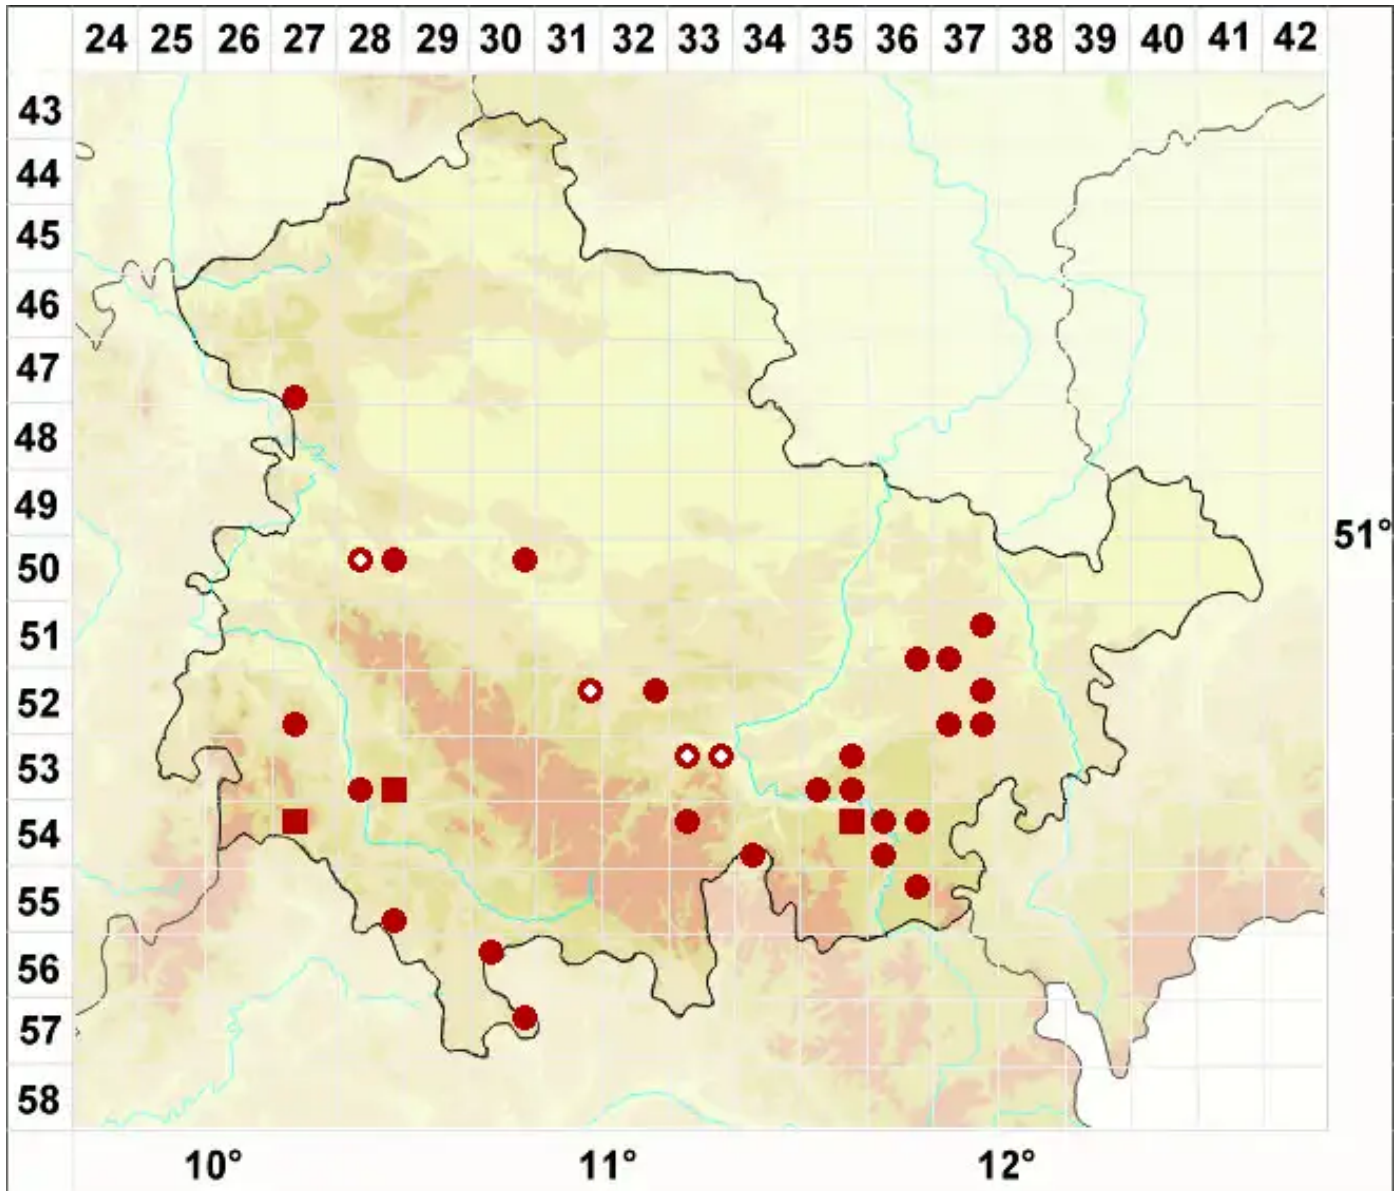

Diplotomma alboatrum (Hoffm.) Flot.

Schwarzweiße Scheibenflechte

Legende:

- Symbole:**
Ausgefülltes Symbol:
Zeitraum von 1980 bis heute (Aktuelle Angabe)
Leeres Symbol:
Zeitraum vor 1980 (Altangabe)
Quadrat: Herbarbeleg