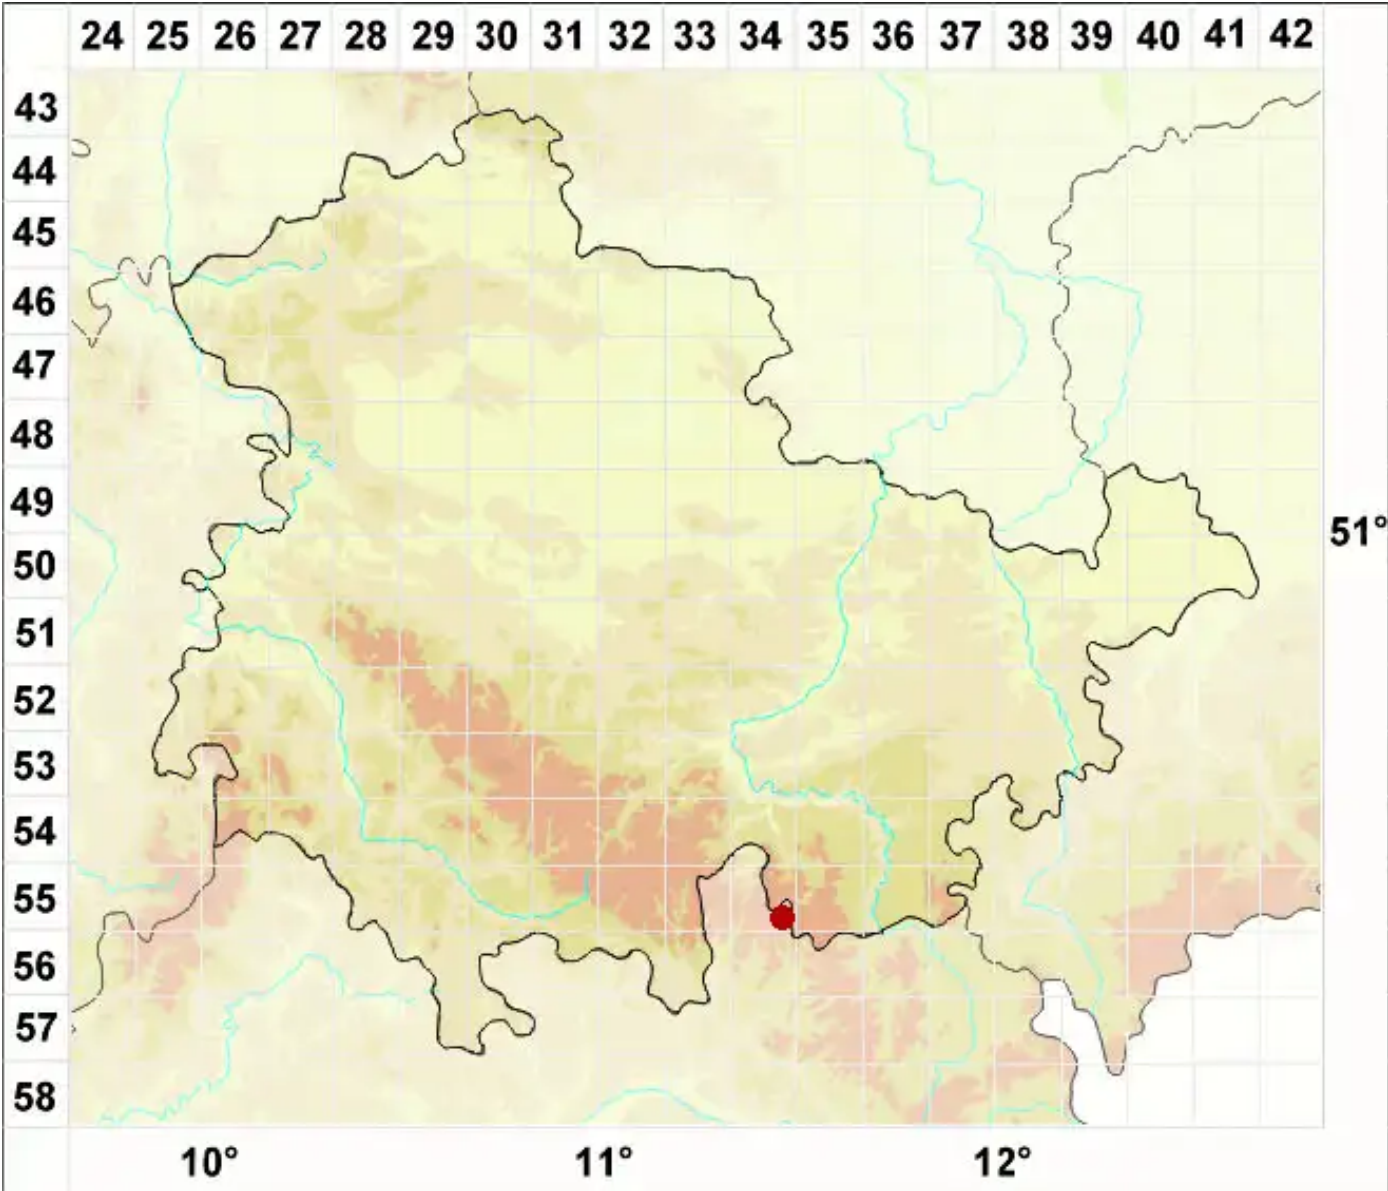

Bryoria glabra (Motyka) Brodo & D. Hawksw.

Legende:

- Symbole:**
Ausgefülltes Symbol:
Zeitraum von 1980 bis heute (Aktuelle Angabe)
Leeres Symbol:
Zeitraum vor 1980 (Altangabe)
Quadrat: Herbarbeleg