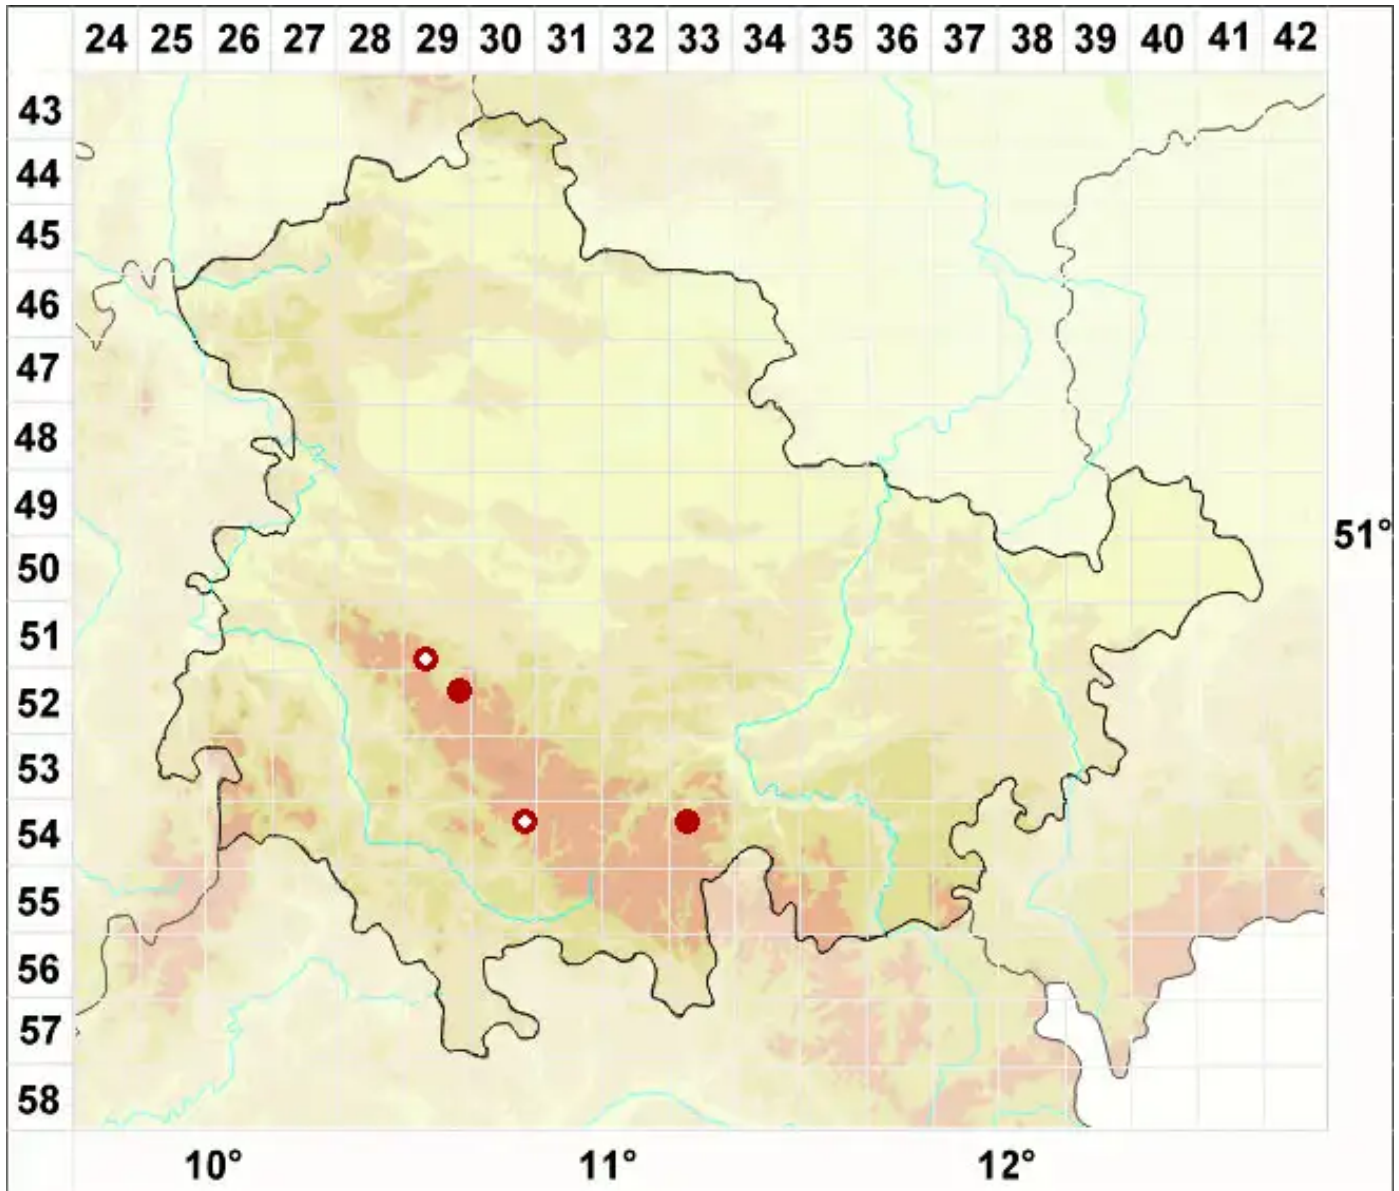

# Lecidea sanguineoatra (Wulfen) Ach.

Dunkelrote Tupfenflechte

Legende:

- Symbole:**  
Ausgefülltes Symbol:  
Zeitraum von 1980 bis heute (Aktuelle Angabe)  
Leeres Symbol:  
Zeitraum vor 1980 (Altangabe)  
Quadrat: Herbarbeleg