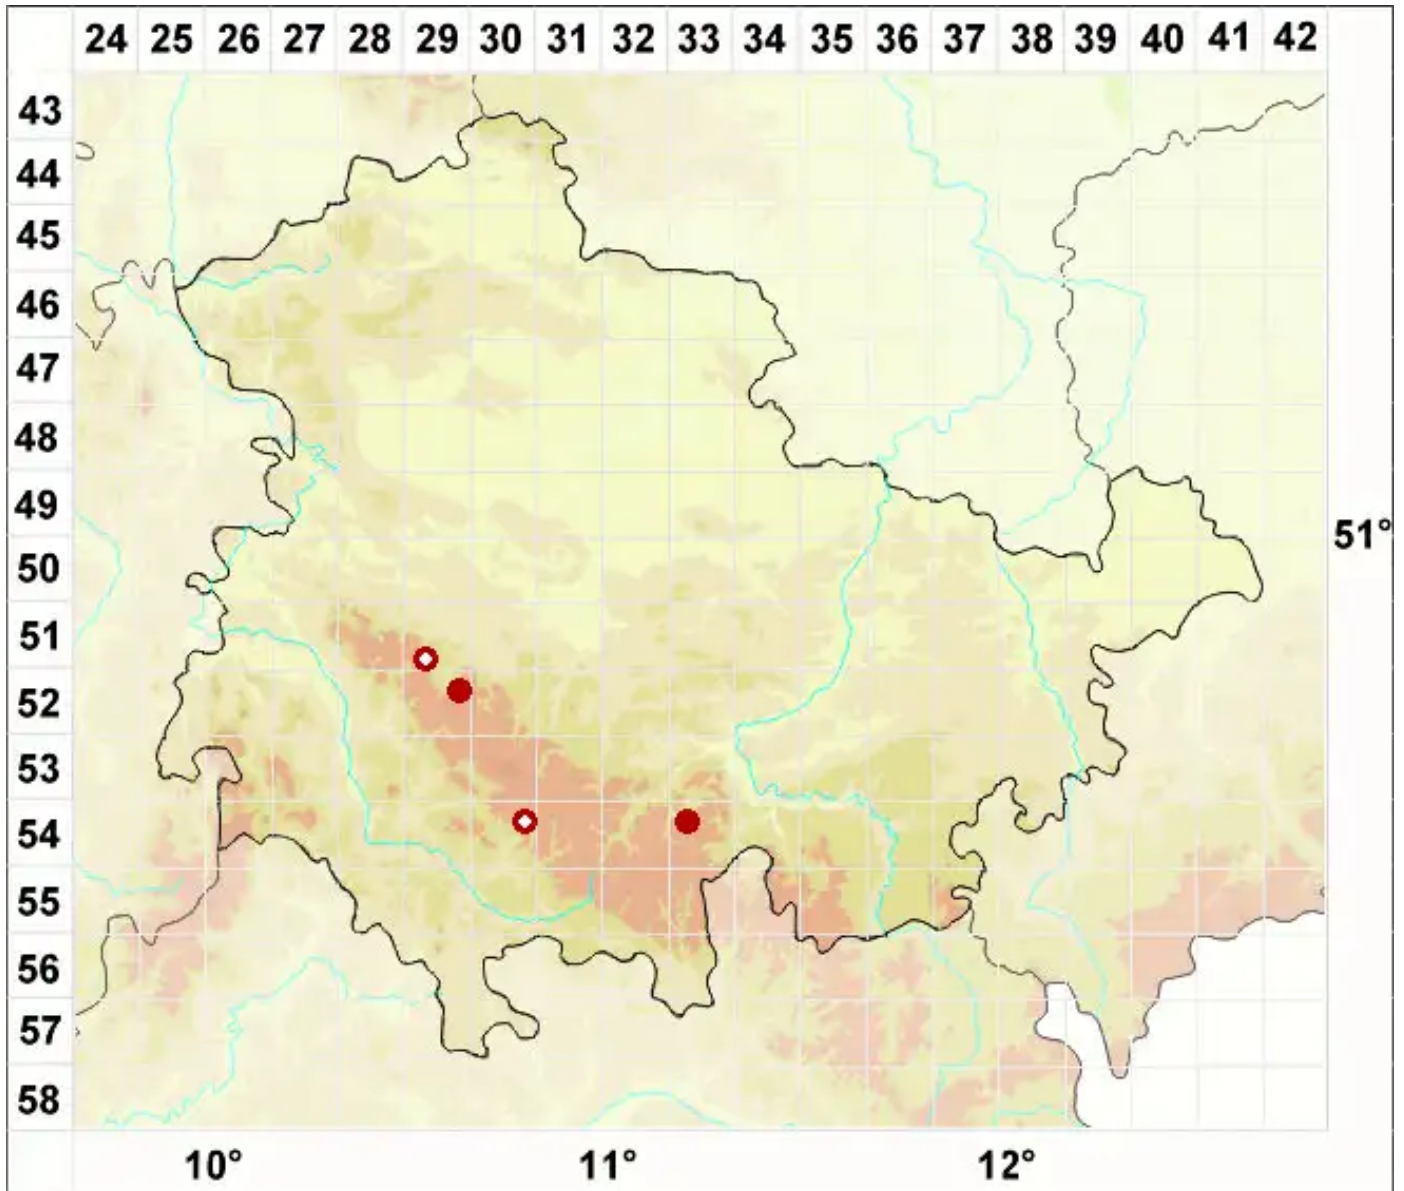

Lecidea sanguineoatra (Wulfen) Ach.

Dunkelrote Tupfenflechte

Legende:

- Symbole:**
- Ausgefülltes Symbol:
Zeitraum von 1980 bis heute (Aktuelle Angabe)
 - Leeres Symbol:
Zeitraum vor 1980 (Altangabe)
 - Quadrat: Herbarbeleg