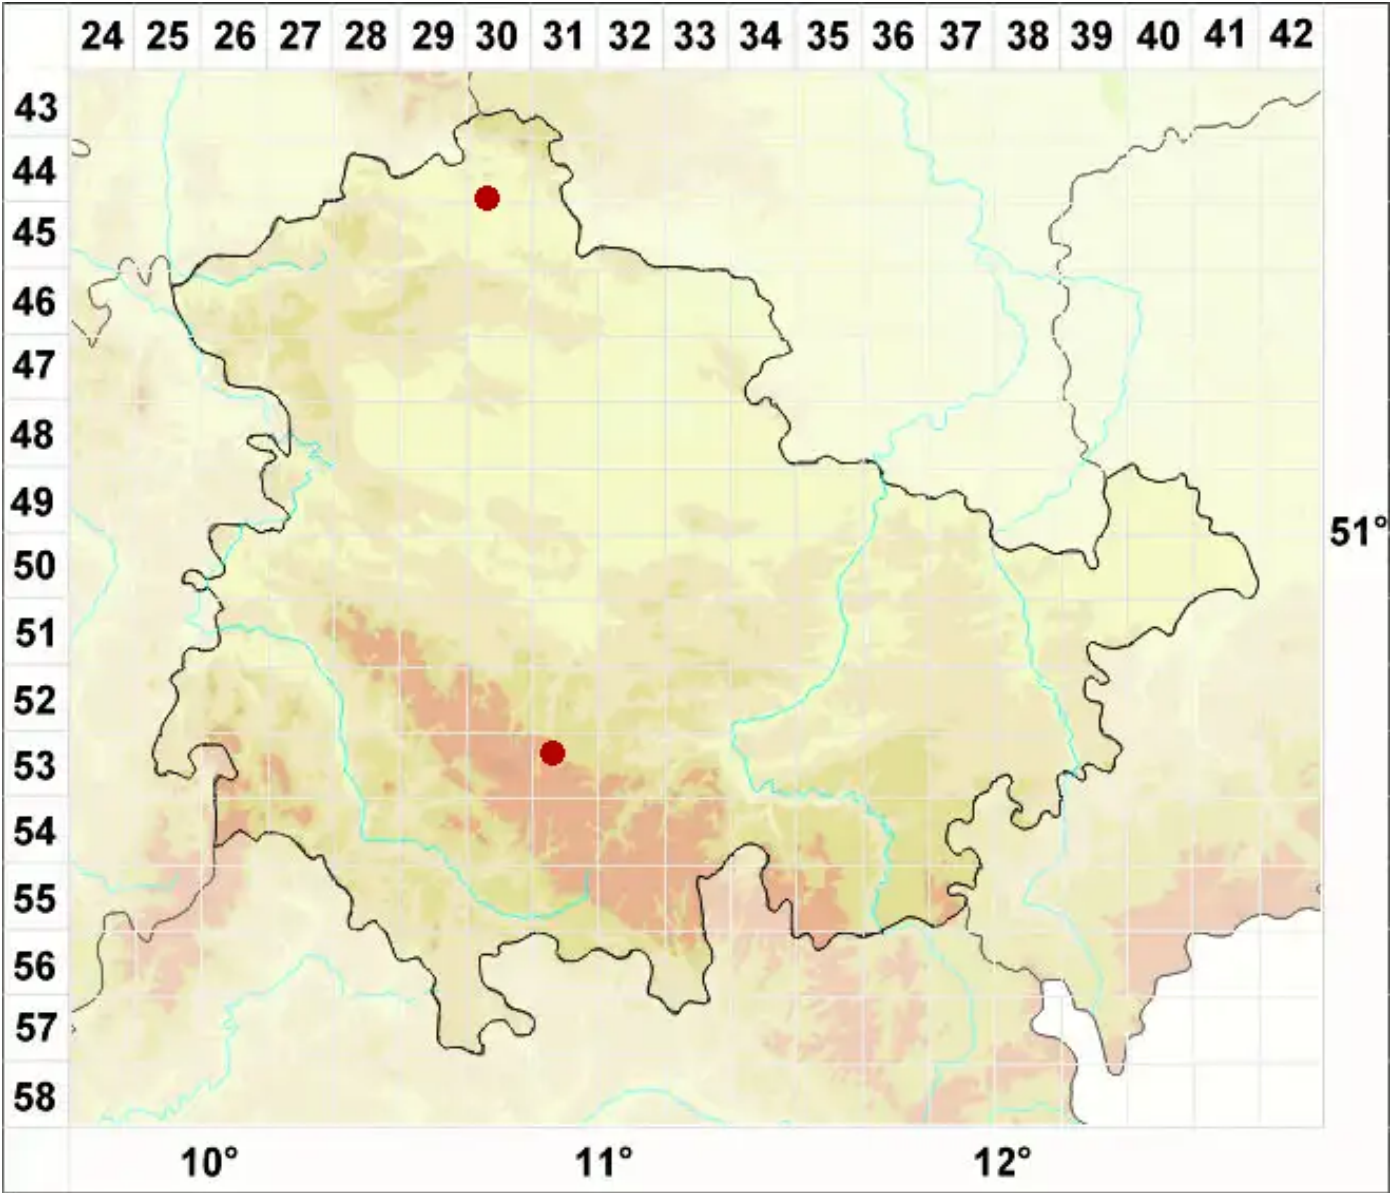

Lecidea ahlesii (Hepp) Nyl.

Ahles' Schwarznappflechte

Legende:

- Symbole:**
Ausgefülltes Symbol:
Zeitraum von 1980 bis heute (Aktuelle Angabe)
Leeres Symbol:
Zeitraum vor 1980 (Altangabe)
Quadrat: Herbarbeleg