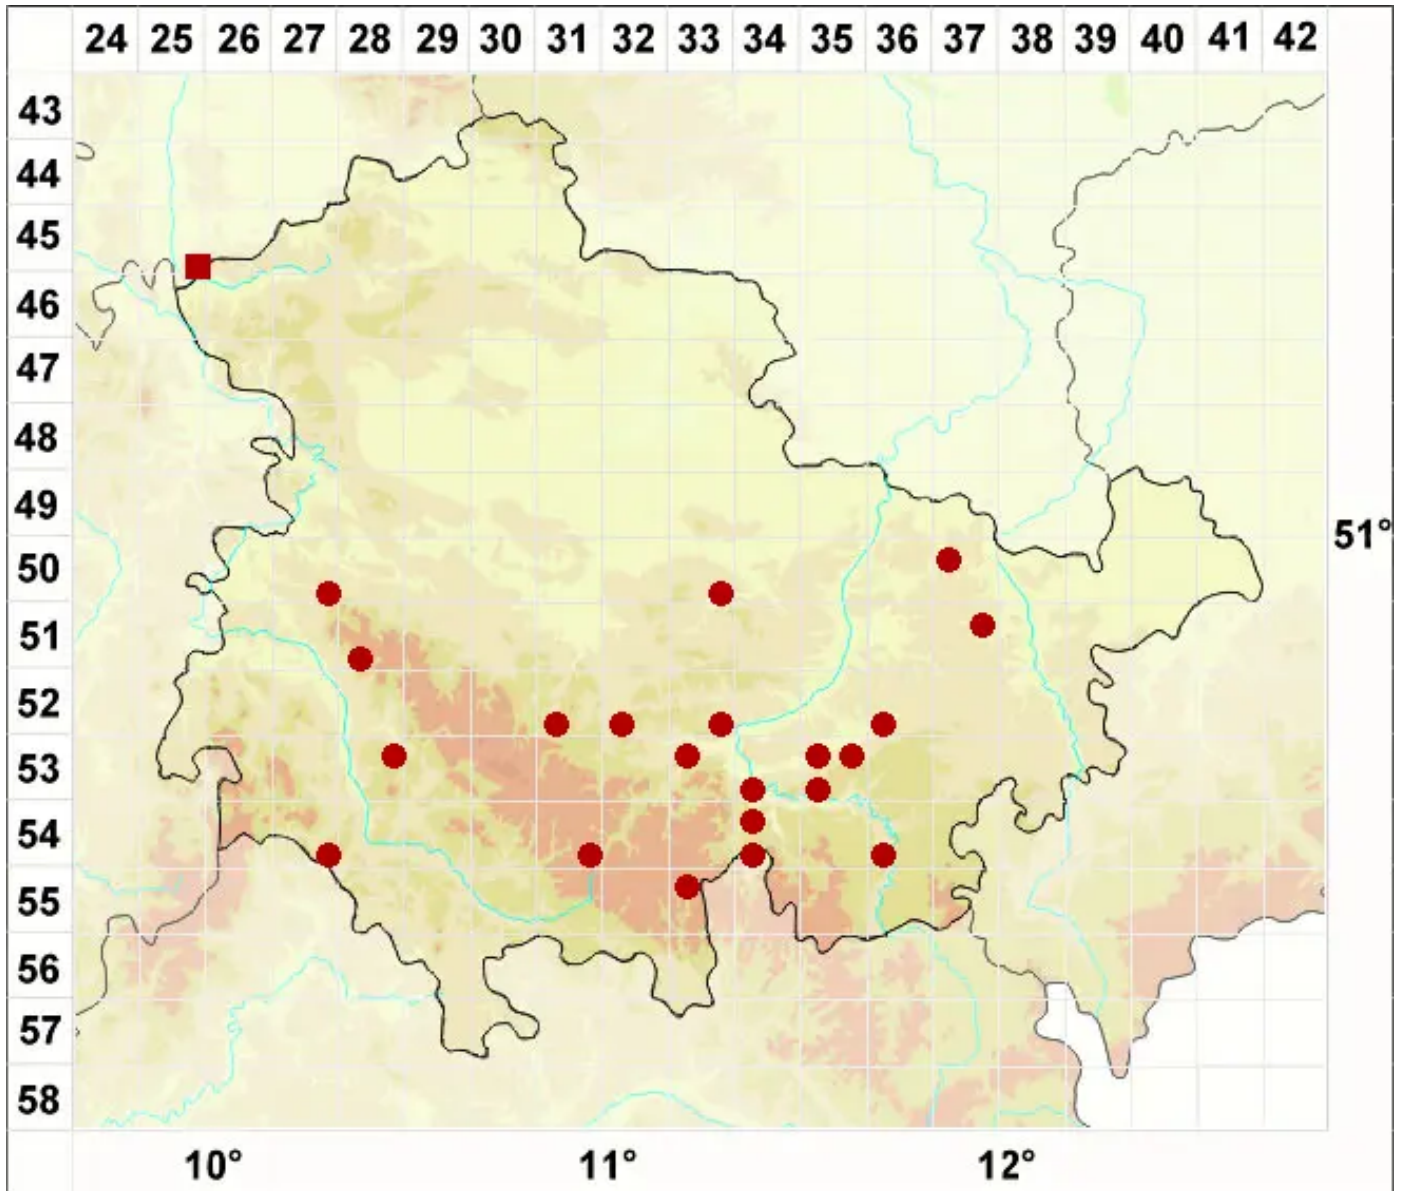

Botryolepraria lesdainii (Hue) Canals, Hern.-Mar., Gómez-Bol

Höhlen-Staubflechte

Legende:

- Symbole:**
Ausgefülltes Symbol:
Zeitraum von 1980 bis heute (Aktuelle Angabe)
Leeres Symbol:
Zeitraum vor 1980 (Altangabe)
Quadrat: Herbarbeleg