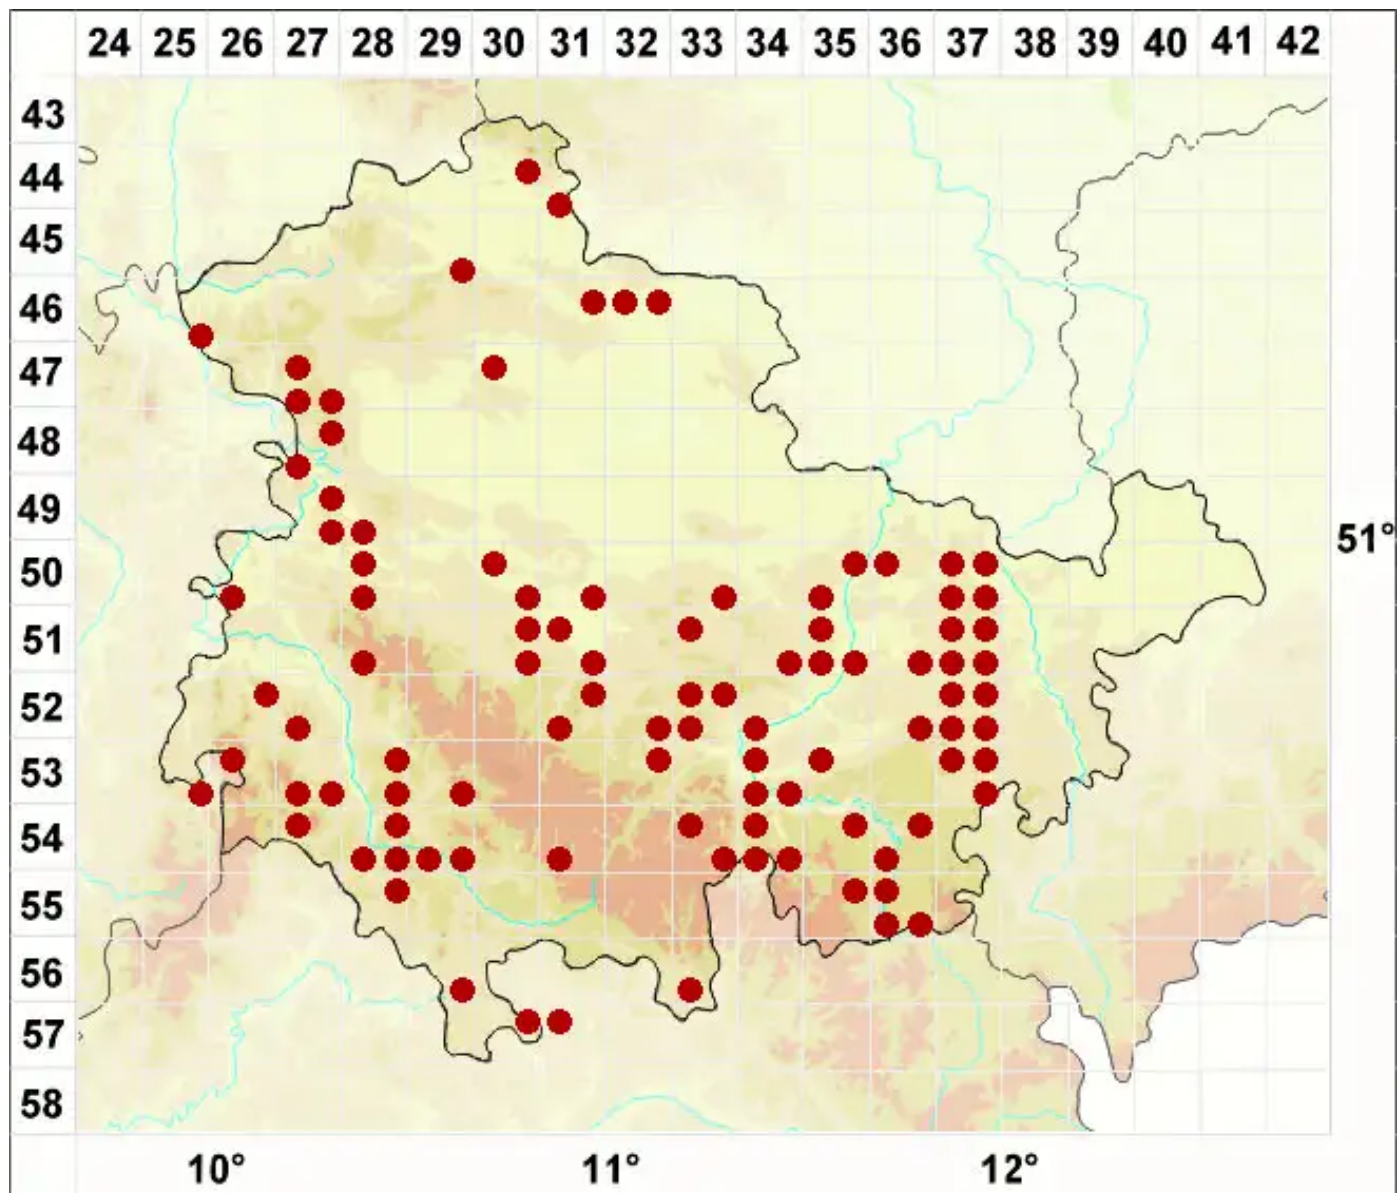

Collema crispum (L.) Weber ex F. H. Wigg.

Krause Leimflechte

Legende:

Symbole:

Ausgefülltes Symbol:
Zeitraum von 1980 bis heute (Aktuelle Angabe)

Leeres Symbol:
Zeitraum vor 1980 (Altangabe)

Quadrat: Herbarbeleg