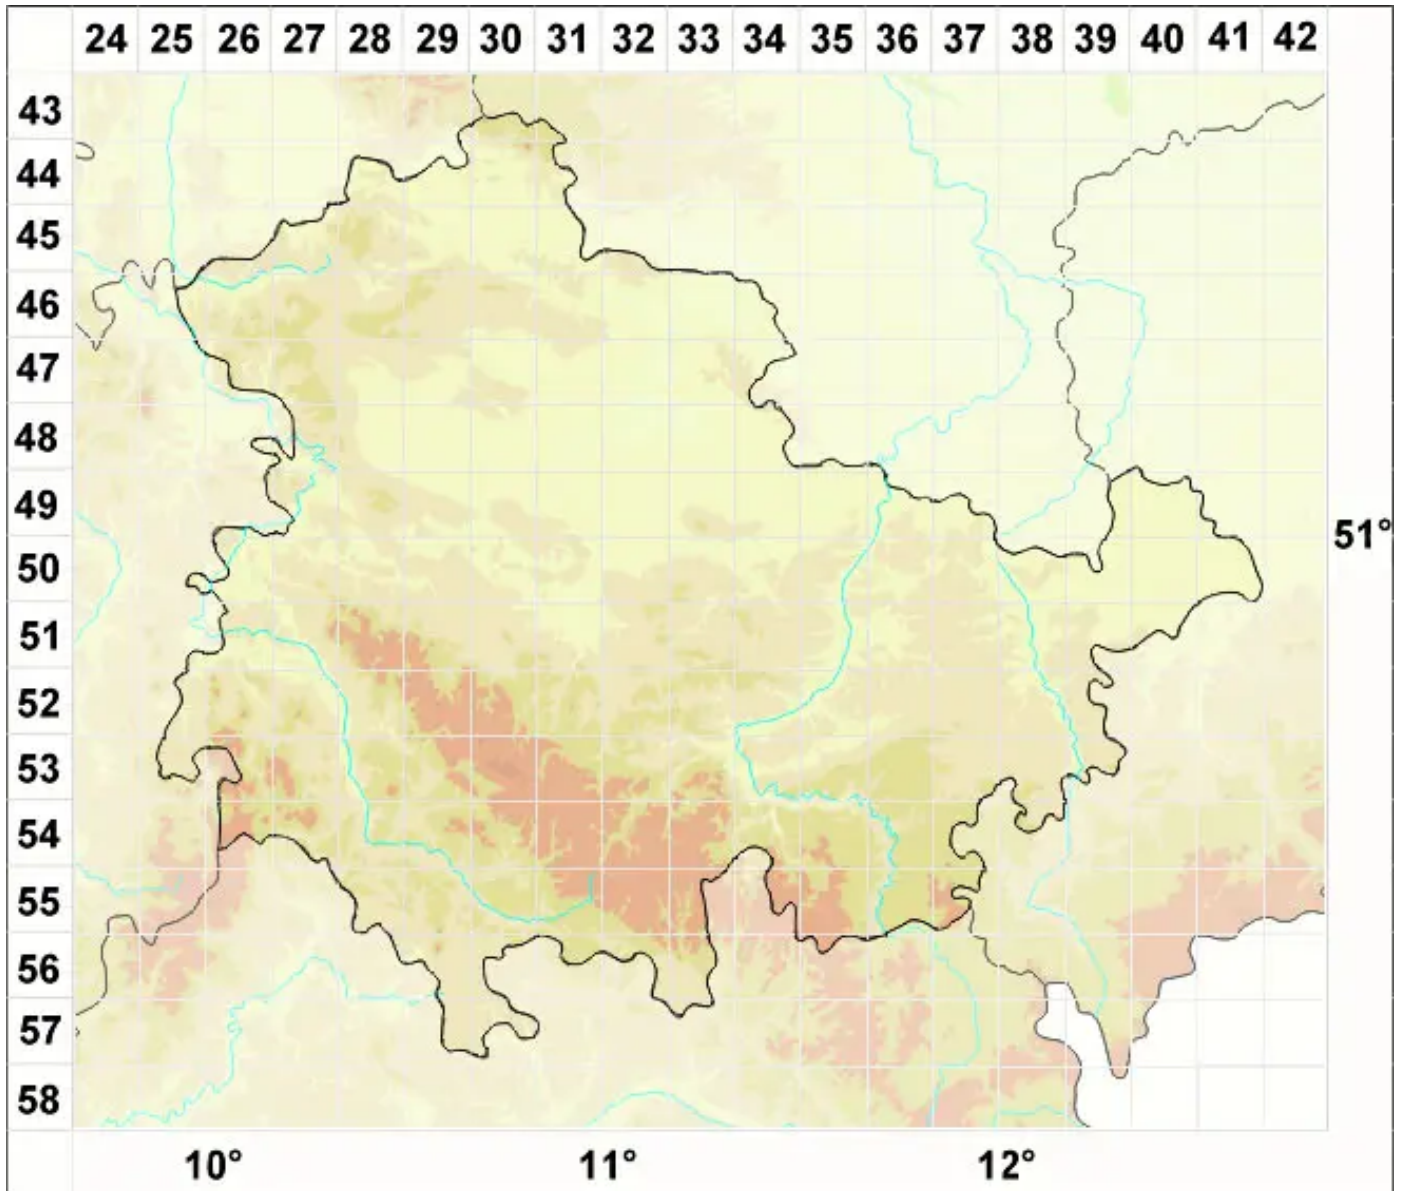

Opegrapha areniseda Nyl.

Sand-Zeichenflechte

Legende:

Symbole:
Ausgefülltes Symbol:
Zeitraum von 1980 bis heute (Aktuelle Angabe)
Leeres Symbol:
Zeitraum vor 1980 (Altangabe)
Quadrat: Herbarbeleg