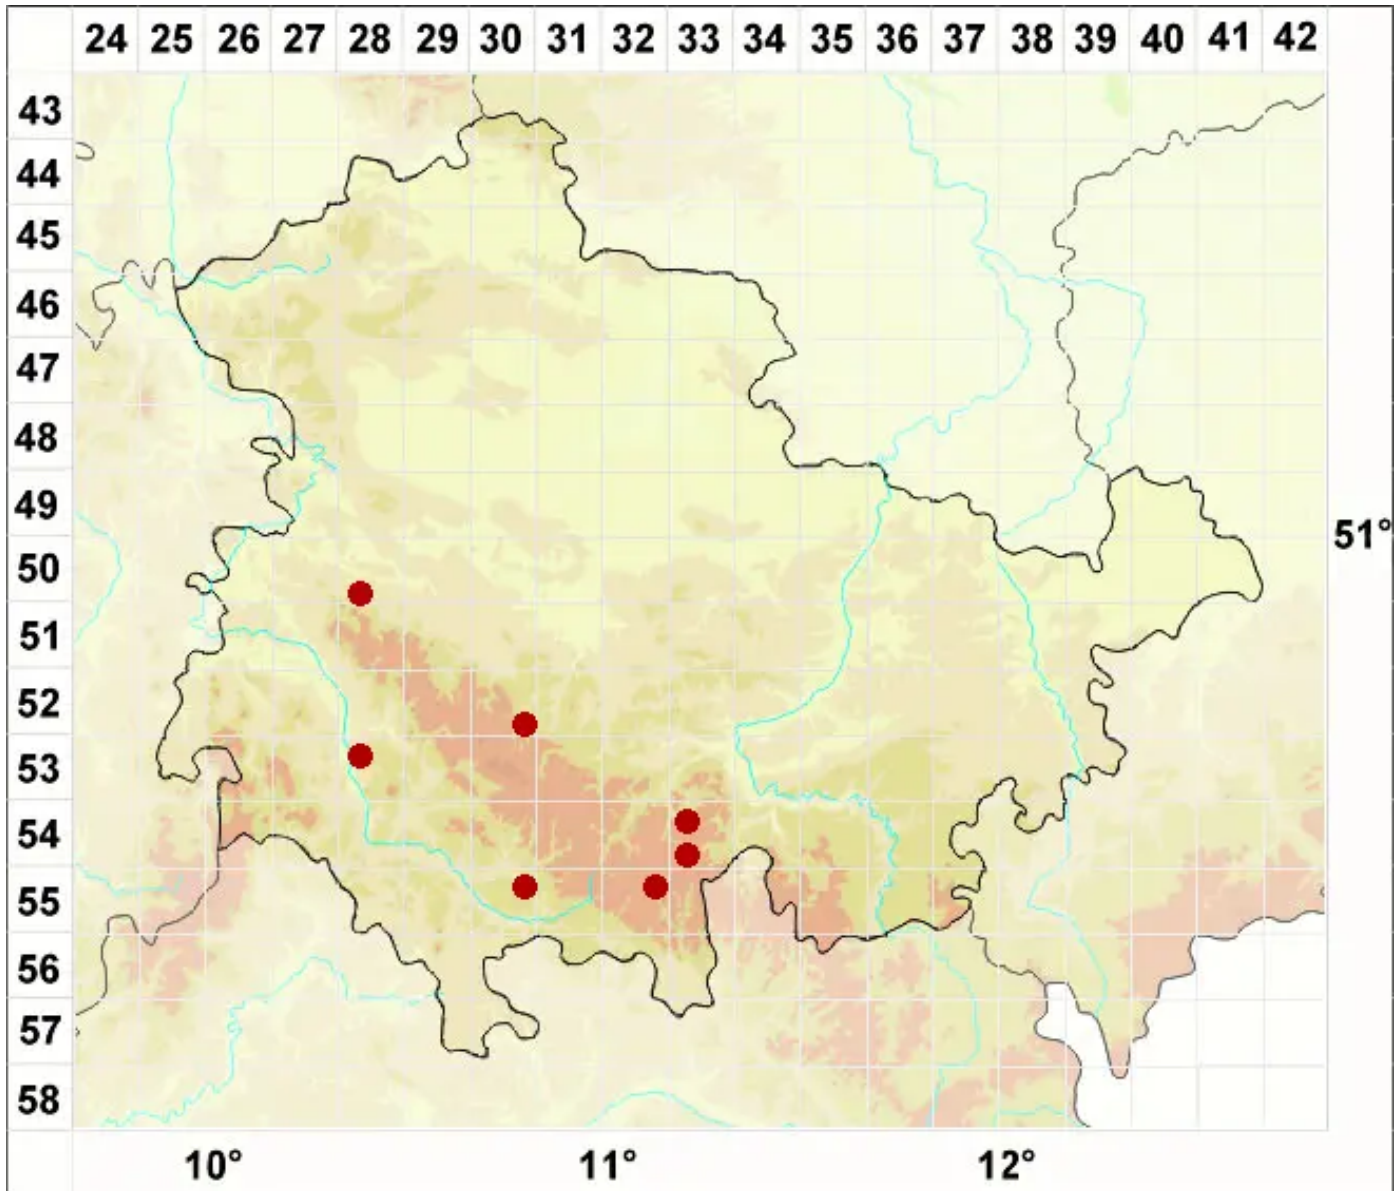

Micarea melaena (Nyl.) Hedl.

Schwarze Krümflechte

Legende:

Symbole:
Ausgefülltes Symbol:
Zeitraum von 1980 bis heute (Aktuelle Angabe)
Leeres Symbol:
Zeitraum vor 1980 (Altangabe)
Quadrat: Herbarbeleg