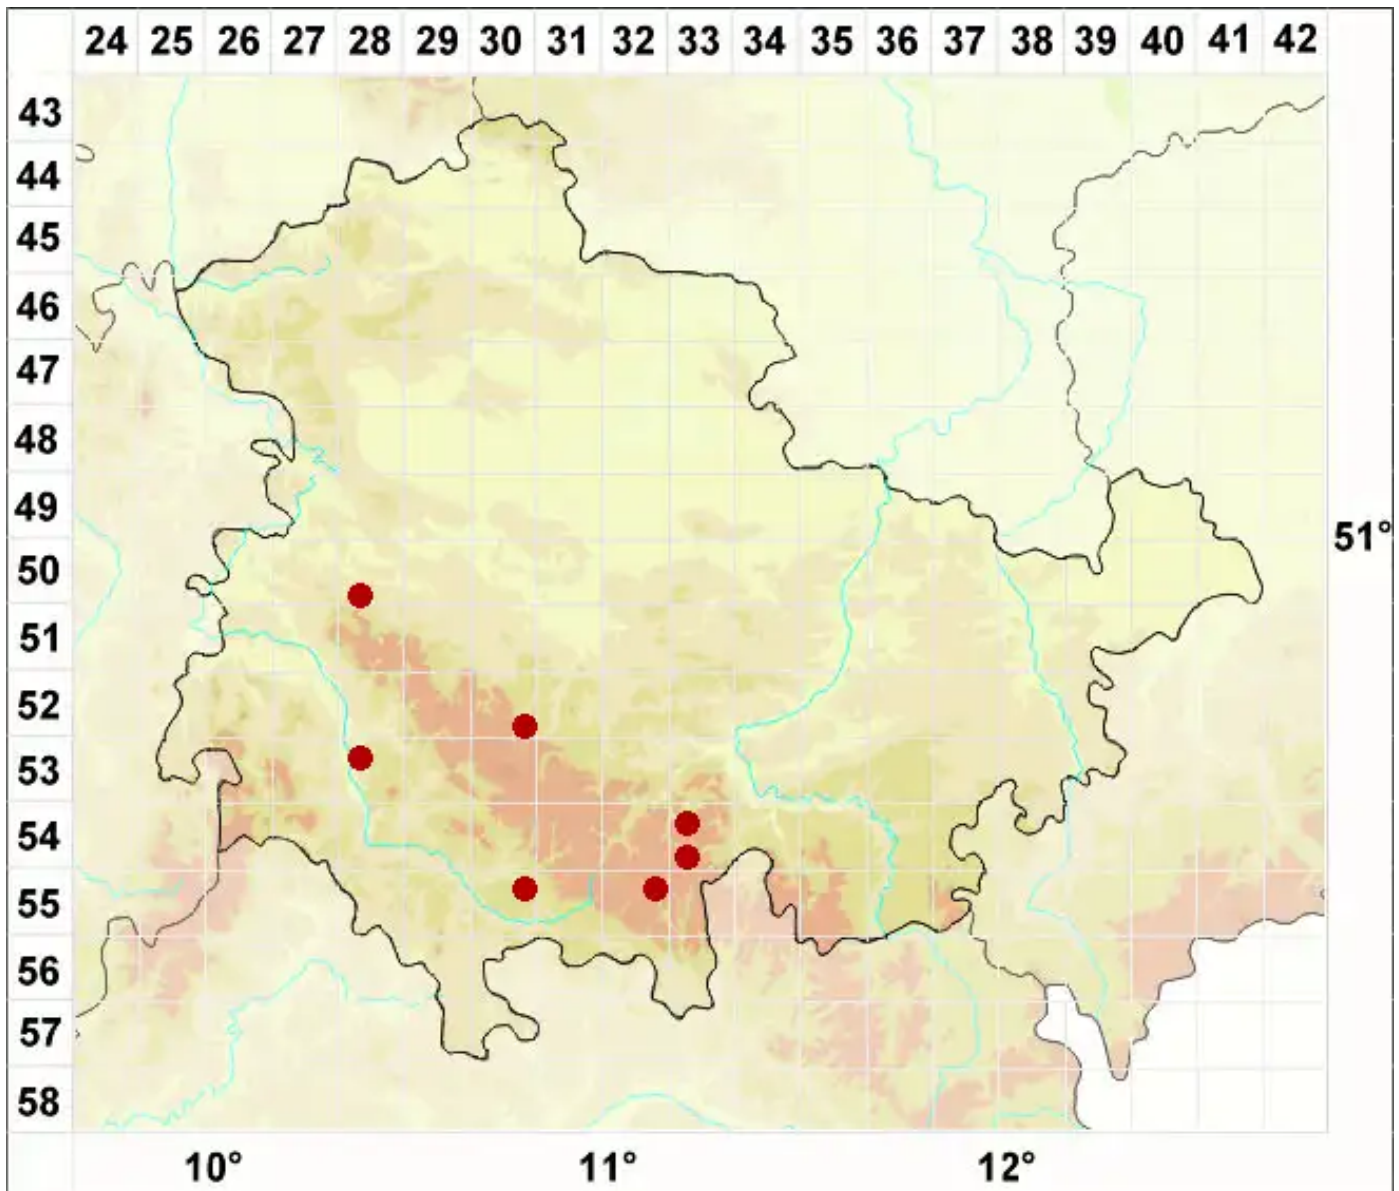

Micarea melaena (Nyl.) Hedl.

Schwarze Krümflechte

Legende:

Symbole:
Ausgefülltes Symbol:
Zeitraum von 1980 bis heute (Aktuelle Angabe)
Leeres Symbol:
Zeitraum vor 1980 (Altangabe)
Quadrat: Herbarbeleg