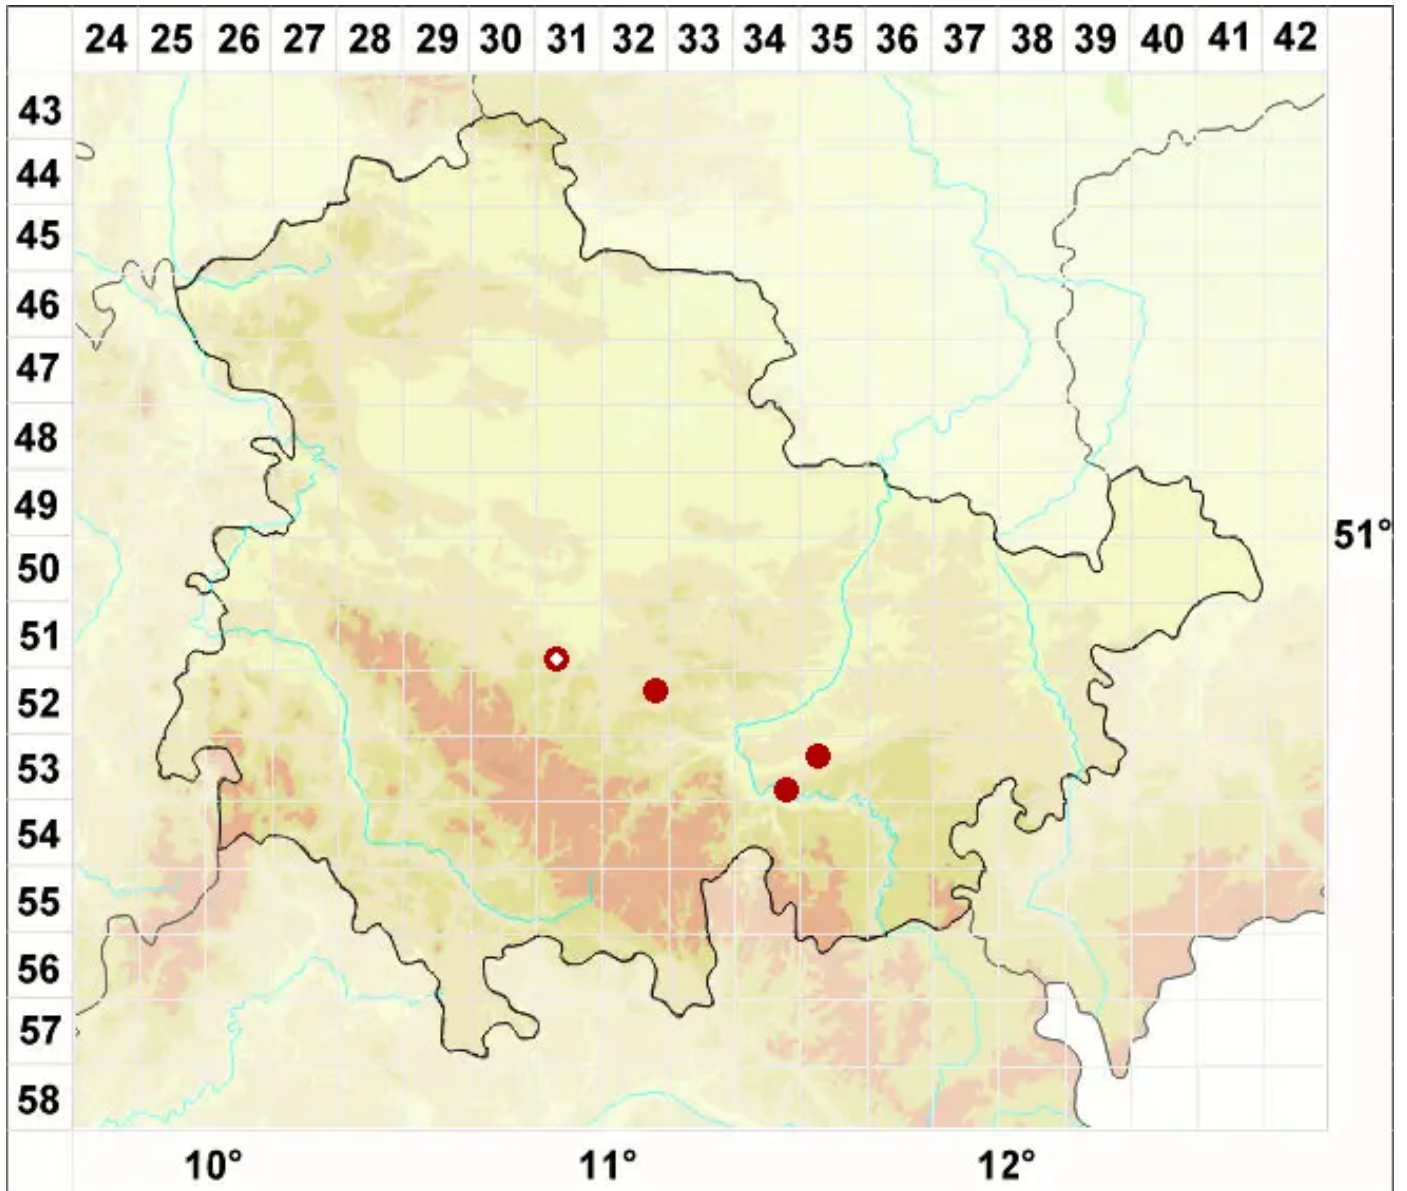

Bilimbia lobulata (Sommerf.) Hafellner & Coppins

Gelappte Stäbchenflechte

Legende:

Symbole:
Ausgefülltes Symbol:
Zeitraum von 1980 bis heute (Aktuelle Angabe)
Leeres Symbol:
Zeitraum vor 1980 (Altangabe)
Quadrat: Herbarbeleg