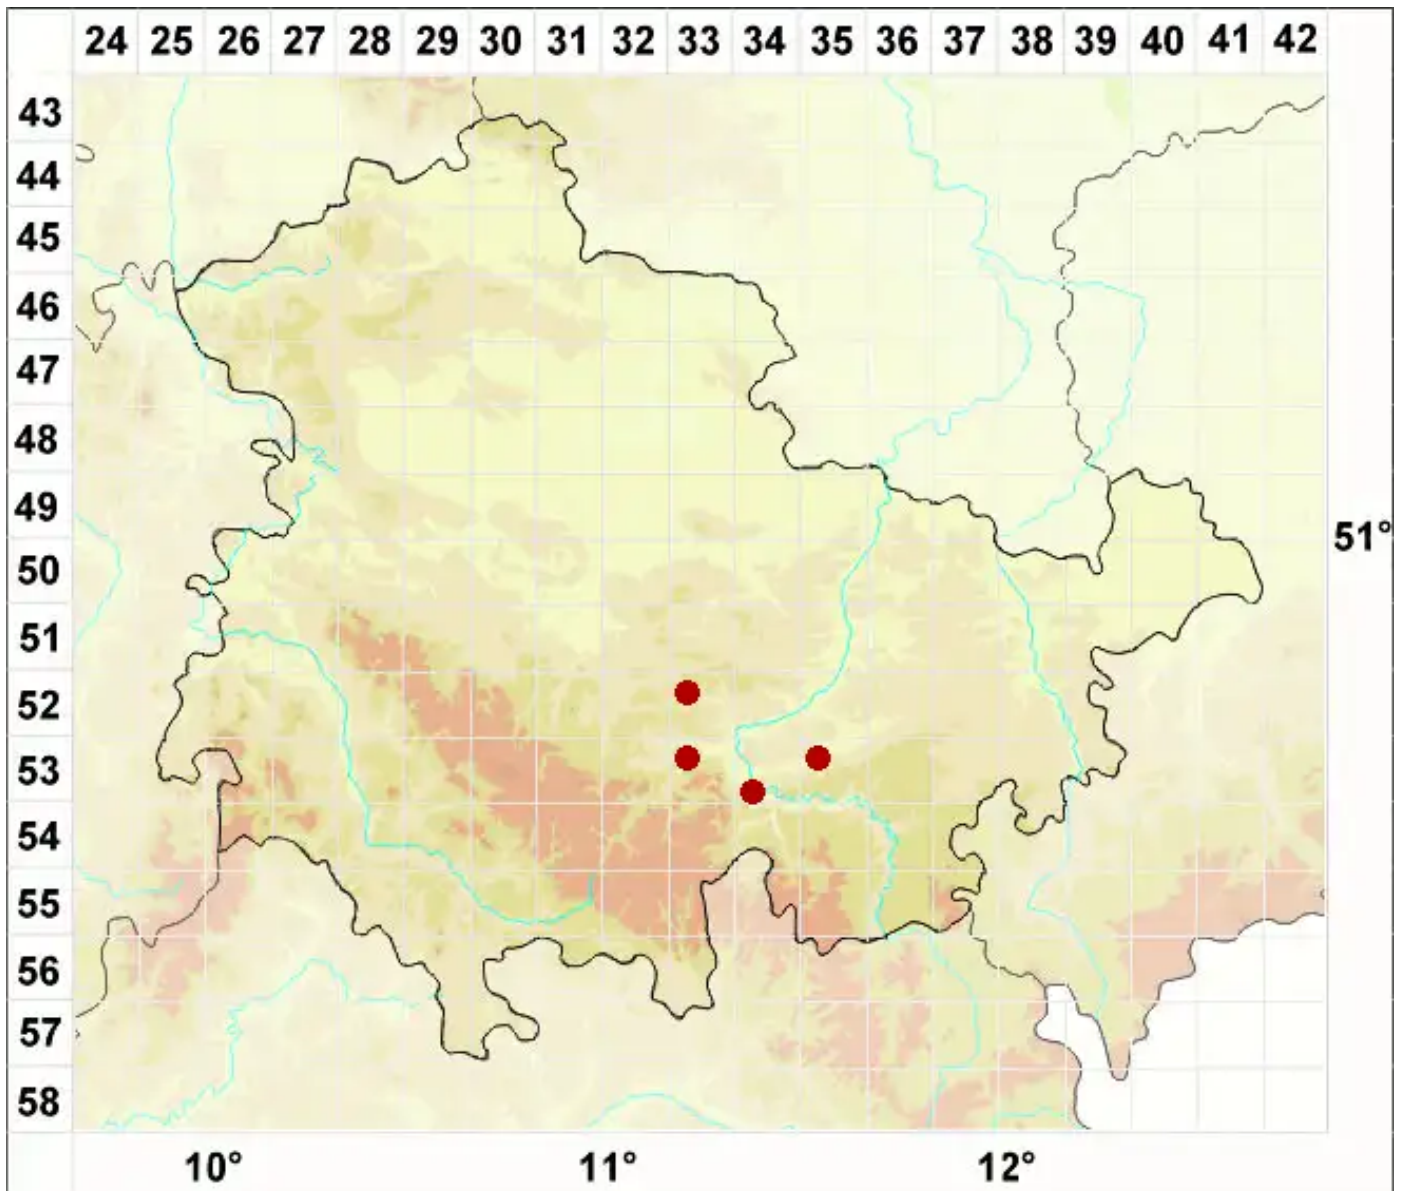

Lecania cuprea (A. Massal.) van den Boom & Coppins

Kupferne Blassrandflechte

Legende:

Symbole:

Ausgefülltes Symbol:
Zeitraum von 1980 bis heute (Aktuelle Angabe)

Leeres Symbol:
Zeitraum vor 1980 (Altangabe)

Quadrat: Herbarbeleg