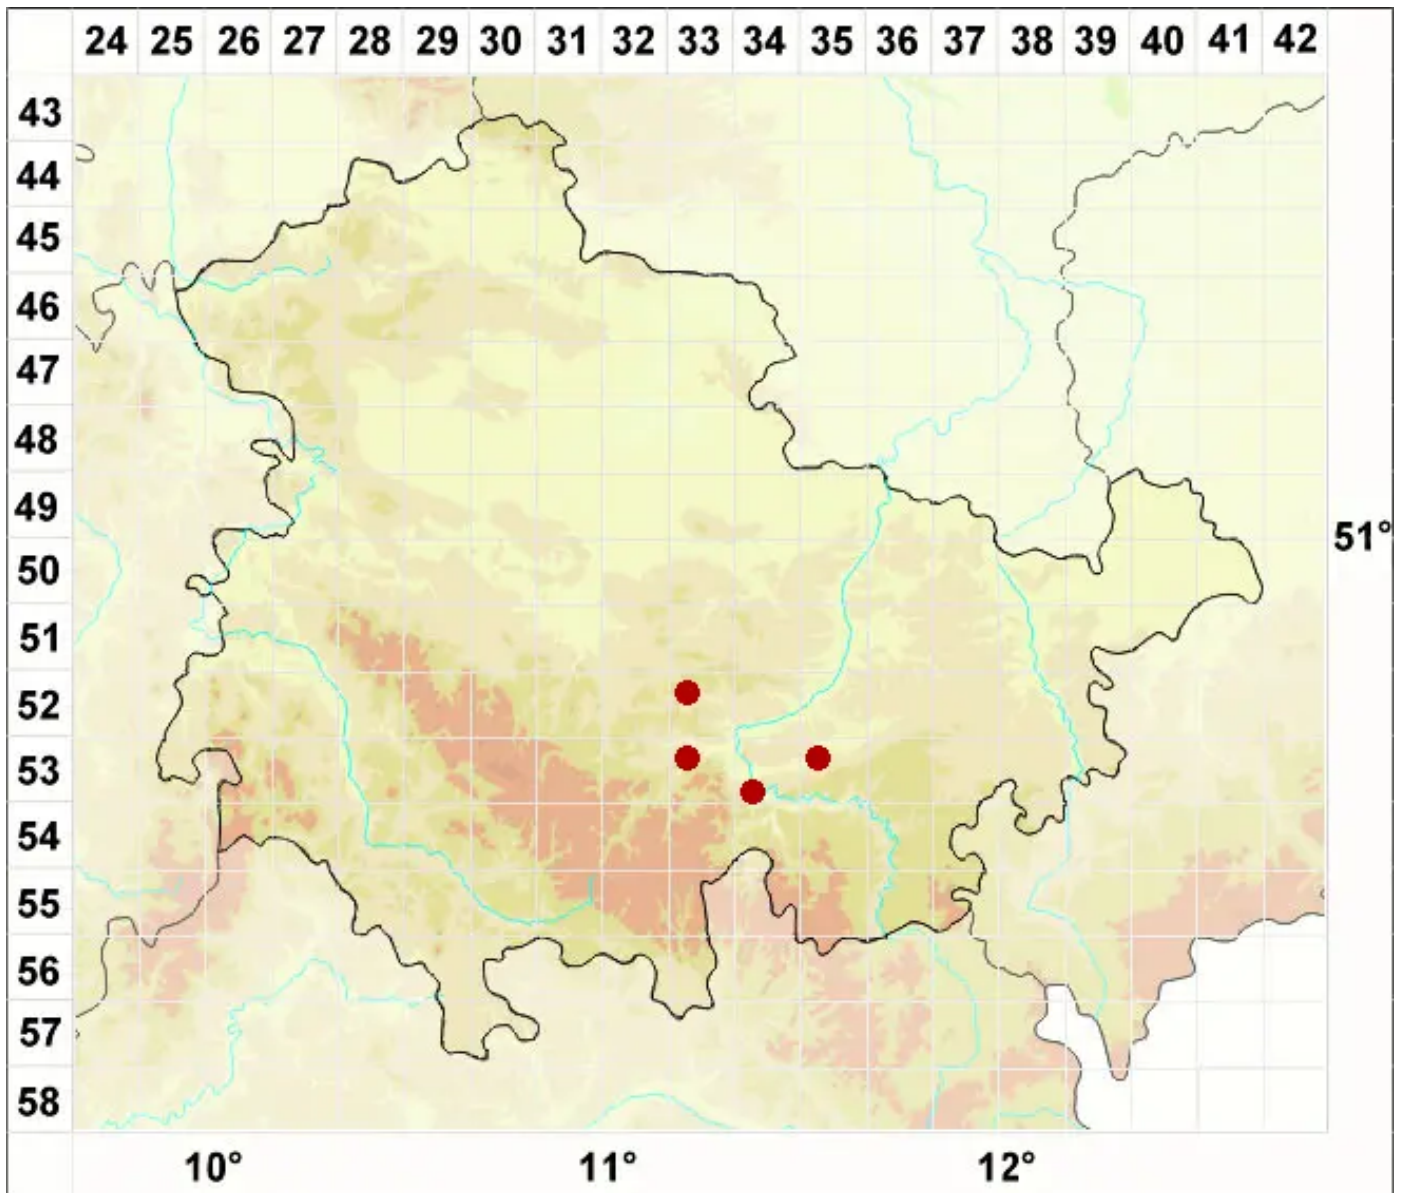

# Lecania cuprea (A. Massal.) van den Boom & Coppins

Kupferne Blassrandflechte

Legende:

- Symbole:**  
Ausgefülltes Symbol:  
Zeitraum von 1980 bis heute (Aktuelle Angabe)  
Leeres Symbol:  
Zeitraum vor 1980 (Altangabe)  
Quadrat: Herbarbeleg