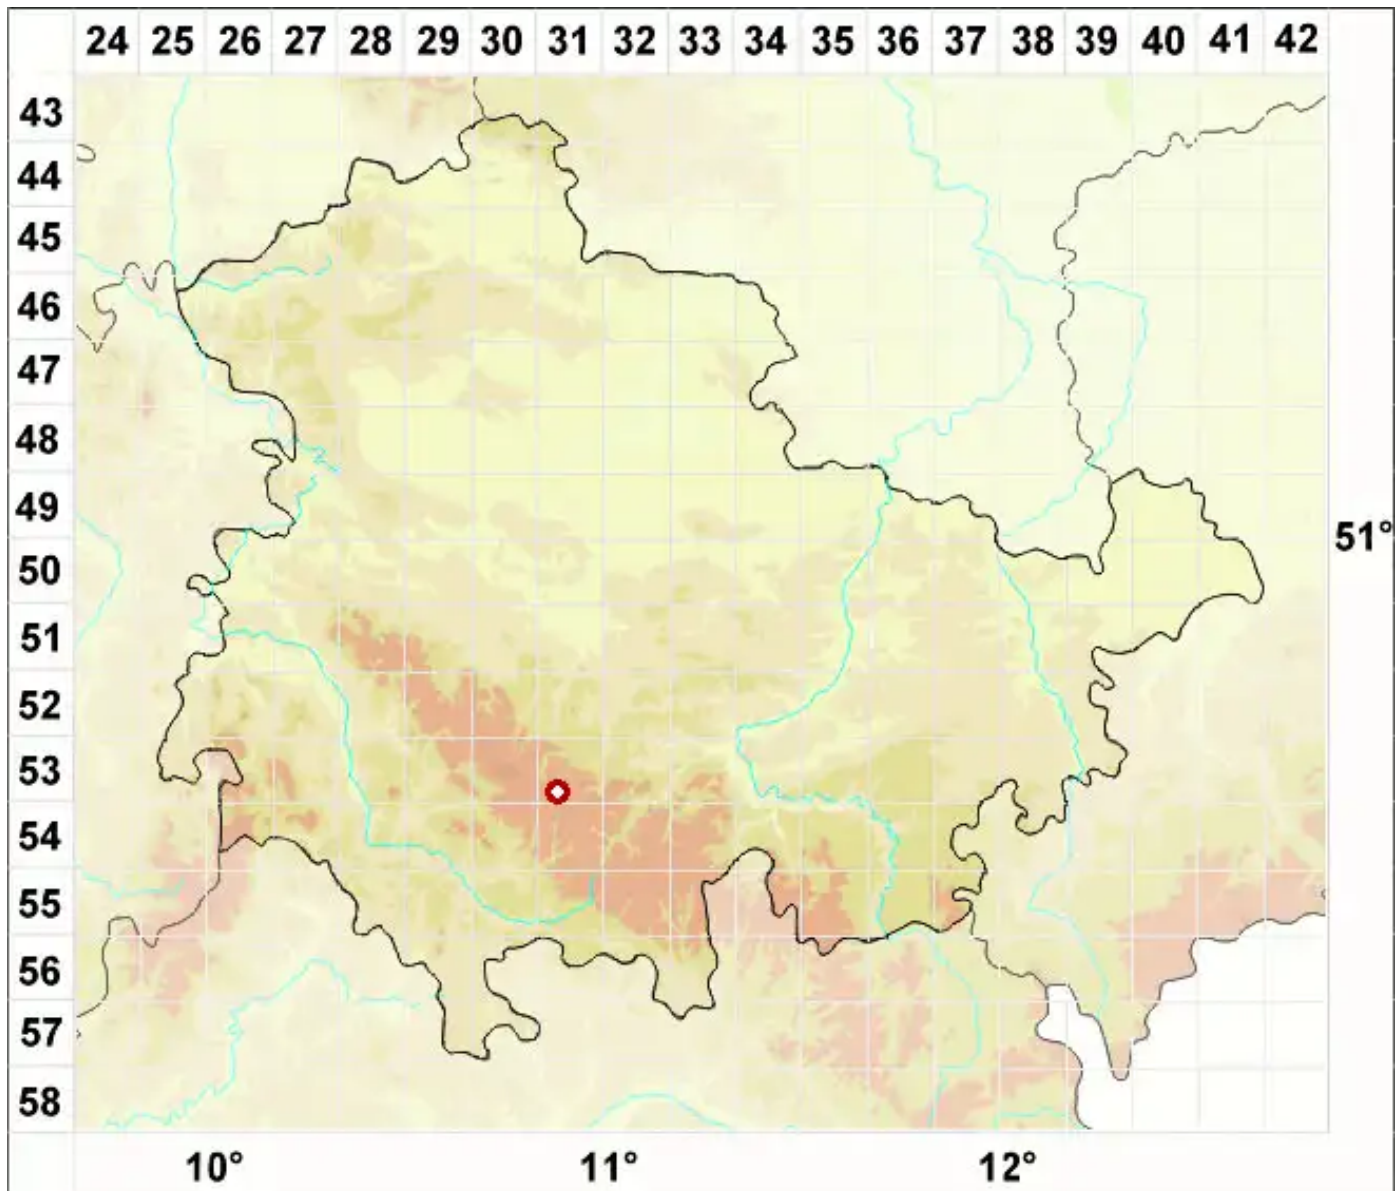

# Micarea cinerea (Schaer.) Hedl.

Graufrüchtige Krümflechte

Legende:

- Symbole:**
- Ausgefülltes Symbol:  
Zeitraum von 1980 bis heute (Aktuelle Angabe)
  - Leeres Symbol:  
Zeitraum vor 1980 (Altangabe)
  - Quadrat: Herbarbeleg