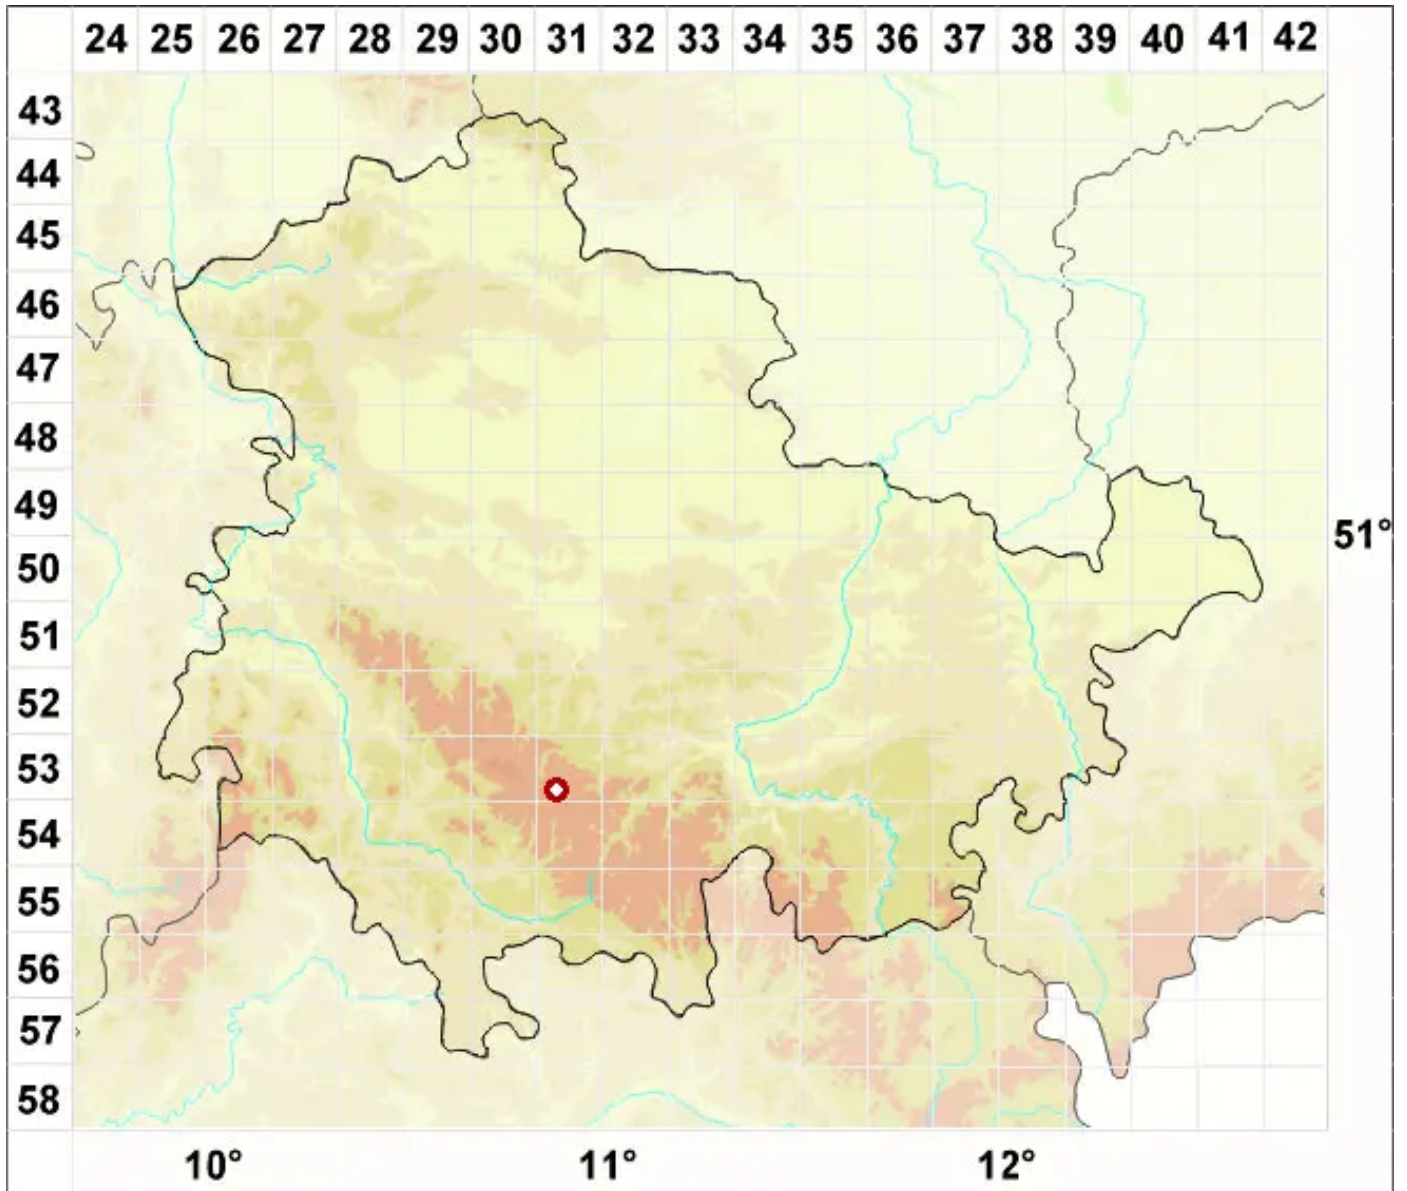

Micarea cinerea (Schaer.) Hedl.

Graufrüchtige Krümflechte

Legende:

- Symbole:**
- Ausgefülltes Symbol:
Zeitraum von 1980 bis heute (Aktuelle Angabe)
 - Leeres Symbol:
Zeitraum vor 1980 (Altangabe)
 - Quadrat: Herbarbeleg