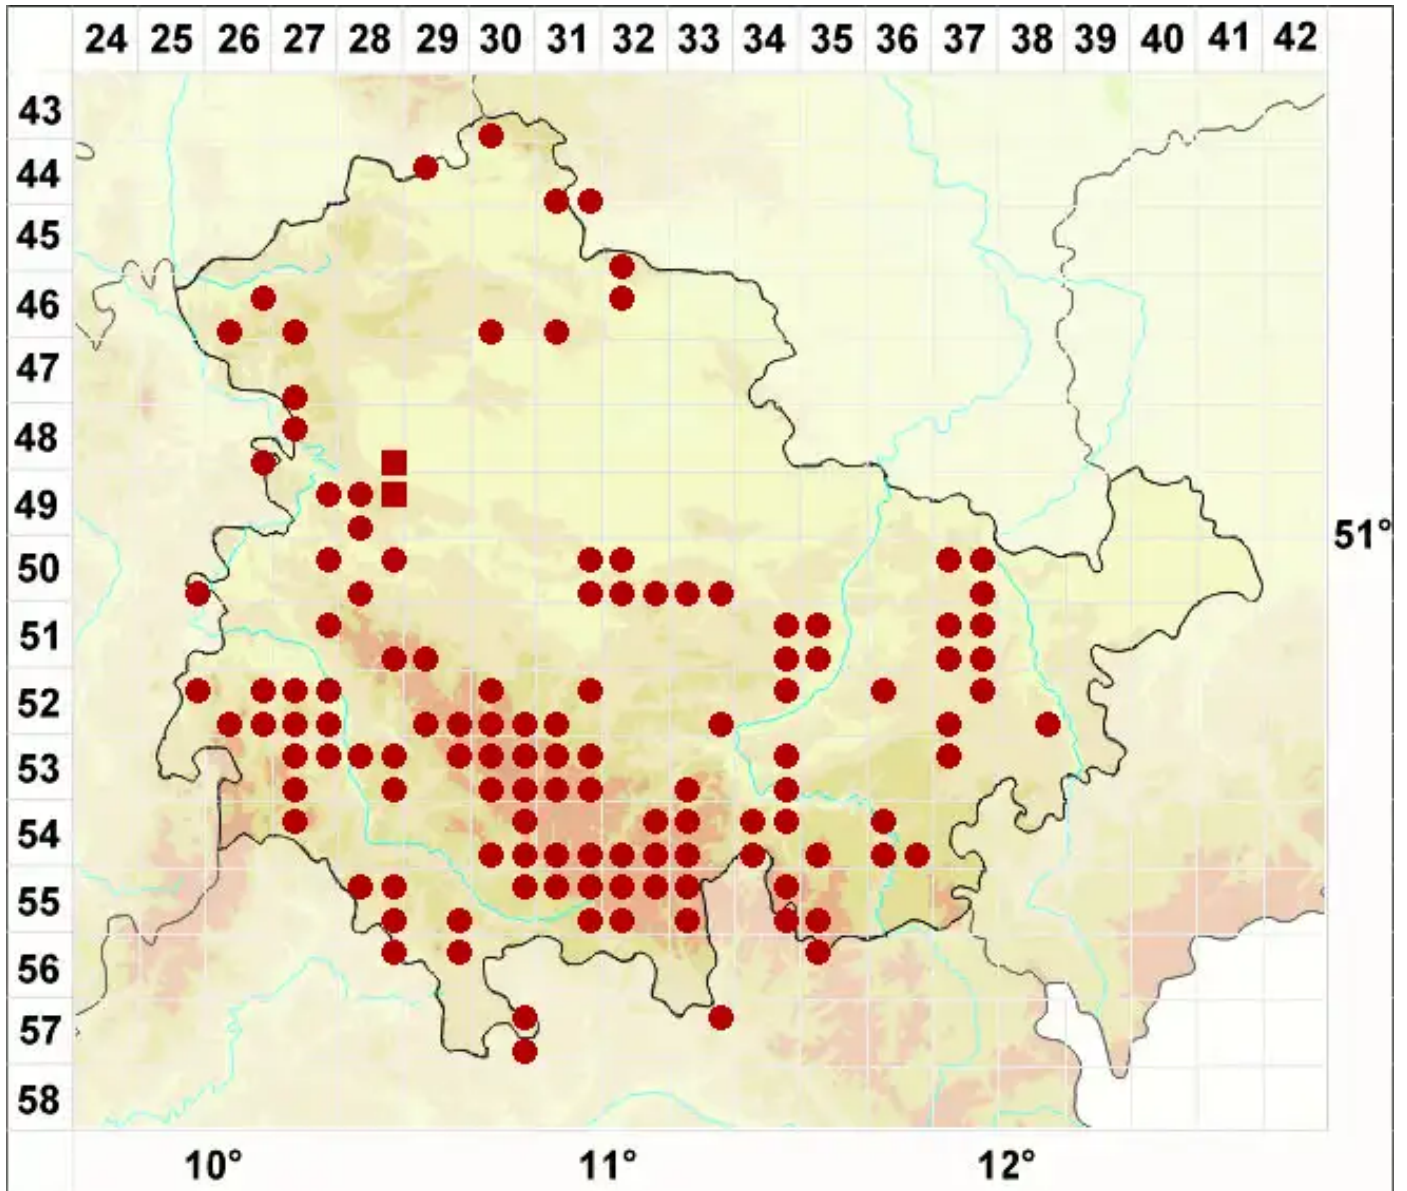

# Micarea prasina Fr.

Lauchgrüne Krümflechte

Legende:

**Symbole:**

Ausgefülltes Symbol:  
Zeitraum von 1980 bis heute (Aktuelle Angabe)

Leeres Symbol:  
Zeitraum vor 1980 (Altangabe)

Quadrat: Herbarbeleg