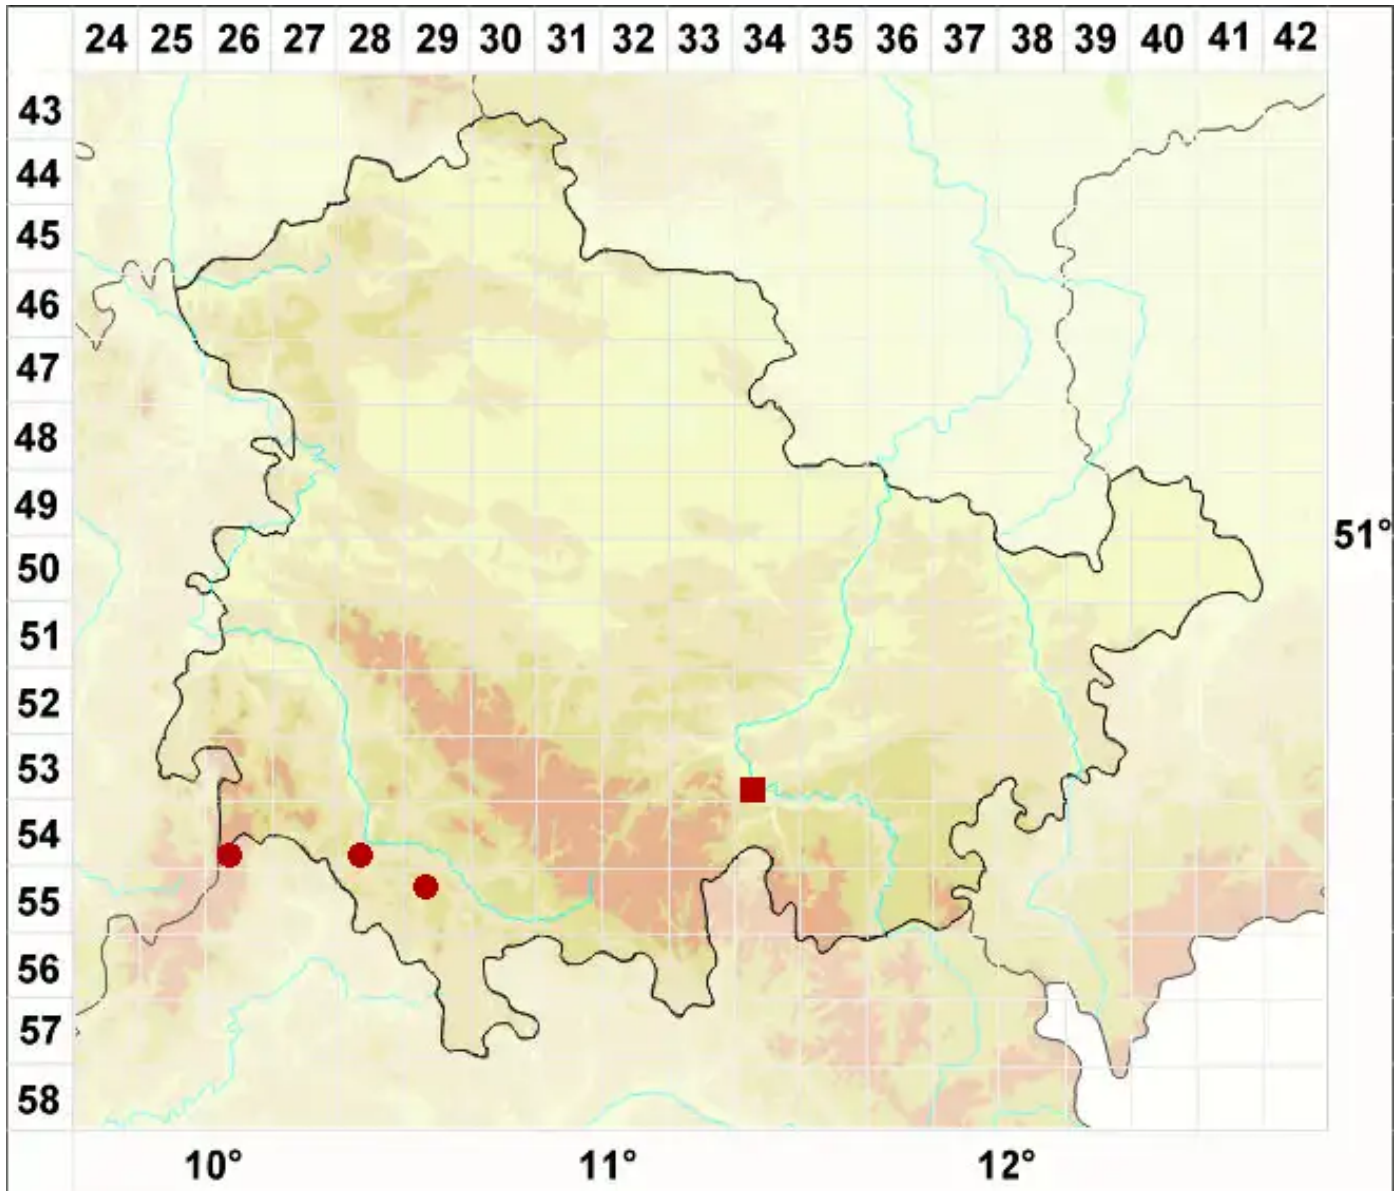

Biatoridium monasteriense J. Lahm ex. Körb.

Kloster-Rundsporflechte

Legende:

Symbole:
Ausgefülltes Symbol:
Zeitraum von 1980 bis heute (Aktuelle Angabe)
Leeres Symbol:
Zeitraum vor 1980 (Altangabe)
Quadrat: Herbarbeleg