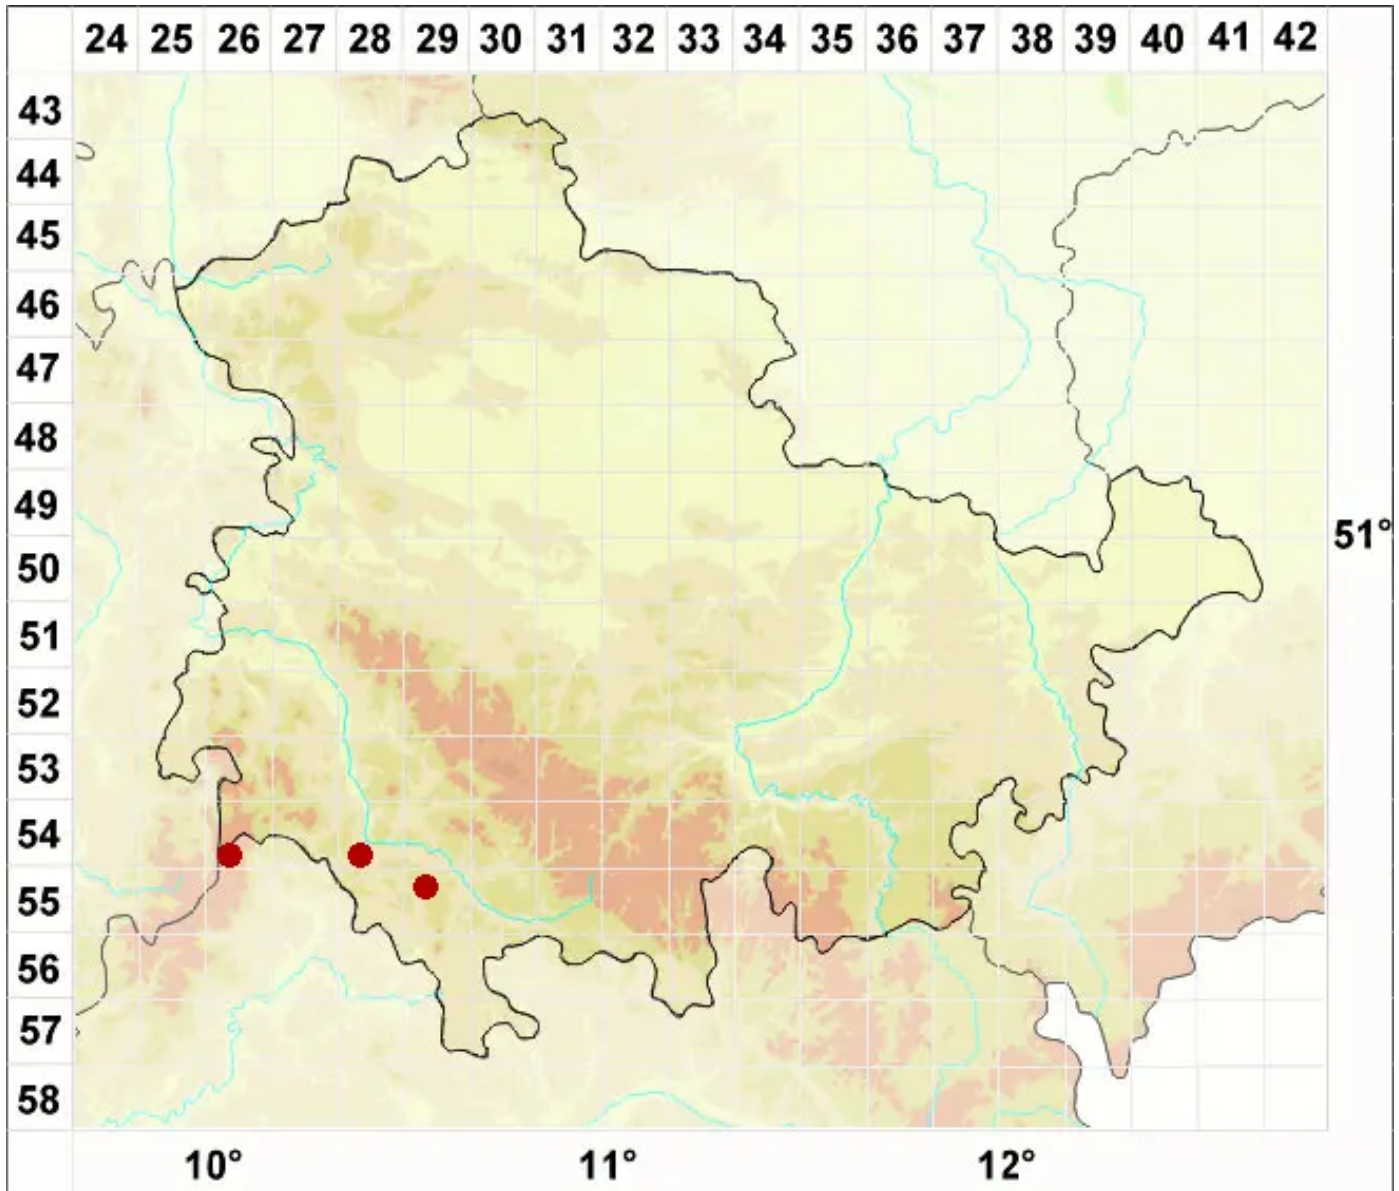

Biatoridium monasteriense J. Lahm ex. Körb.

Kloster-Rundsporflechte

Legende:

Symbole:
Ausgefülltes Symbol:
Zeitraum von 1980 bis heute (Aktuelle Angabe)
Leeres Symbol:
Zeitraum vor 1980 (Altangabe)
Quadrat: Herbarbeleg