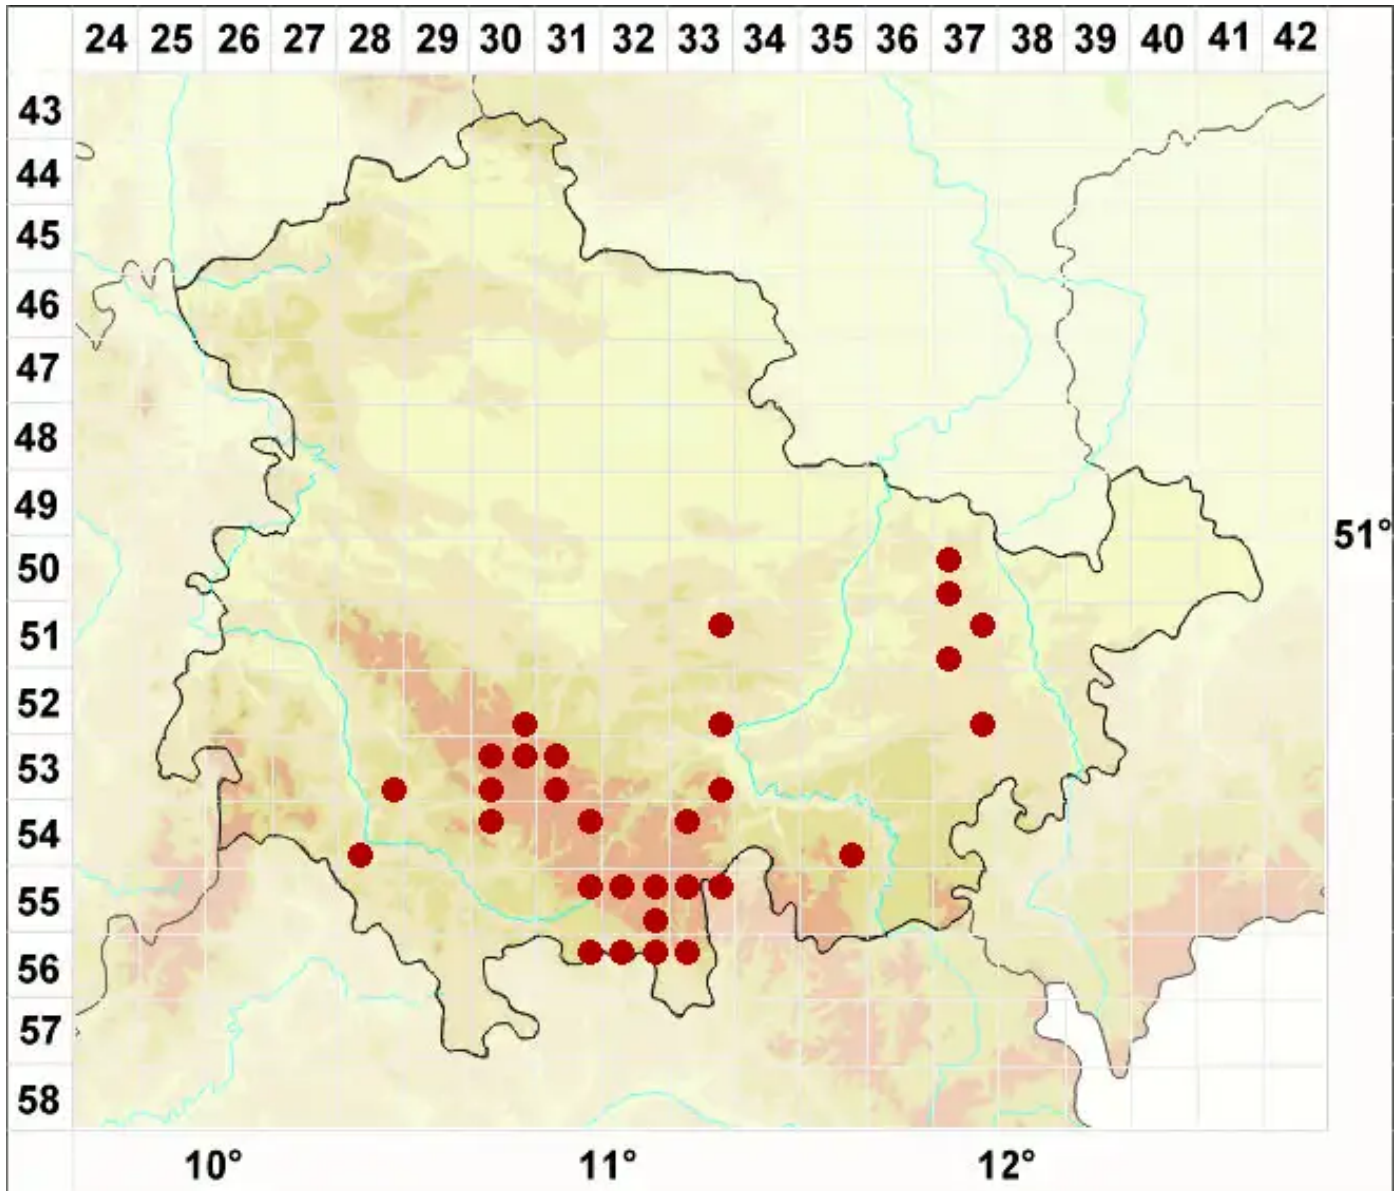

Sarea resinae (Fr.) Kuntze

Legende:

- Symbole:**
Ausgefülltes Symbol:
Zeitraum von 1980 bis heute (Aktuelle Angabe)
Leeres Symbol:
Zeitraum vor 1980 (Altangabe)
Quadrat: Herbarbeleg