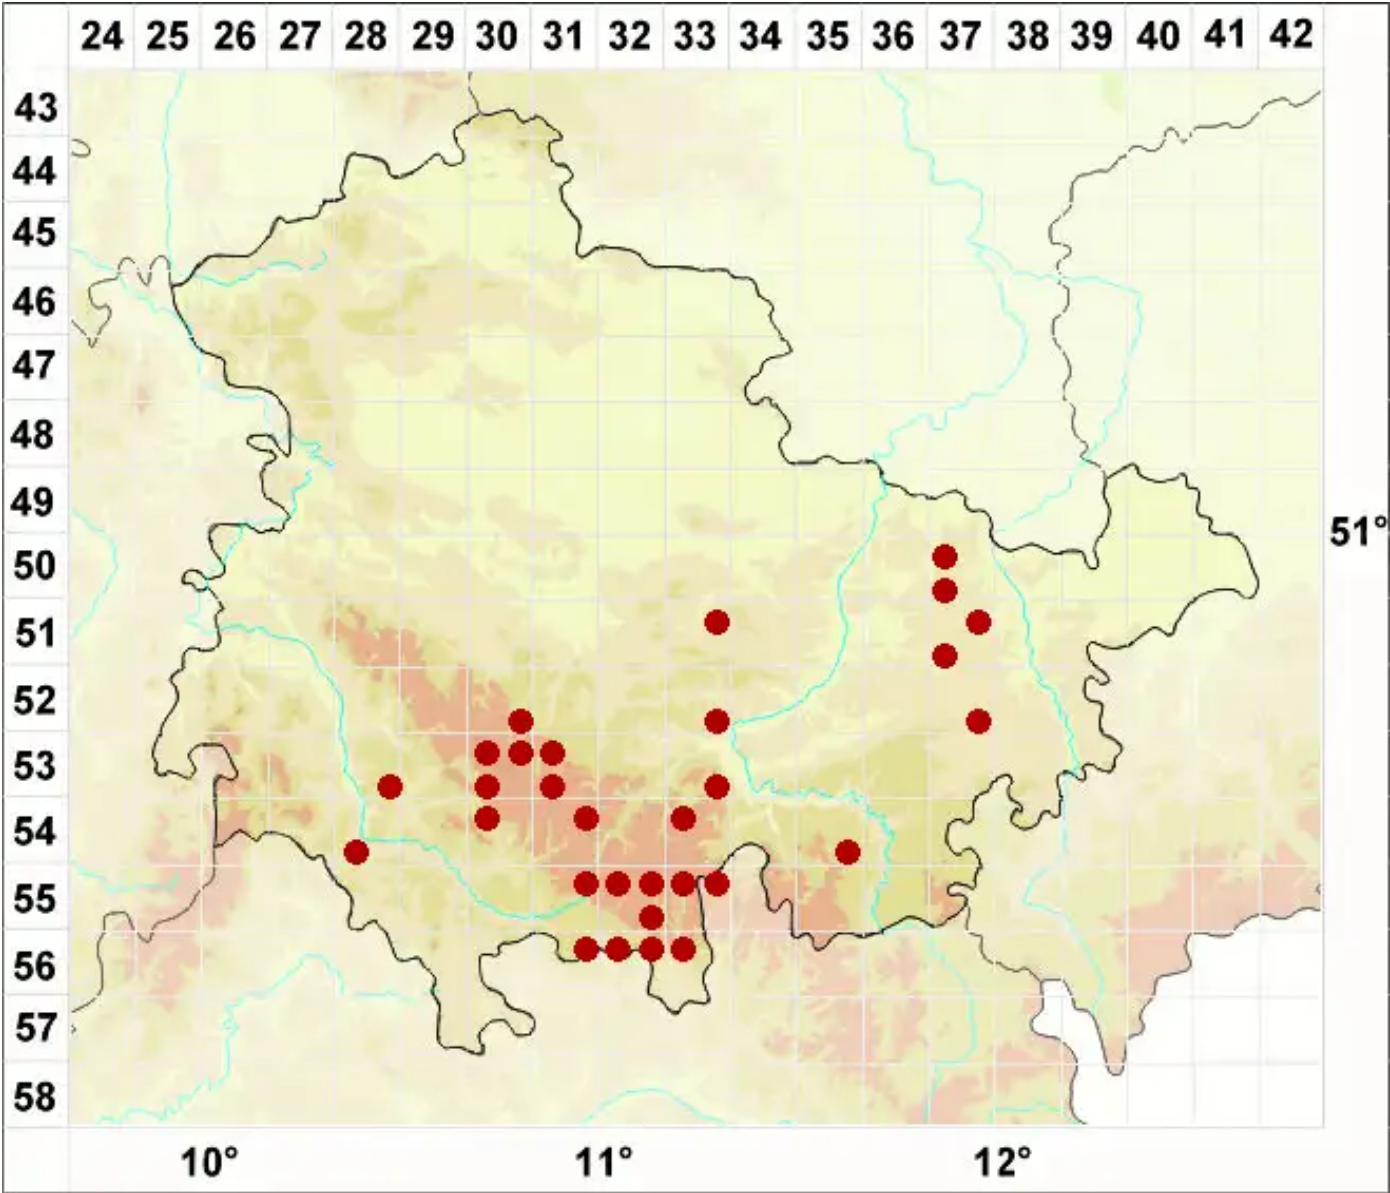

Sarea resinae (Fr.) Kuntze

Legende:

- Symbole:**
- Ausgefülltes Symbol:
Zeitraum von 1980 bis heute (Aktuelle Angabe)
 - Leeres Symbol:
Zeitraum vor 1980 (Altangabe)
 - Quadrat: Herbarbeleg