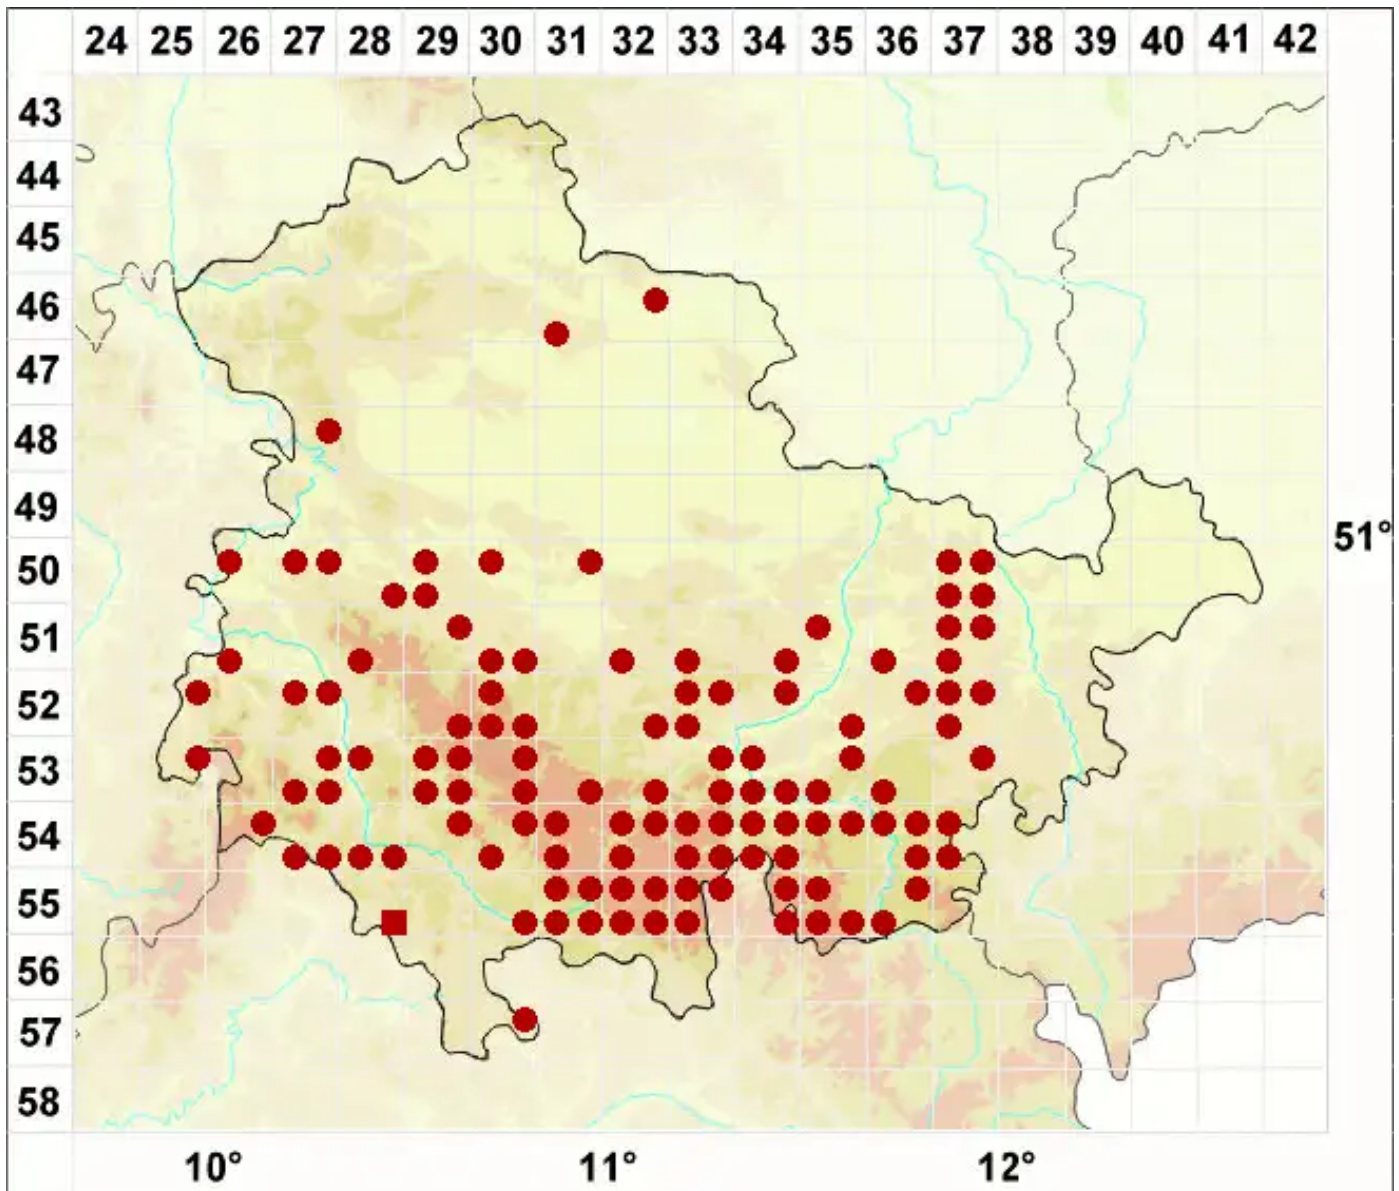

Strangospora pinicola (A. Massal.) Körb.

Kiefern-Rundsporflechte

Legende:

- Symbole:**
Ausgefülltes Symbol:
Zeitraum von 1980 bis heute (Aktuelle Angabe)
Leeres Symbol:
Zeitraum vor 1980 (Altangabe)
Quadrat: Herbarbeleg