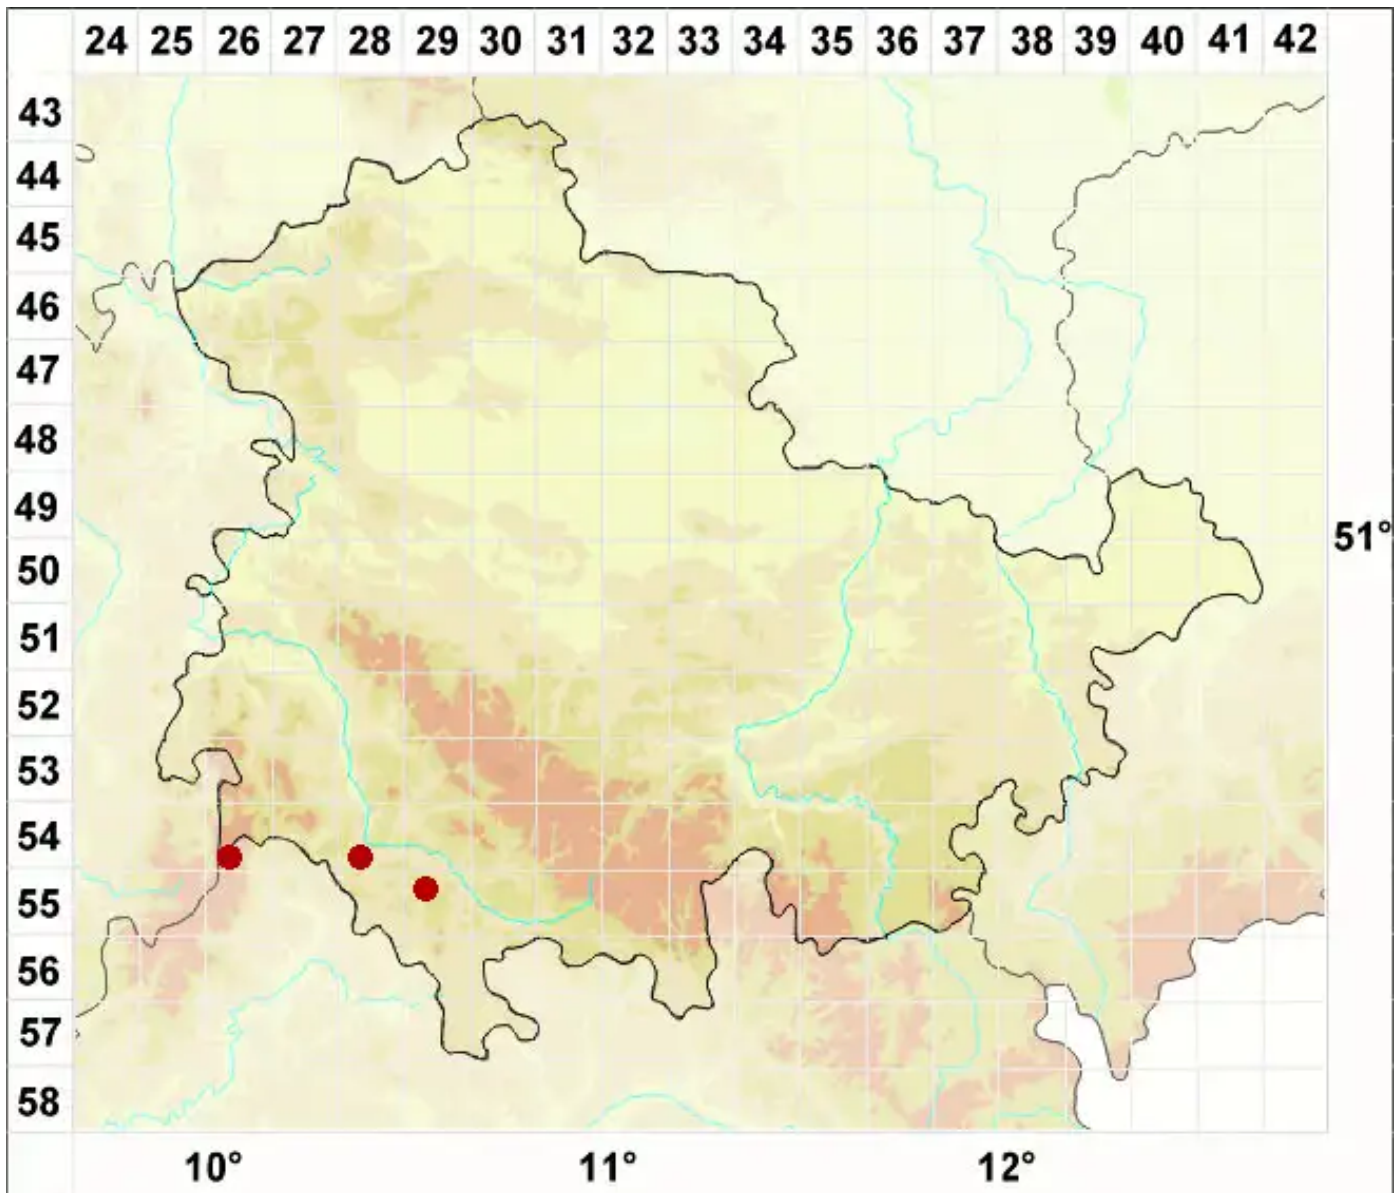

Biatoridium monasteriense J. Lahm ex. Körb.

Kloster-Rundsporflechte

Legende:

Symbole:

Ausgefülltes Symbol:
Zeitraum von 1980 bis heute (Aktuelle Angabe)

Leeres Symbol:
Zeitraum vor 1980 (Altangabe)

Quadrat: Herbarbeleg