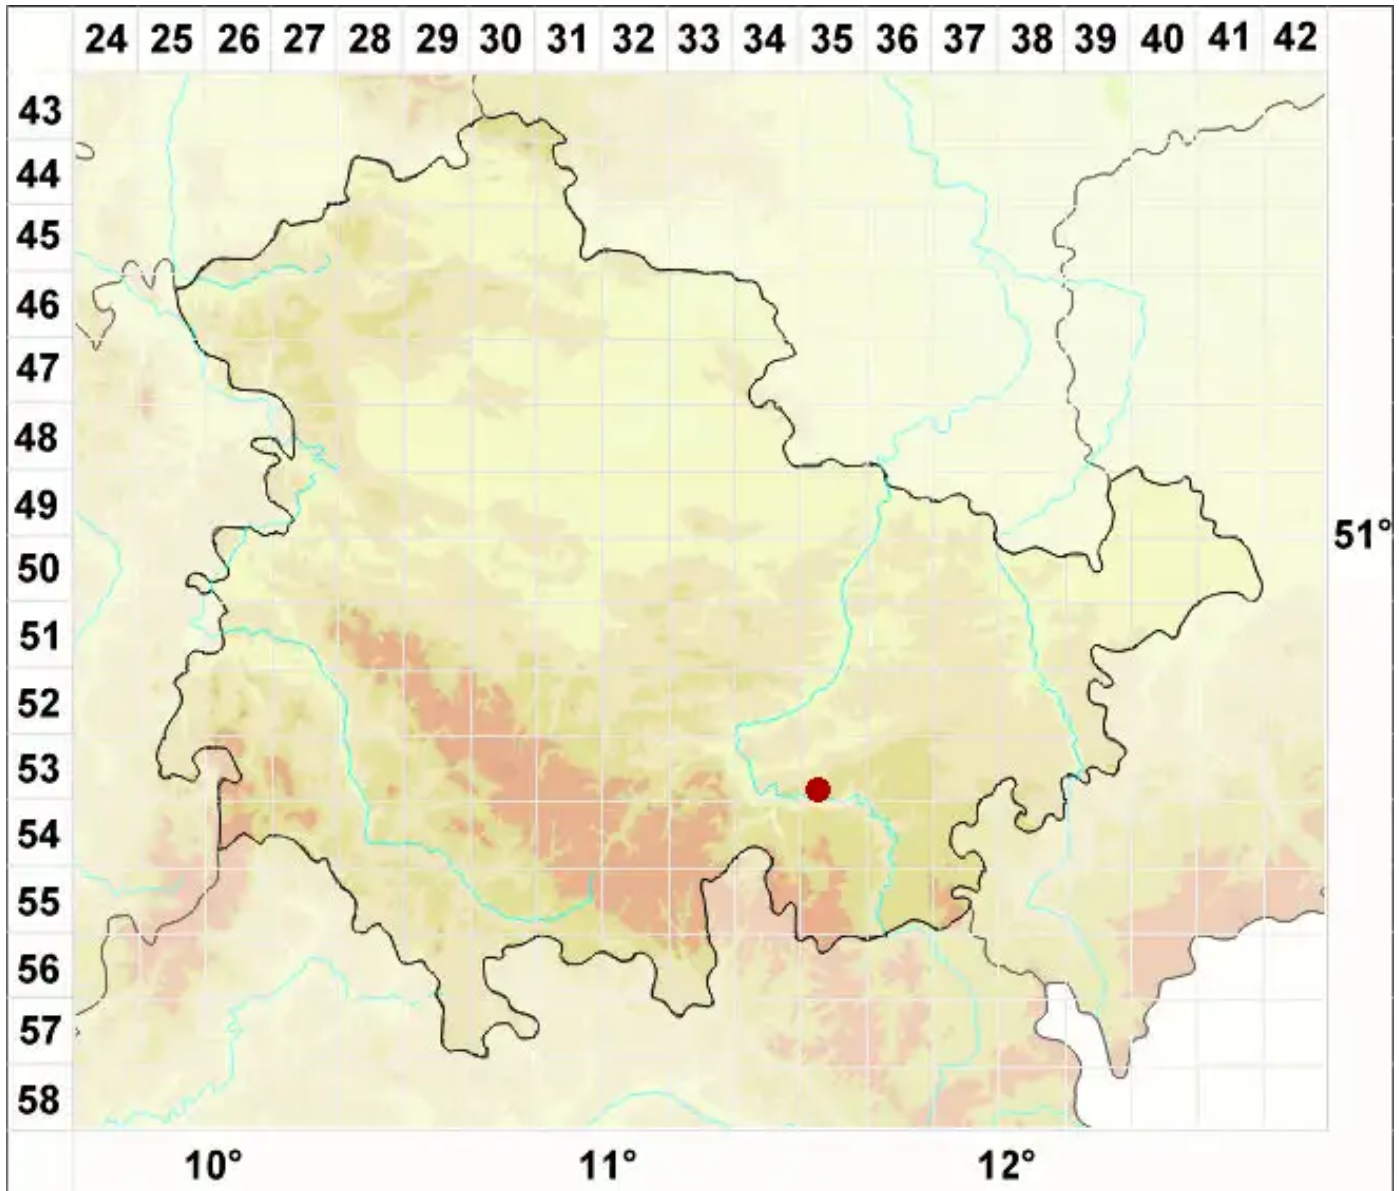

Biatorella germanica A. Massal. ex Körb.

Deutsche Vielsporflechte

Legende:

Symbole:
Ausgefülltes Symbol:
Zeitraum von 1980 bis heute (Aktuelle Angabe)
Leeres Symbol:
Zeitraum vor 1980 (Altangabe)
Quadrat: Herbarbeleg