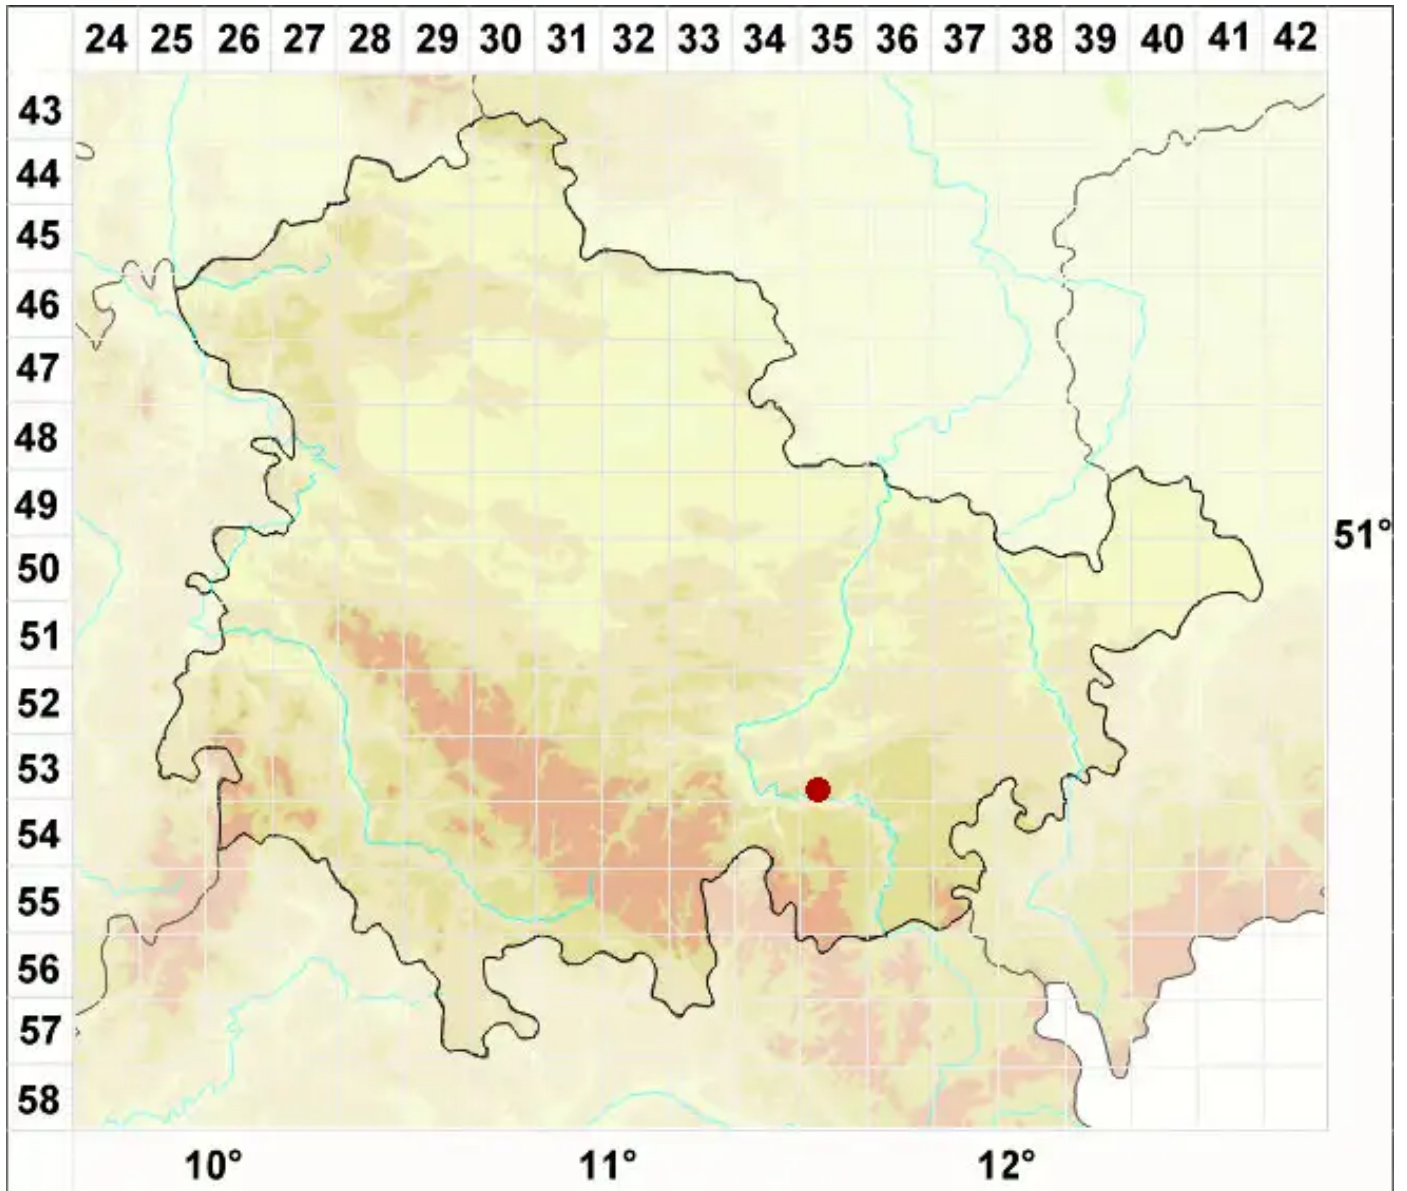

Biatorella germanica A. Massal. ex Körb.

Deutsche Vielsporflechte

Legende:

Symbole:
Ausgefülltes Symbol:
Zeitraum von 1980 bis heute (Aktuelle Angabe)
Leeres Symbol:
Zeitraum vor 1980 (Altangabe)
Quadrat: Herbarbeleg