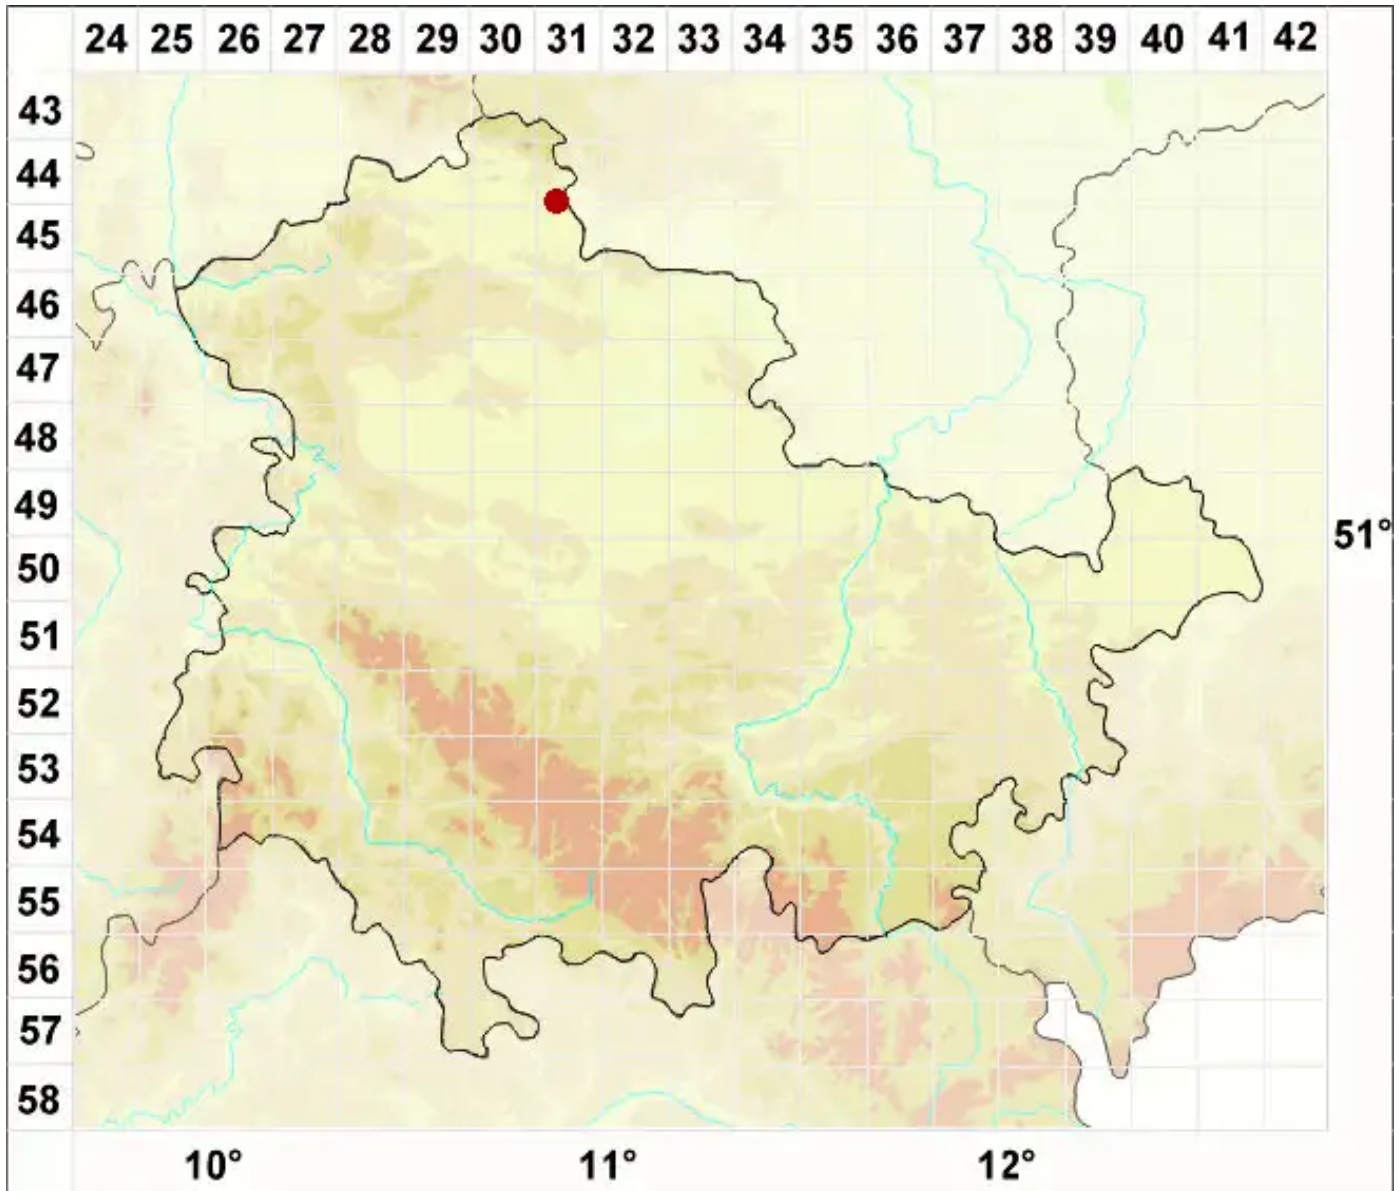

Biatorella fossarum (Dufour) Th. Fr.

Graben-Vielsporflechte

Legende:

- Symbole:**
- Ausgefülltes Symbol:
Zeitraum von 1980 bis heute (Aktuelle Angabe)
 - Leeres Symbol:
Zeitraum vor 1980 (Altangabe)
 - Quadrat: Herbarbeleg