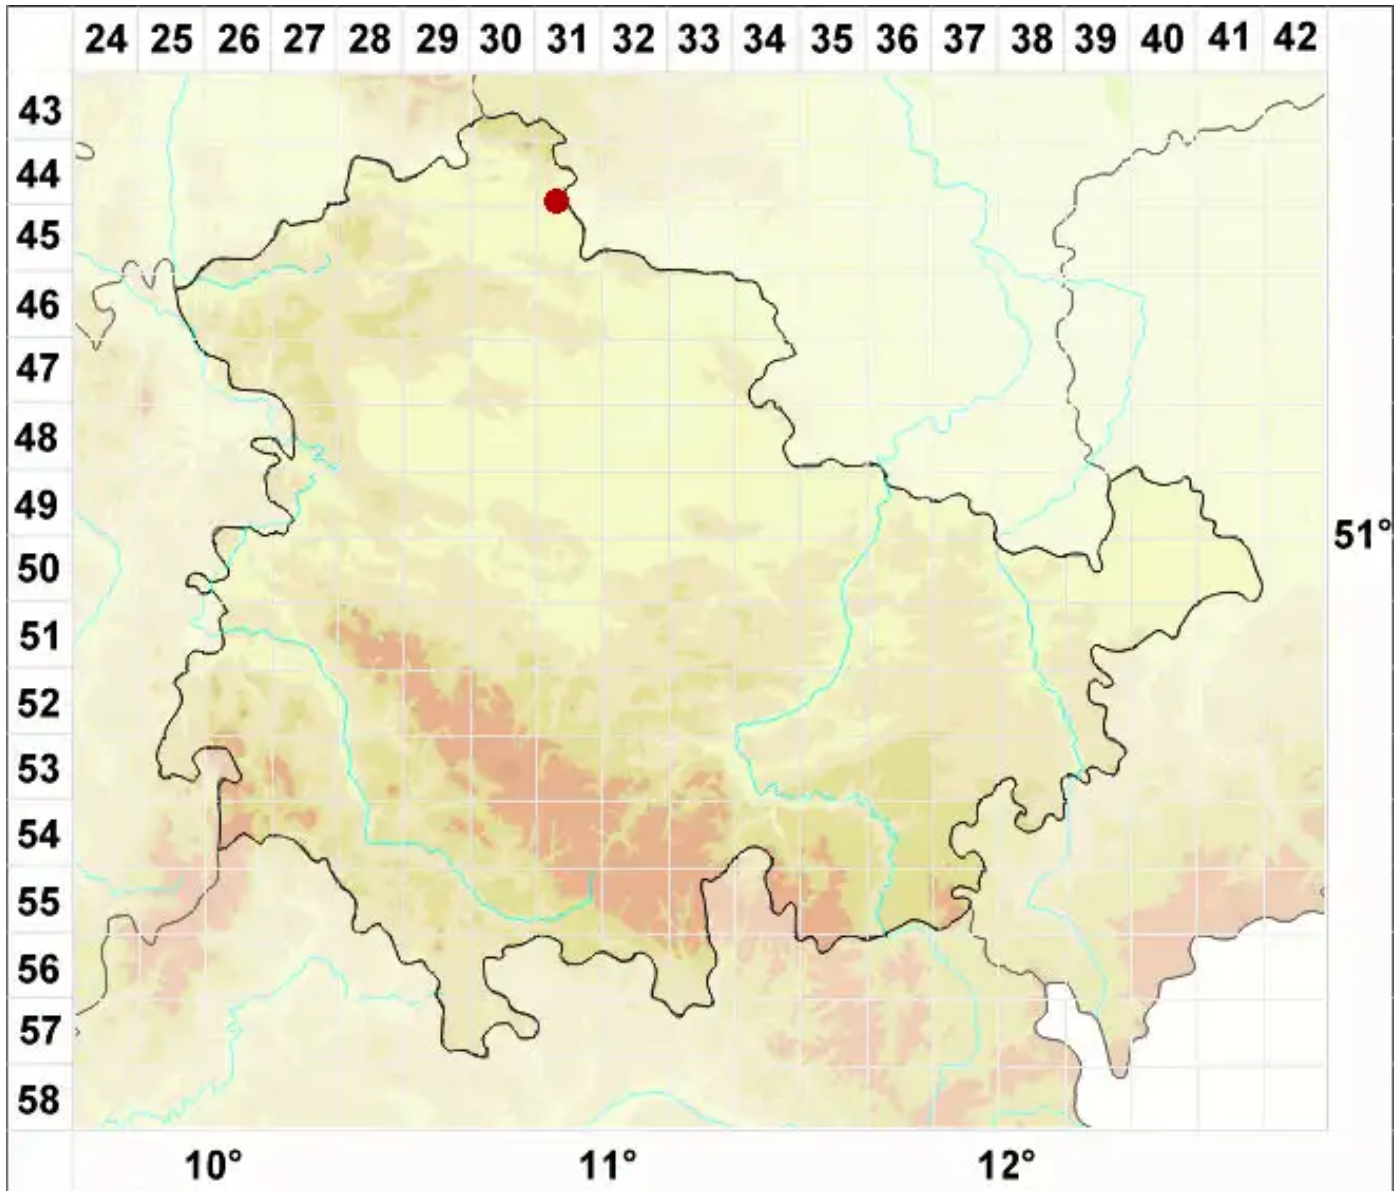

# Biatorella fossarum (Dufour) Th. Fr.

Graben-Vielsporflechte

Legende:

**Symbole:**  
Ausgefülltes Symbol:  
Zeitraum von 1980 bis heute (Aktuelle Angabe)  
Leeres Symbol:  
Zeitraum vor 1980 (Altangabe)  
Quadrat: Herbarbeleg