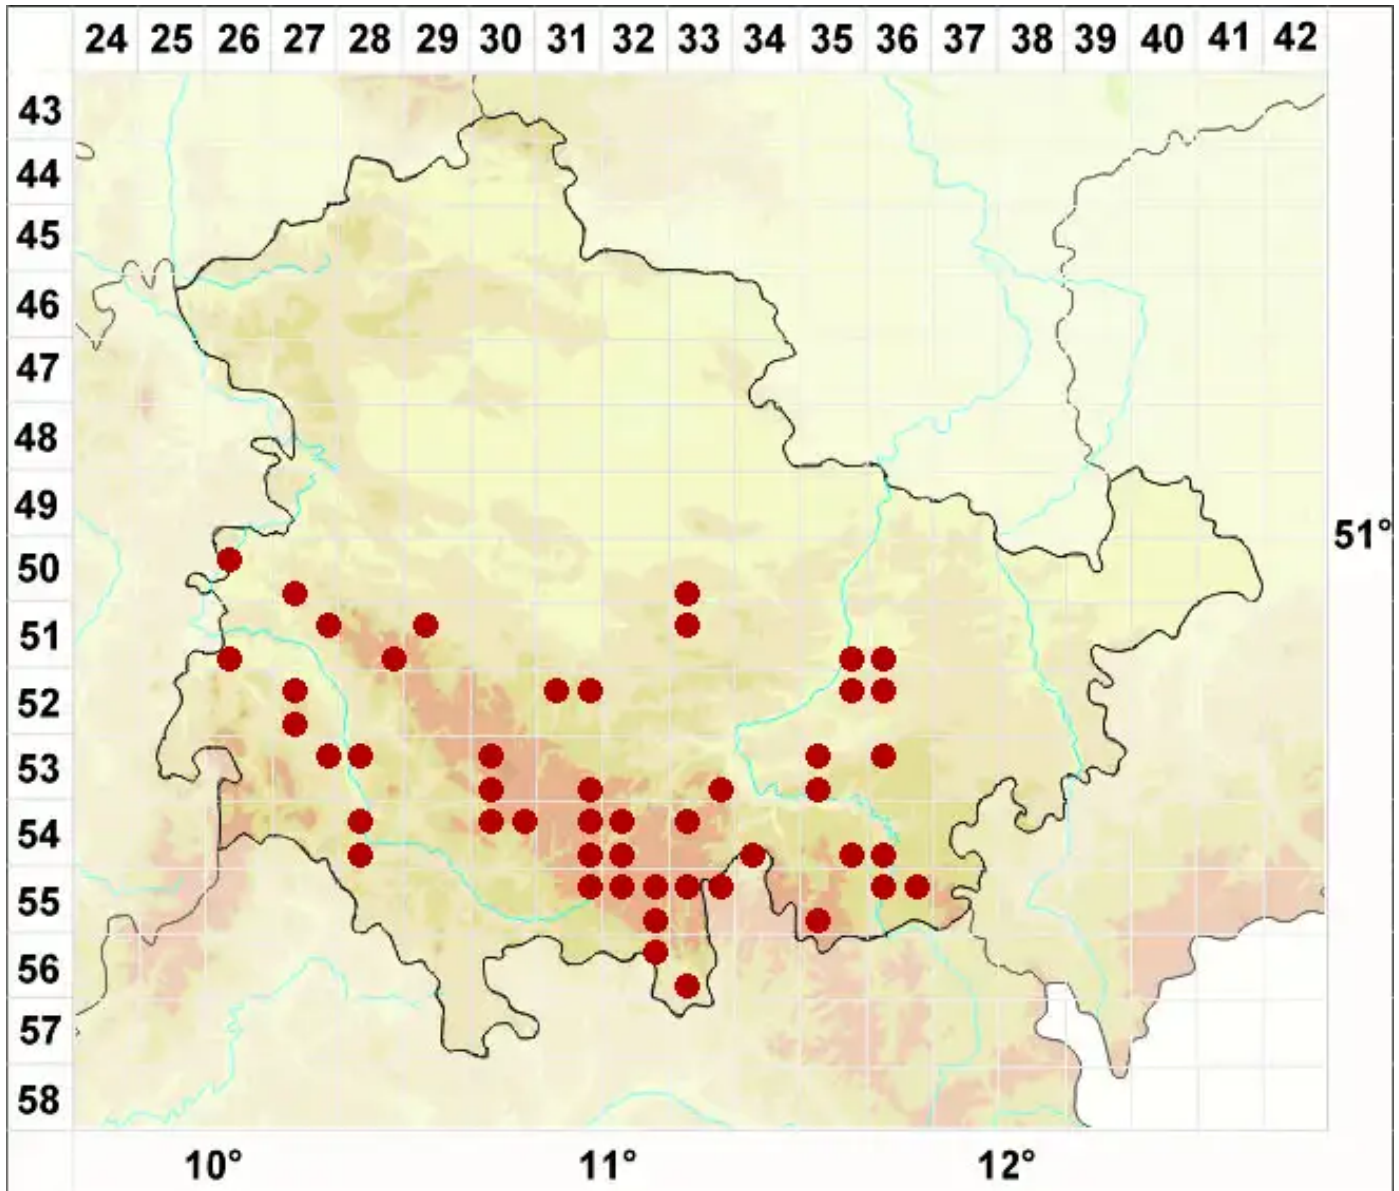

Sarea difformis (Fr.) Fr.

Legende:

- Symbole:**
- Ausgefülltes Symbol:
Zeitraum von 1980 bis heute (Aktuelle Angabe)
 - Leeres Symbol:
Zeitraum vor 1980 (Altangabe)
 - Quadrat: Herbarbeleg