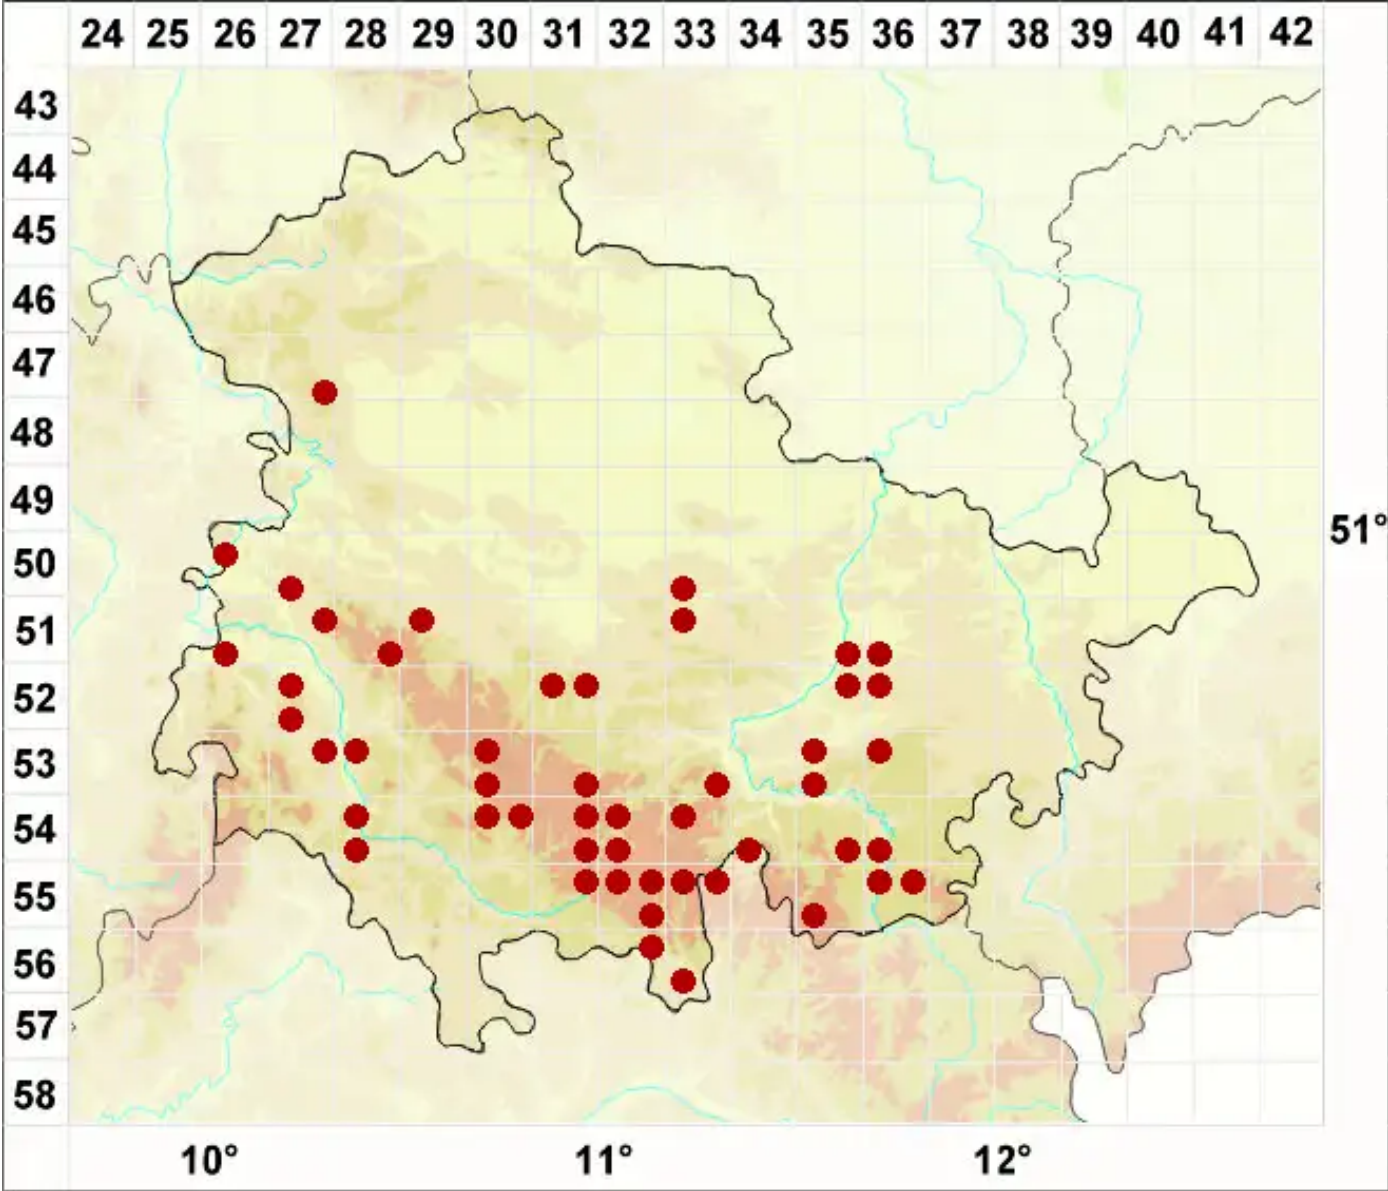

Sarea difformis (Fr.) Fr.

Legende:

- Symbole:**
- Ausgefülltes Symbol:
Zeitraum von 1980 bis heute (Aktuelle Angabe)
 - Leeres Symbol:
Zeitraum vor 1980 (Altangabe)
 - Quadrat: Herbarbeleg