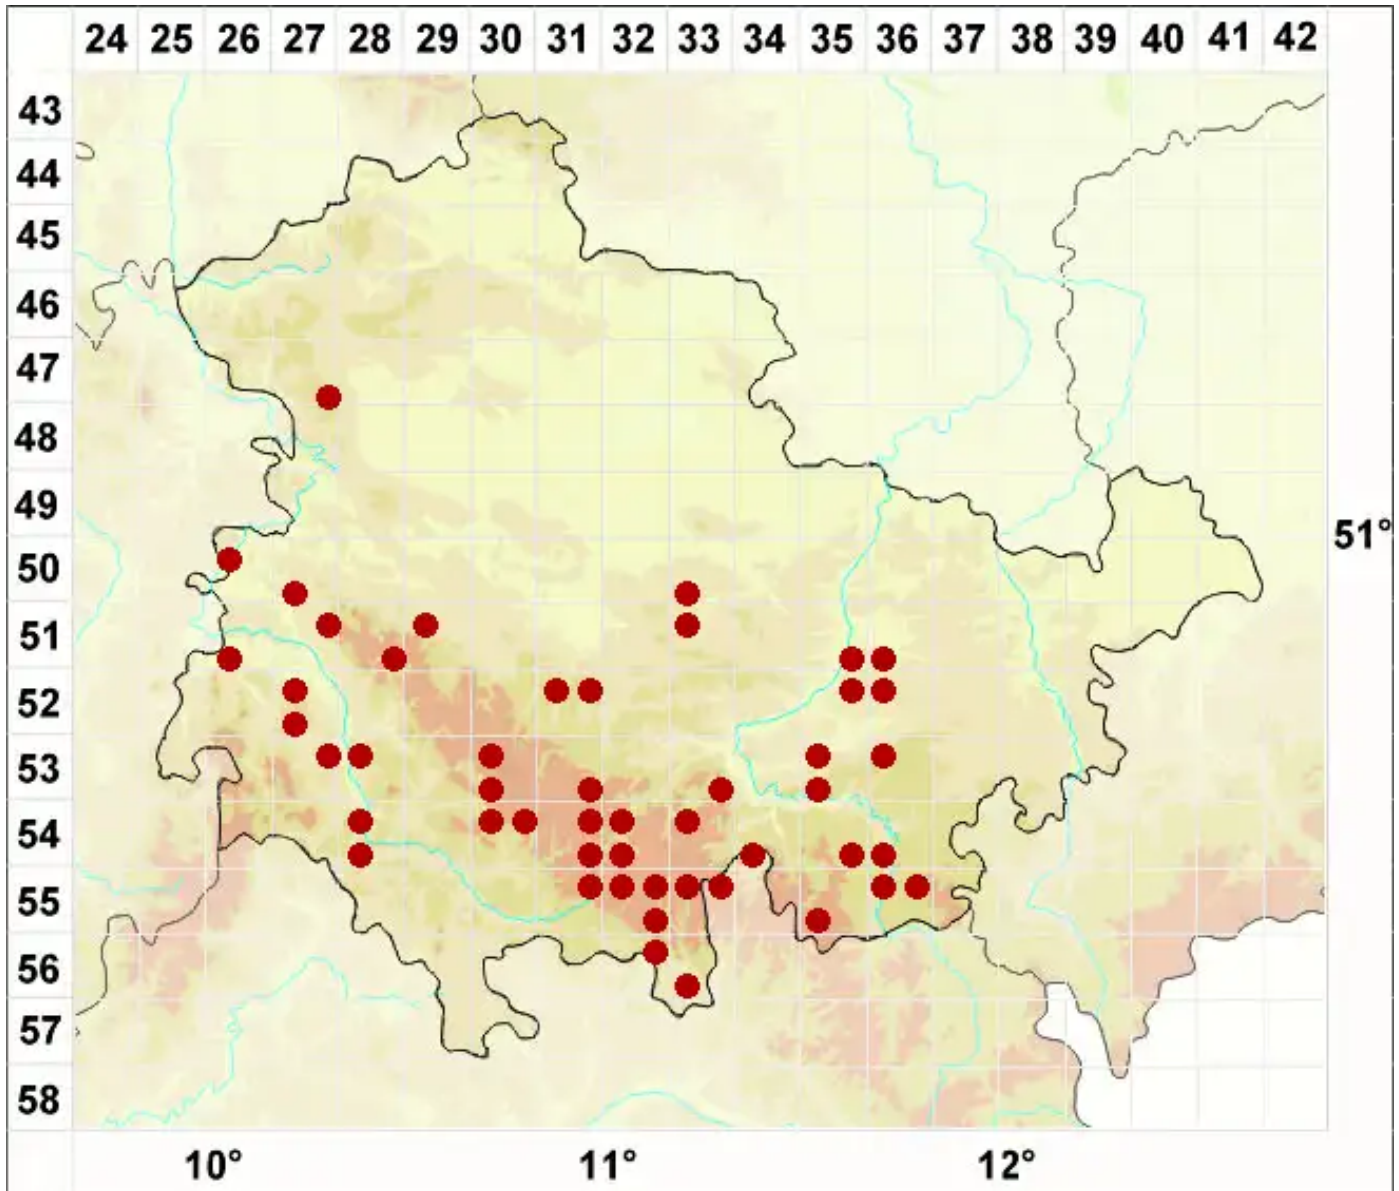

Sarea difformis (Fr.) Fr.

Legende:

- Symbole:**
- Ausgefülltes Symbol:
Zeitraum von 1980 bis heute (Aktuelle Angabe)
 - Leeres Symbol:
Zeitraum vor 1980 (Altangabe)
 - Quadrat: Herbarbeleg