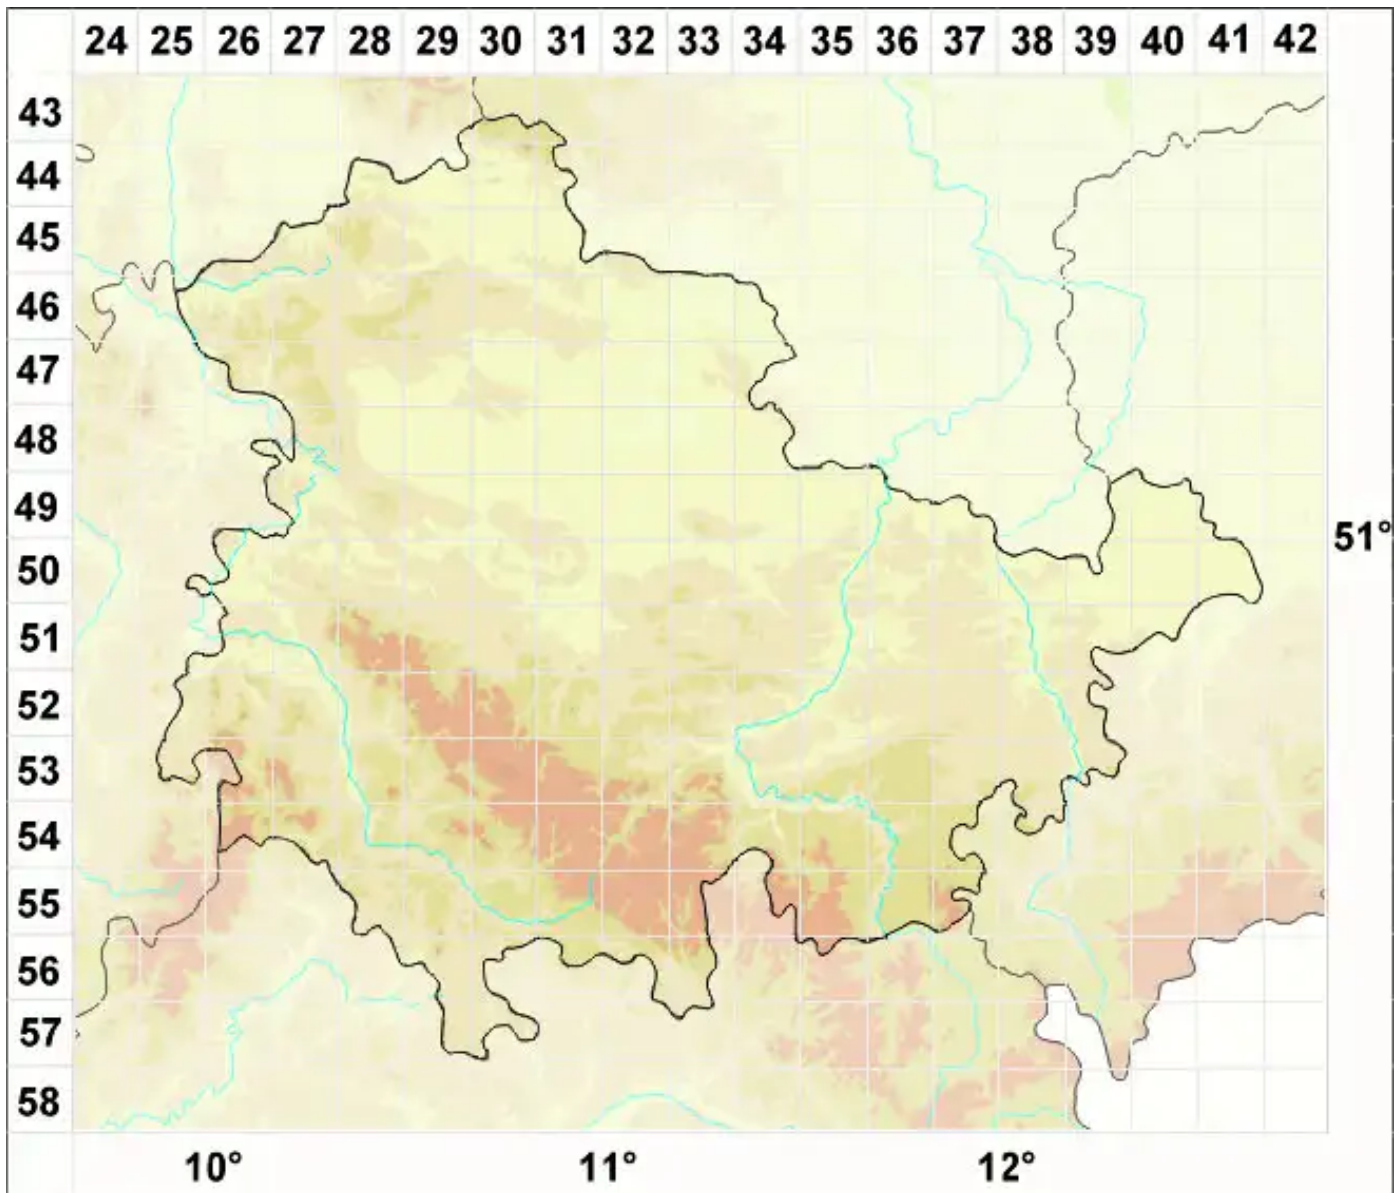

Biatoridium delitescens (Arnold) Hafellner

Verborgene Rundsporflechte

Legende:

Symbole:

Ausgefülltes Symbol:
Zeitraum von 1980 bis heute (Aktuelle Angabe)

Leeres Symbol:
Zeitraum vor 1980 (Altangabe)

Quadrat: Herbarbeleg