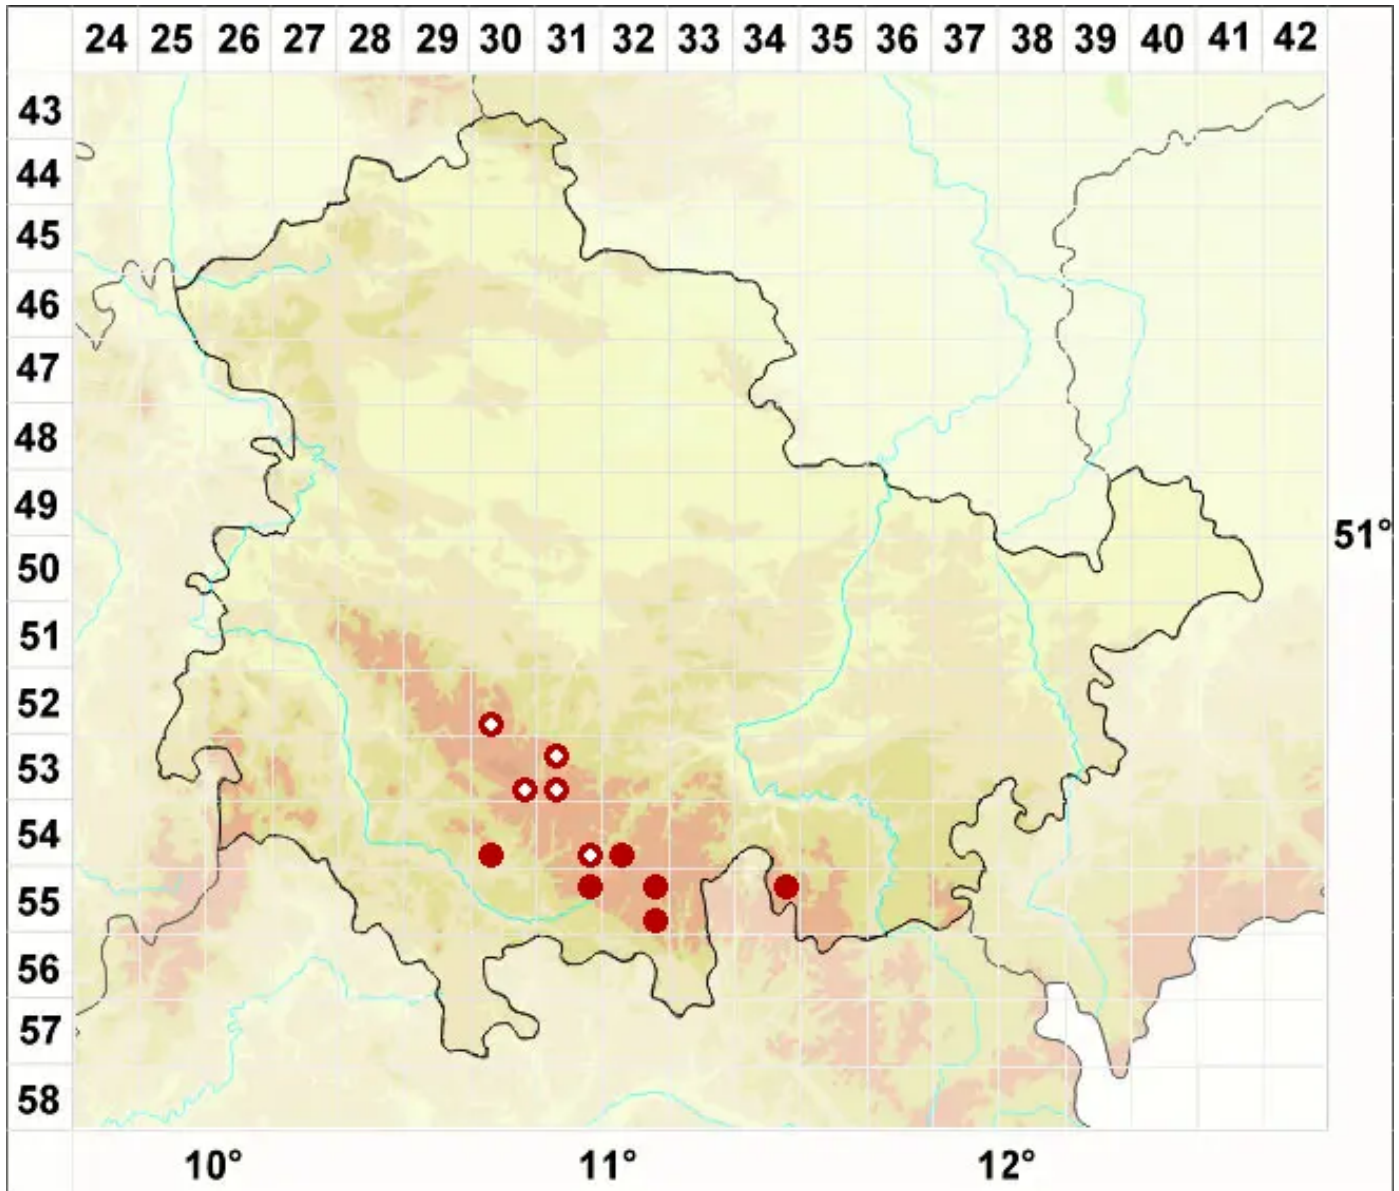

Frutidella pullata (Norman) Schmull

Dunkle Schwarznapfflechte

Legende:

Symbole:
Ausgefülltes Symbol:
Zeitraum von 1980 bis heute (Aktuelle Angabe)
Leeres Symbol:
Zeitraum vor 1980 (Altangabe)
Quadrat: Herbarbeleg