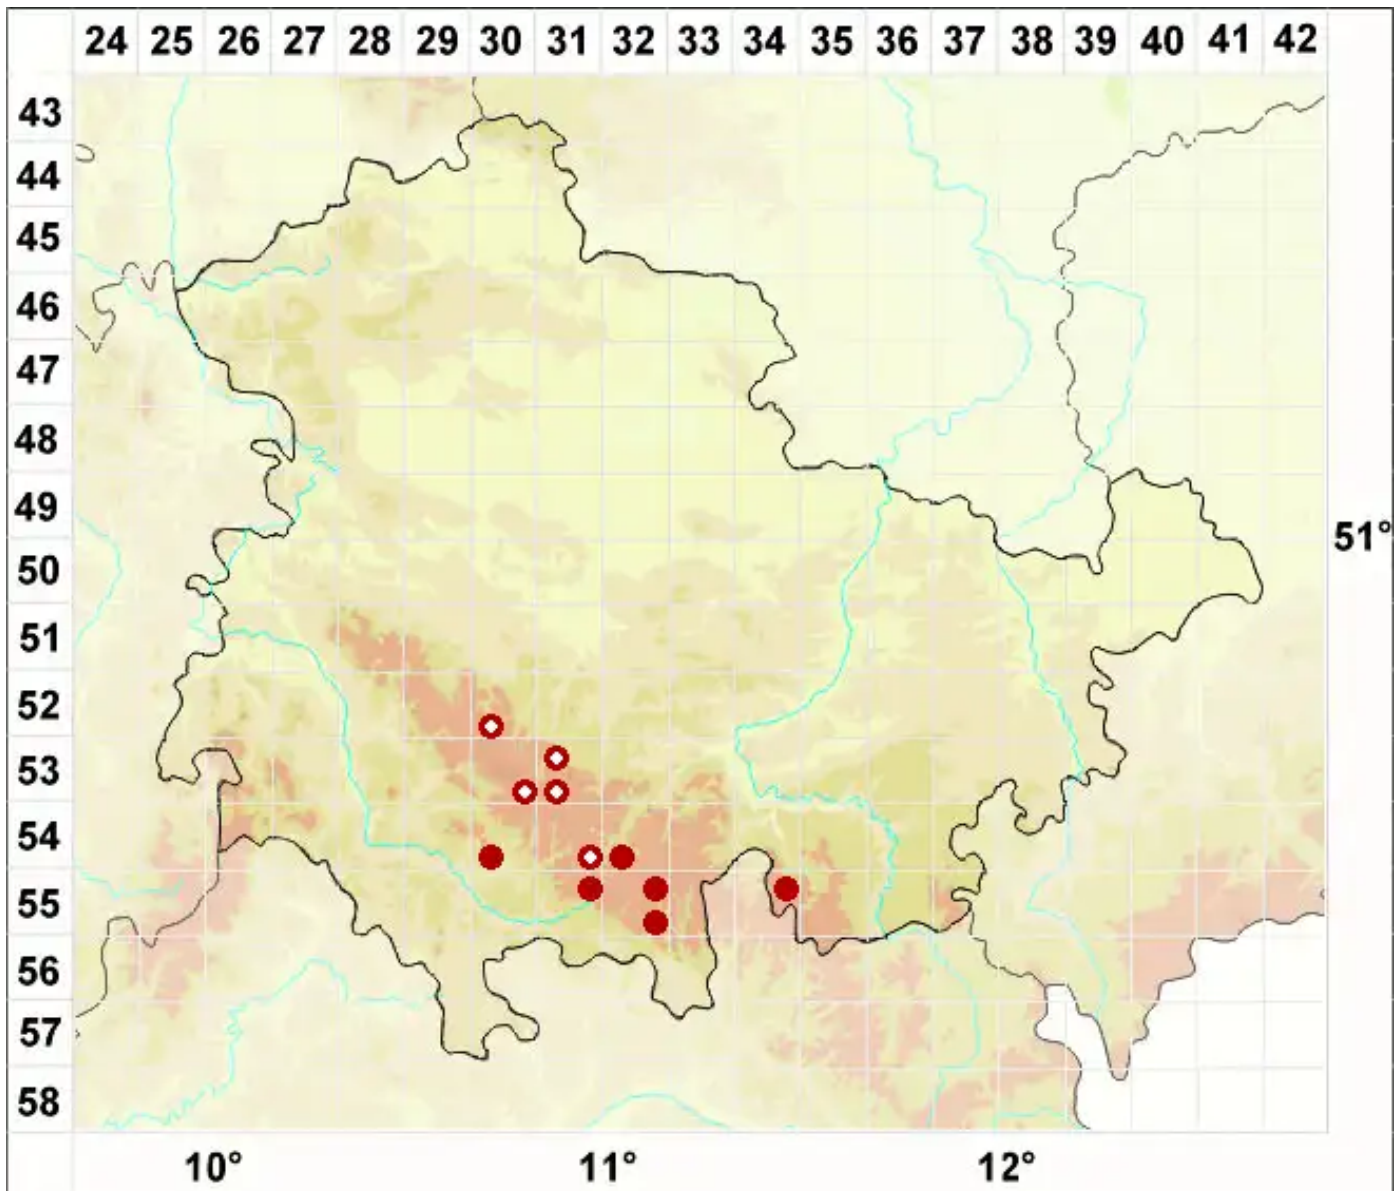

Frutidella pullata (Norman) Schmull

Dunkle Schwarznapfflechte

Legende:

- Symbole:**
Ausgefülltes Symbol:
Zeitraum von 1980 bis heute (Aktuelle Angabe)
Leeres Symbol:
Zeitraum vor 1980 (Altangabe)
Quadrat: Herbarbeleg