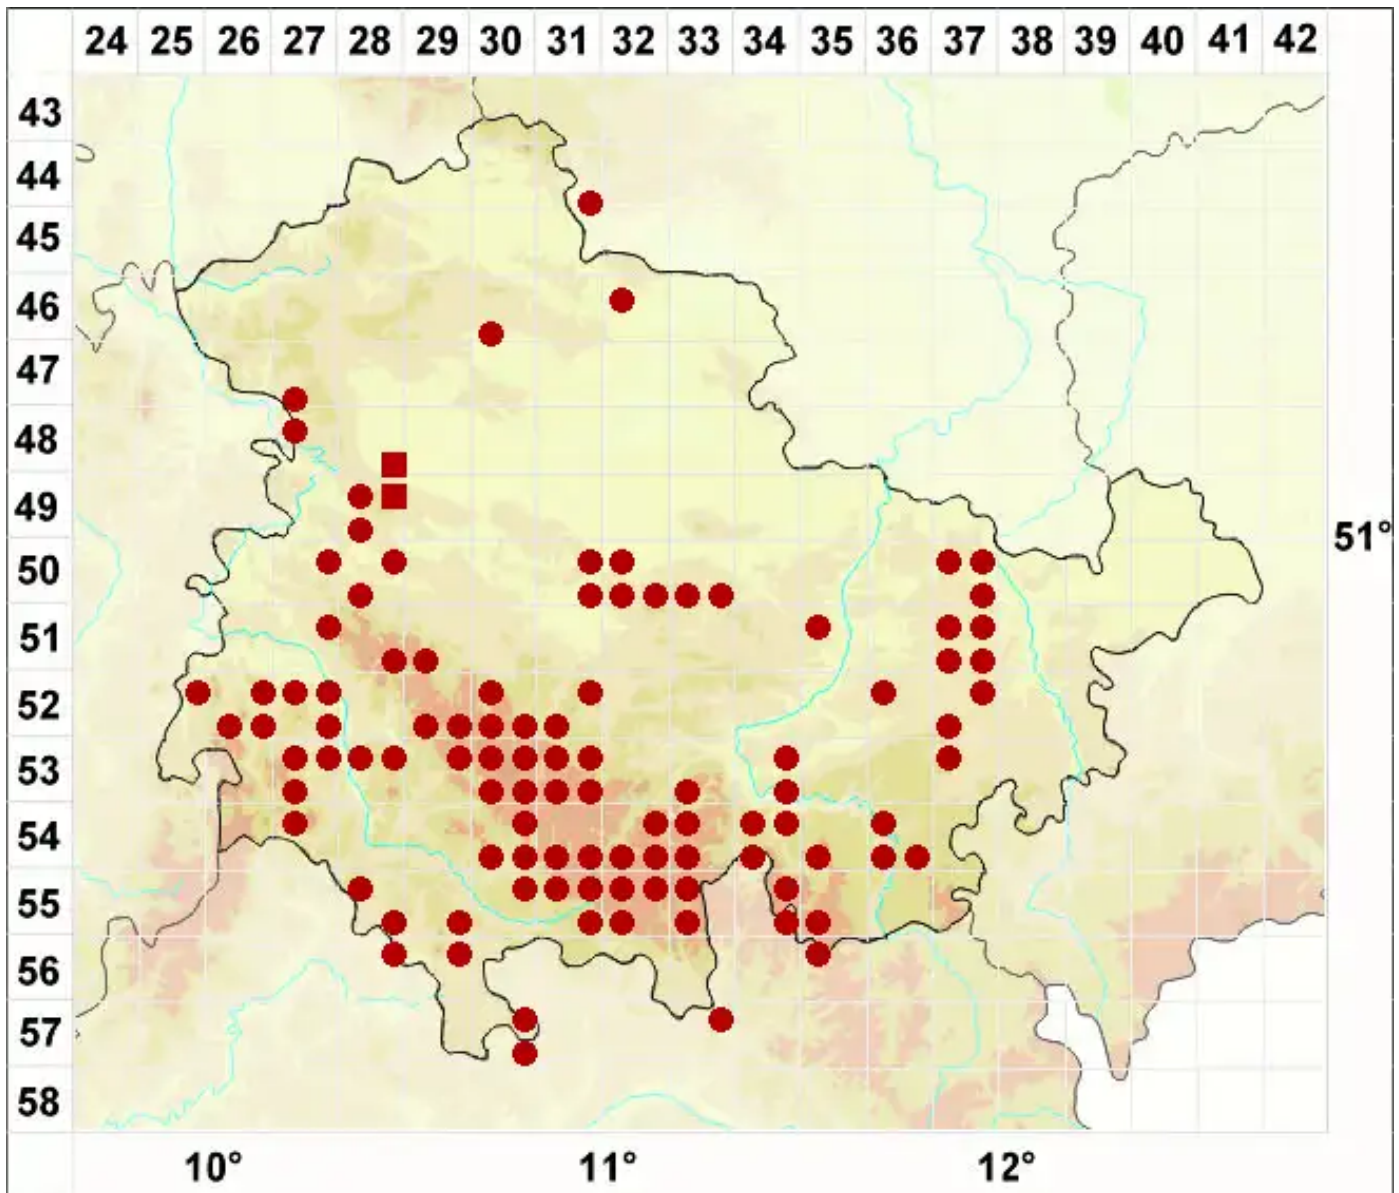

Micarea prasina Fr.

Lauchgrüne Krümflechte

Legende:

Symbole:

Ausgefülltes Symbol:
Zeitraum von 1980 bis heute (Aktuelle Angabe)

Leeres Symbol:
Zeitraum vor 1980 (Altangabe)

Quadrat: Herbarbeleg