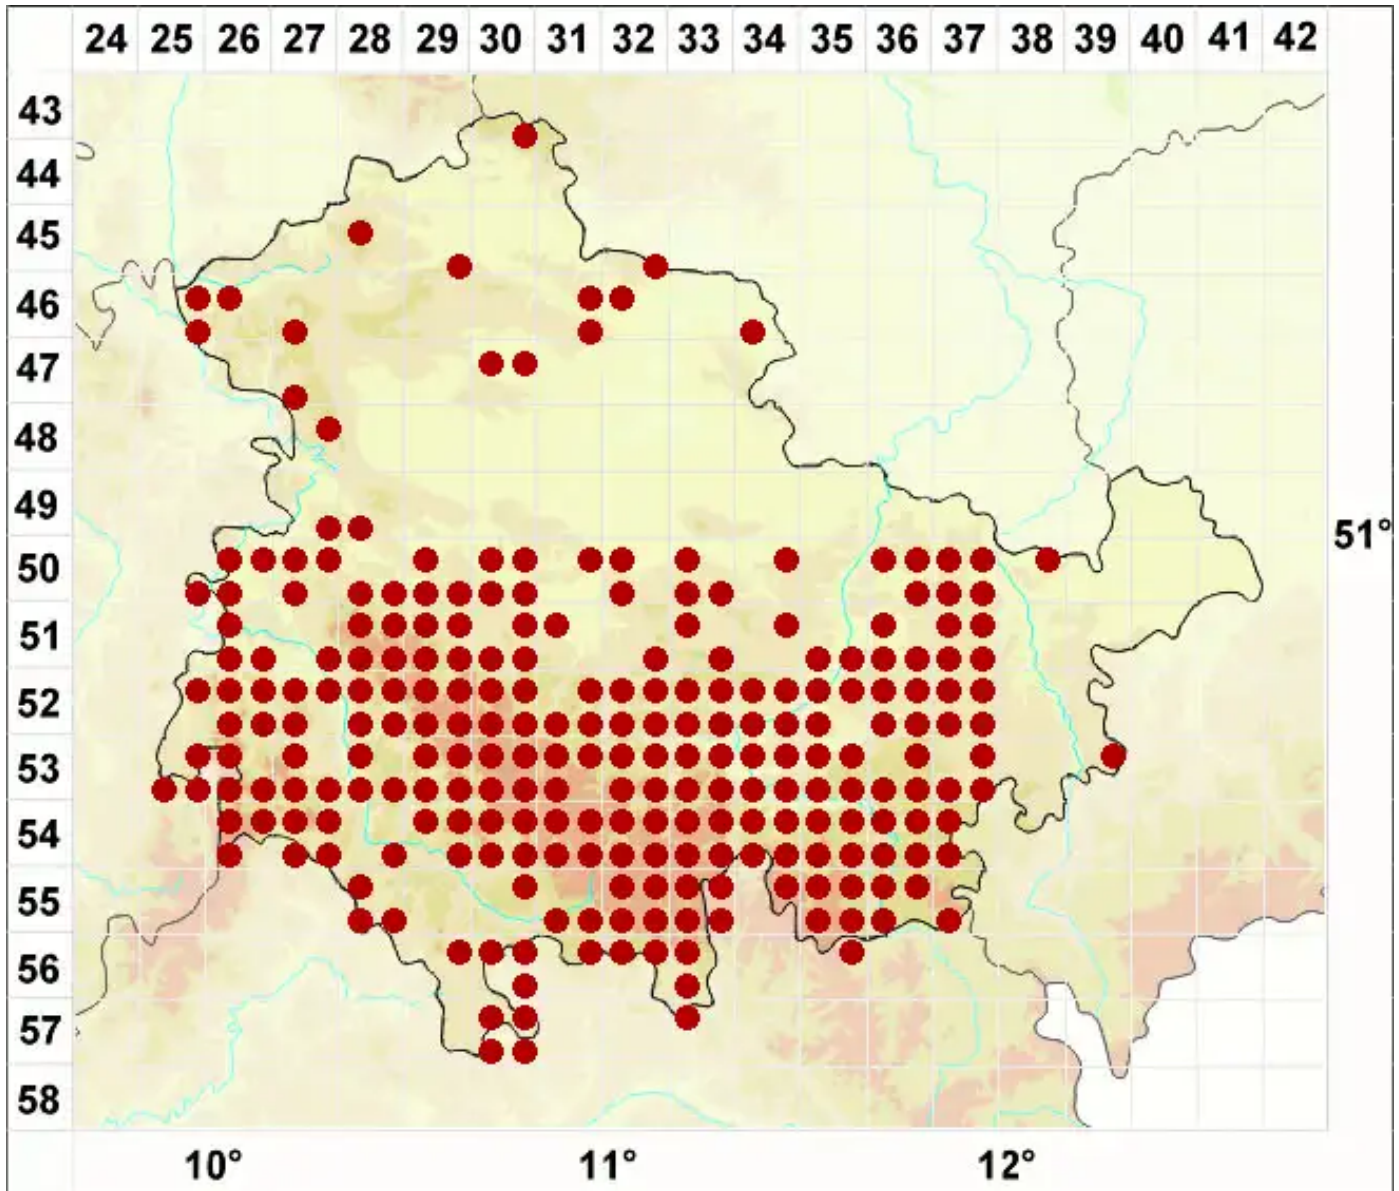

# Lecanora polytropa (Ehrh. ex Hoffm.) Rabenh.

Vielgestaltige Kuchenflechte

Legende:

- Symbole:**  
Ausgefülltes Symbol:  
Zeitraum von 1980 bis heute (Aktuelle Angabe)  
Leeres Symbol:  
Zeitraum vor 1980 (Altangabe)  
Quadrat: Herbarbeleg