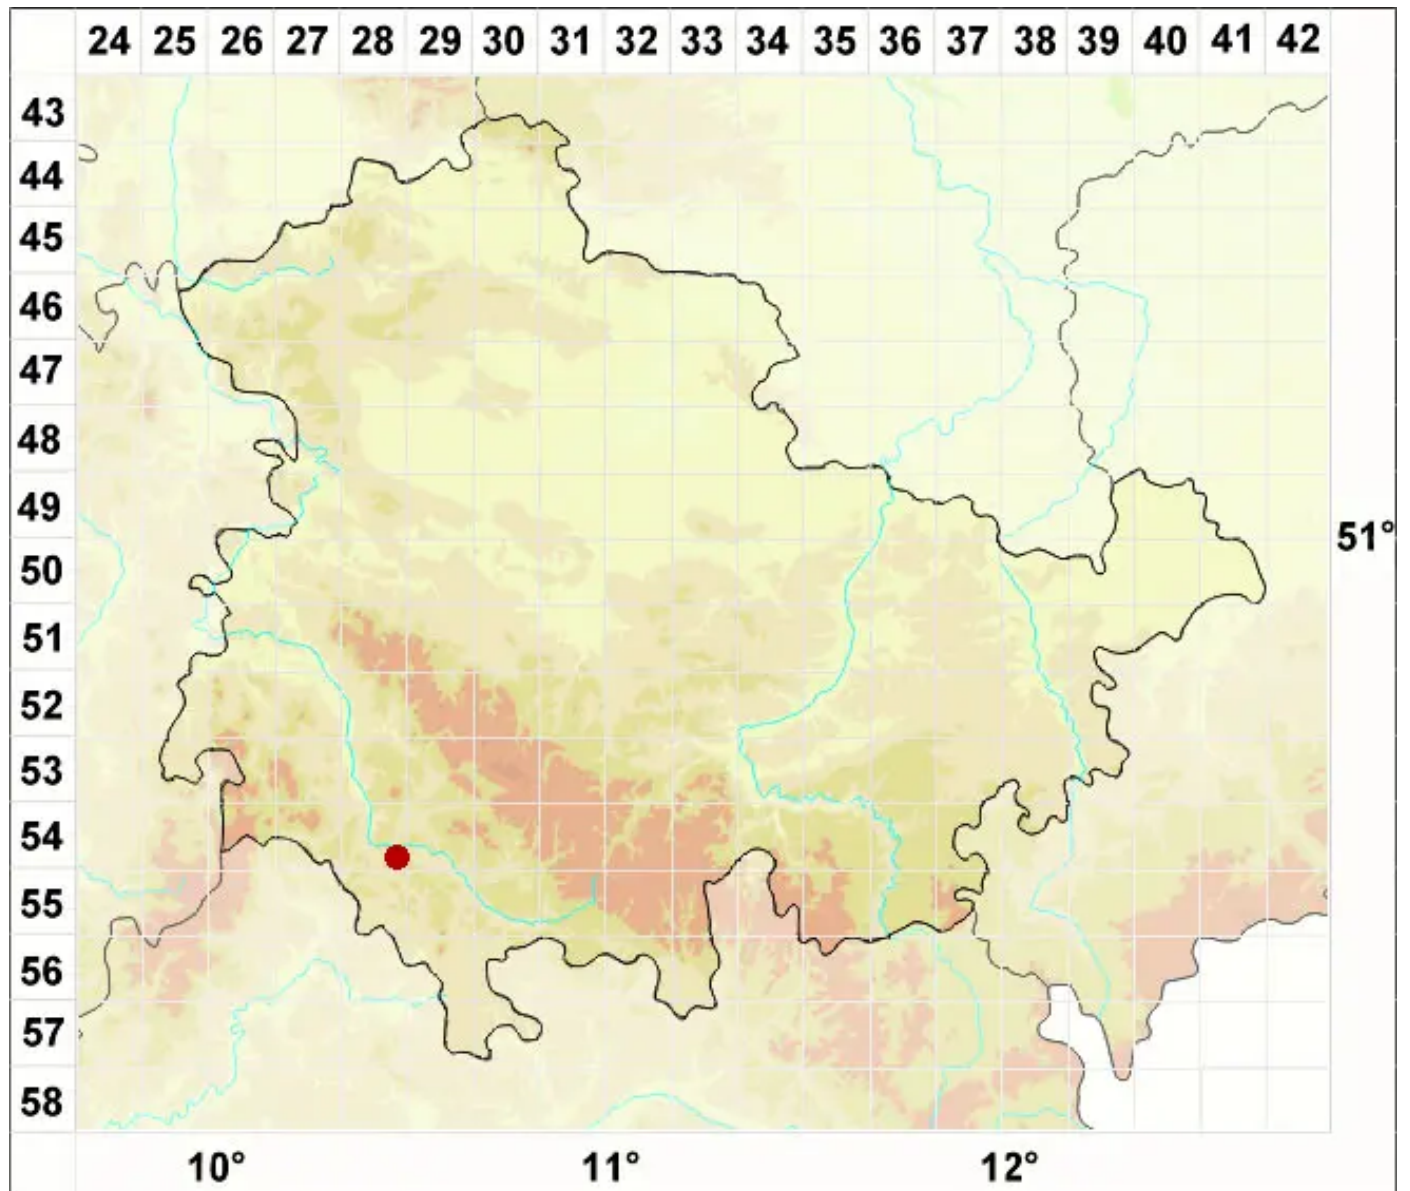

Catillaria picila (A. Massal.) Coppins

Kalk-Kesselflechte

Legende:

Symbole:
Ausgefülltes Symbol:
Zeitraum von 1980 bis heute (Aktuelle Angabe)
Leeres Symbol:
Zeitraum vor 1980 (Altangabe)
Quadrat: Herbarbeleg