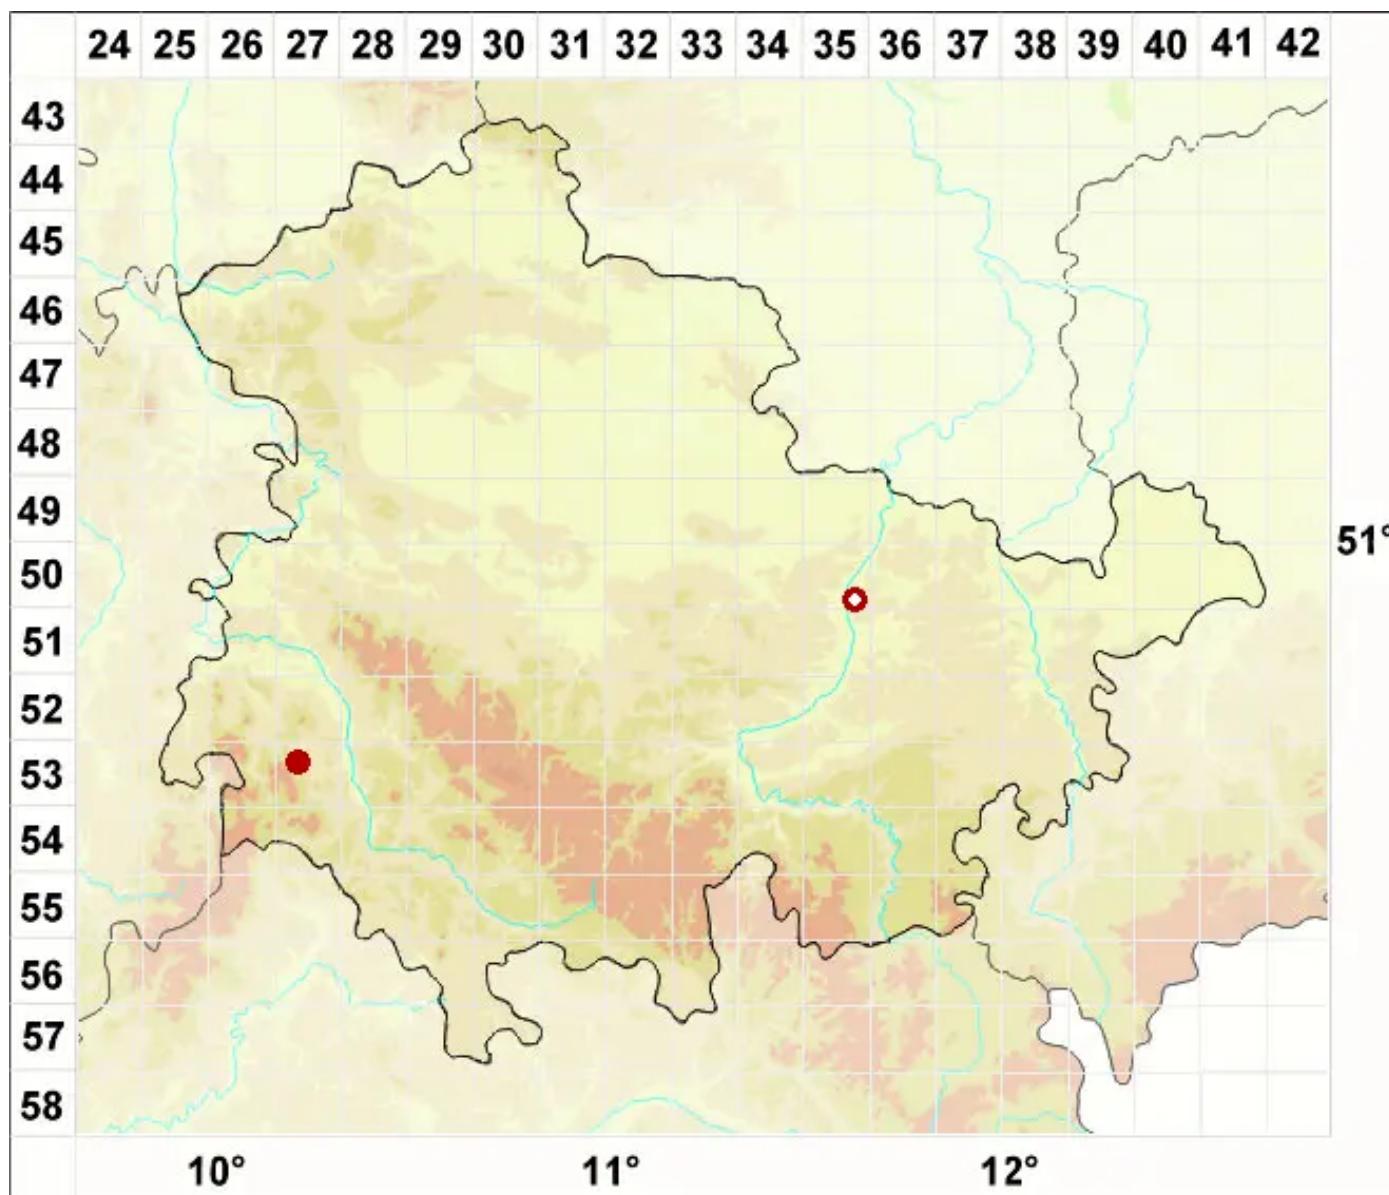

# Catillaria minuta (Schaer.) Lettau

Winzige Kesselflechte

Legende:

**Symbole:**

Ausgefülltes Symbol:  
Zeitraum von 1980 bis heute (Aktuelle Angabe)

Leeres Symbol:  
Zeitraum vor 1980 (Altangabe)

Quadrat: Herbarbeleg