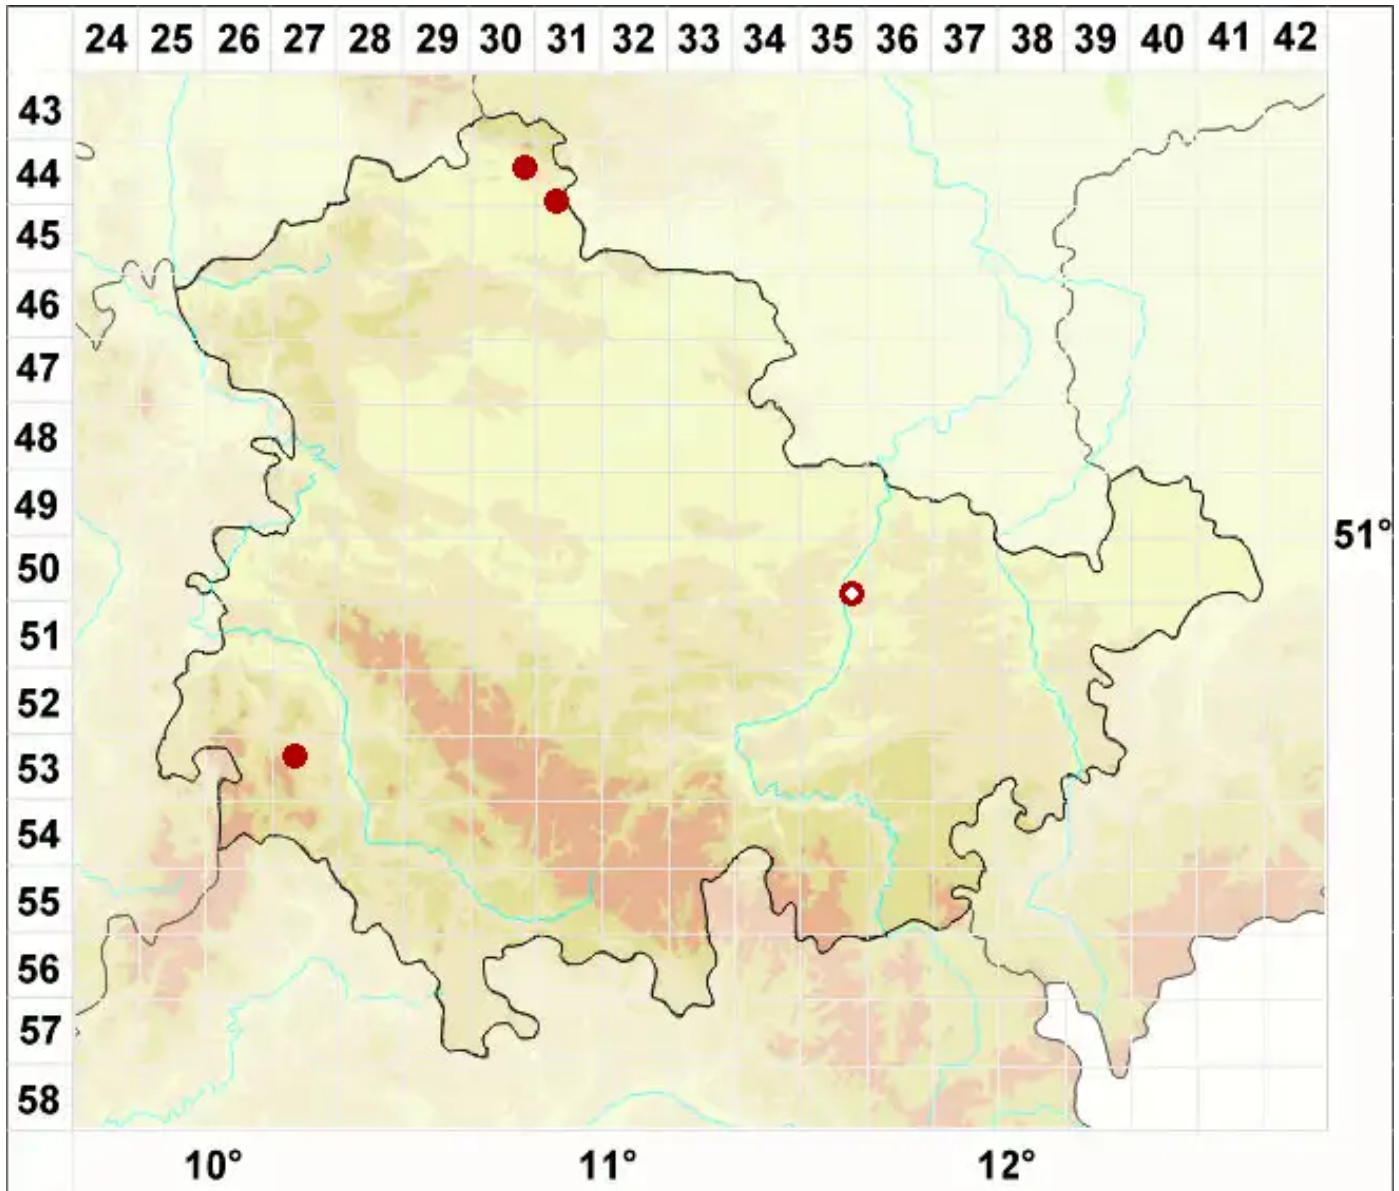

Catillaria minuta (Schaer.) Lettau

Winzige Kesselflechte

Legende:

Symbole:

Ausgefülltes Symbol:
Zeitraum von 1980 bis heute (Aktuelle Angabe)

Leeres Symbol:
Zeitraum vor 1980 (Altangabe)

Quadrat: Herbarbeleg