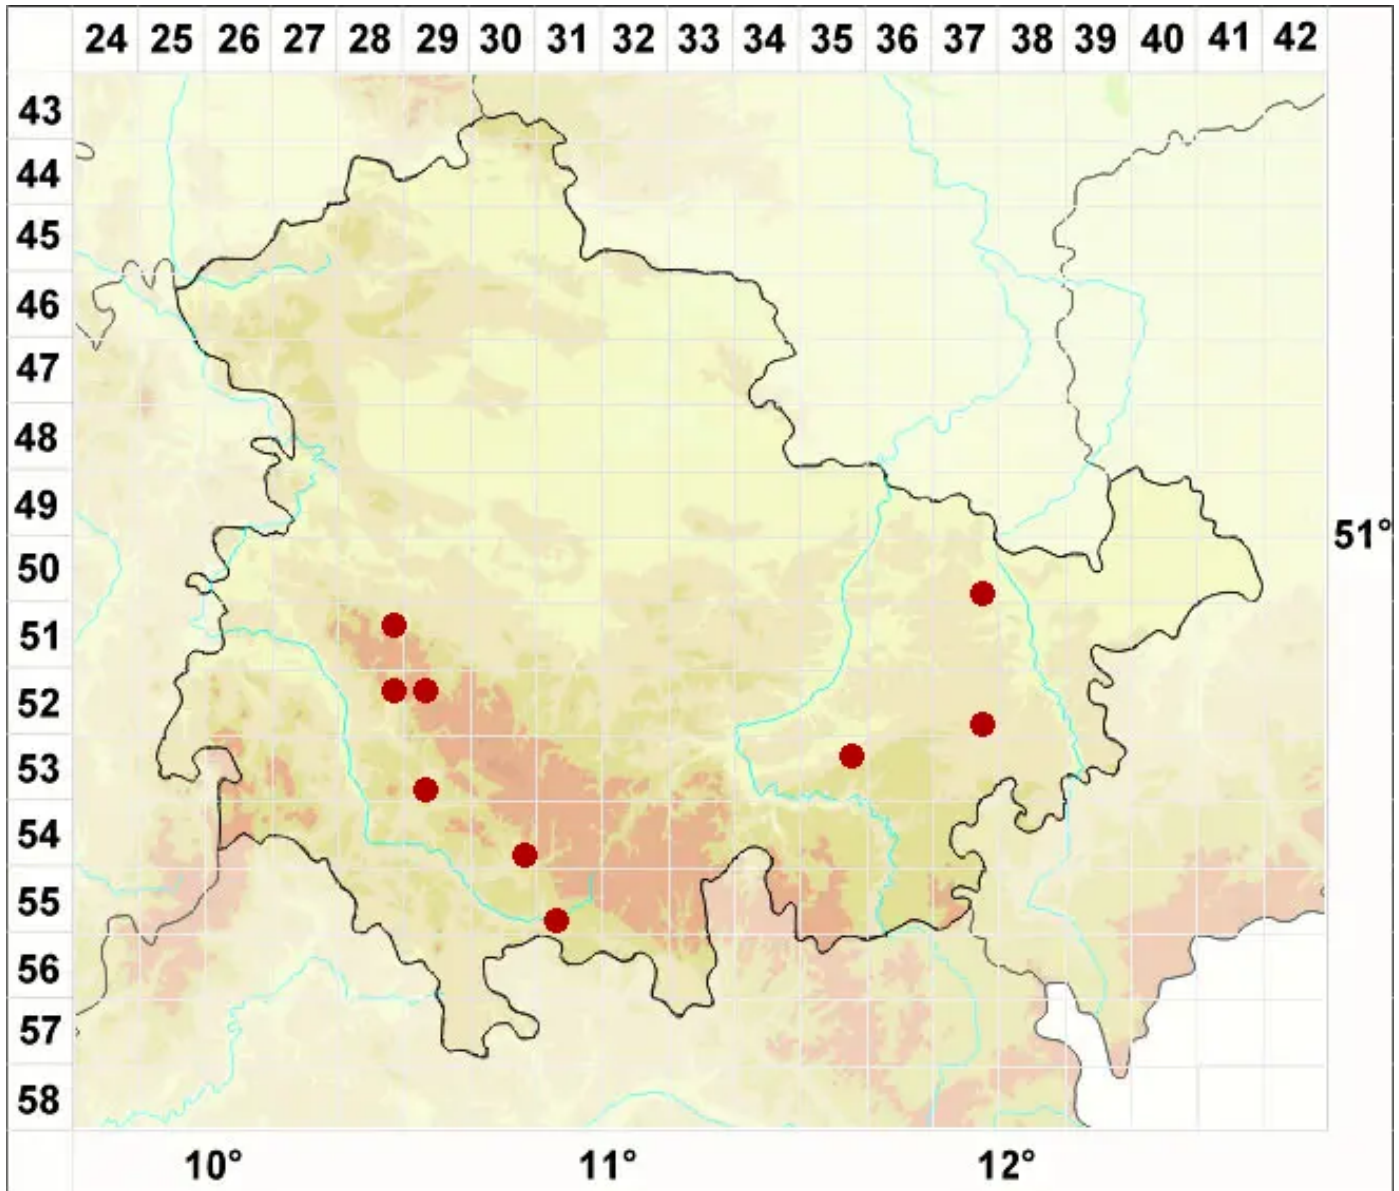

# Micarea lithinella (Nyl.) Hedl.

Stein-Krümelflechte

Legende:

**Symbole:**  
Ausgefülltes Symbol:  
Zeitraum von 1980 bis heute (Aktuelle Angabe)  
Leeres Symbol:  
Zeitraum vor 1980 (Altangabe)  
Quadrat: Herbarbeleg