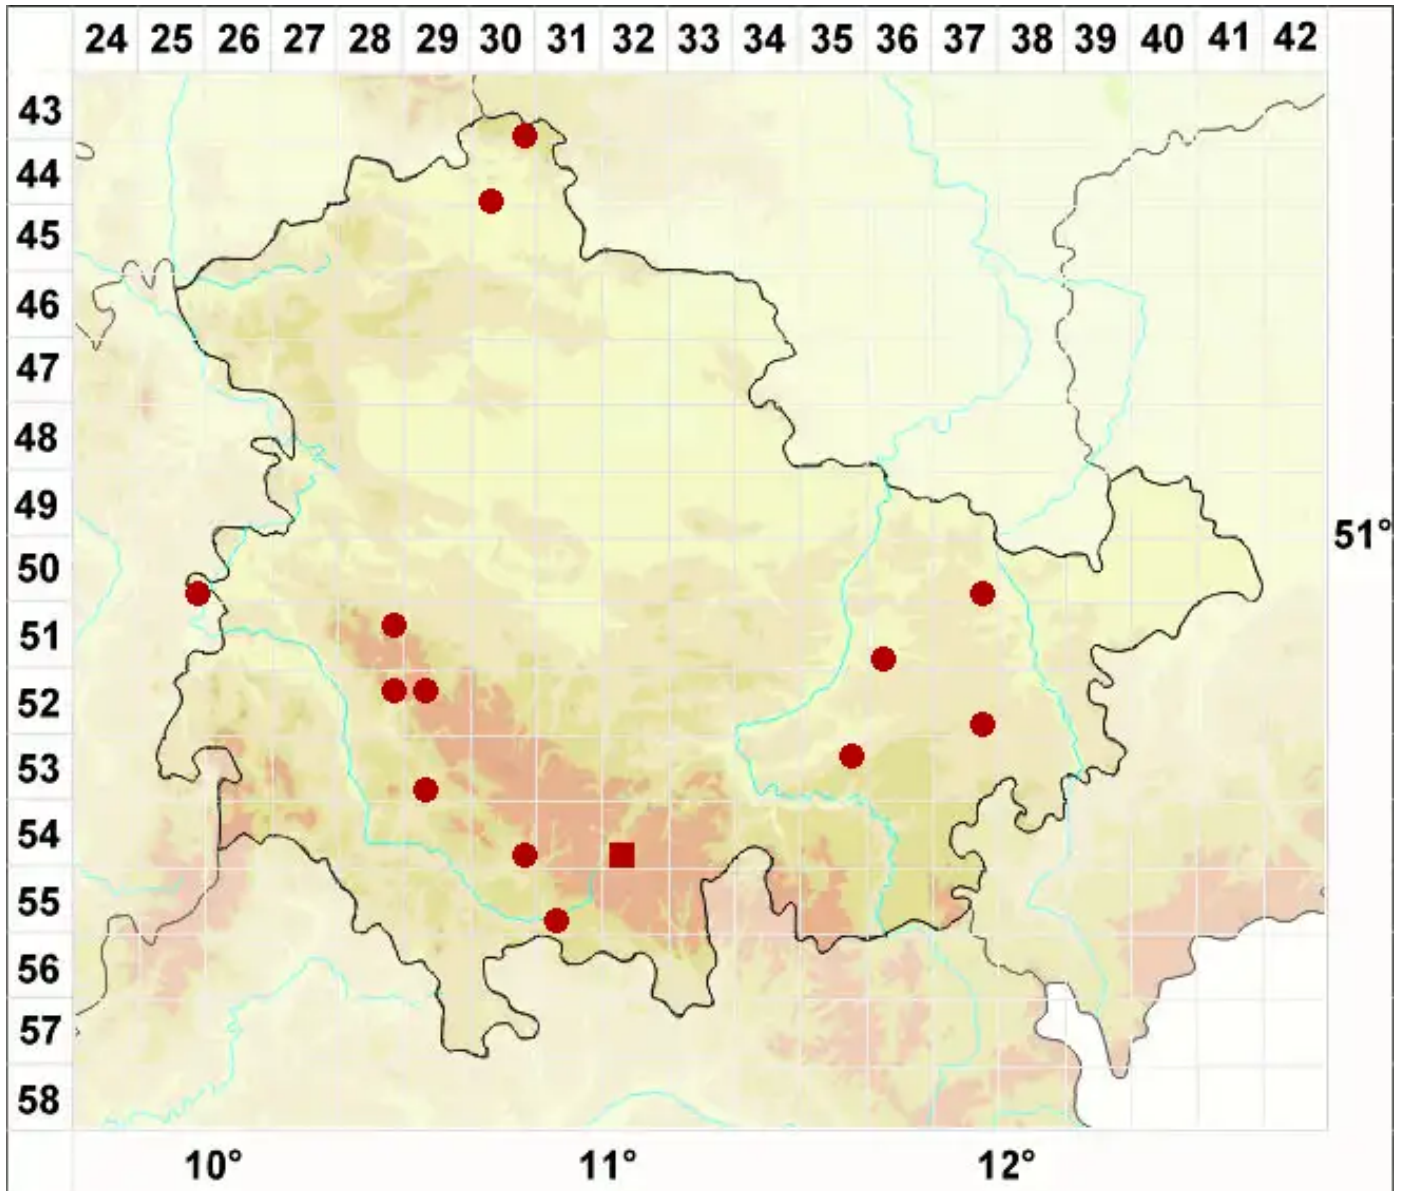

Micarea lithinella (Nyl.) Hedl.

Stein-Krümelflechte

Legende:

- Symbole:**
- Ausgefülltes Symbol:
Zeitraum von 1980 bis heute (Aktuelle Angabe)
 - Leeres Symbol:
Zeitraum vor 1980 (Altangabe)
 - Quadrat: Herbarbeleg