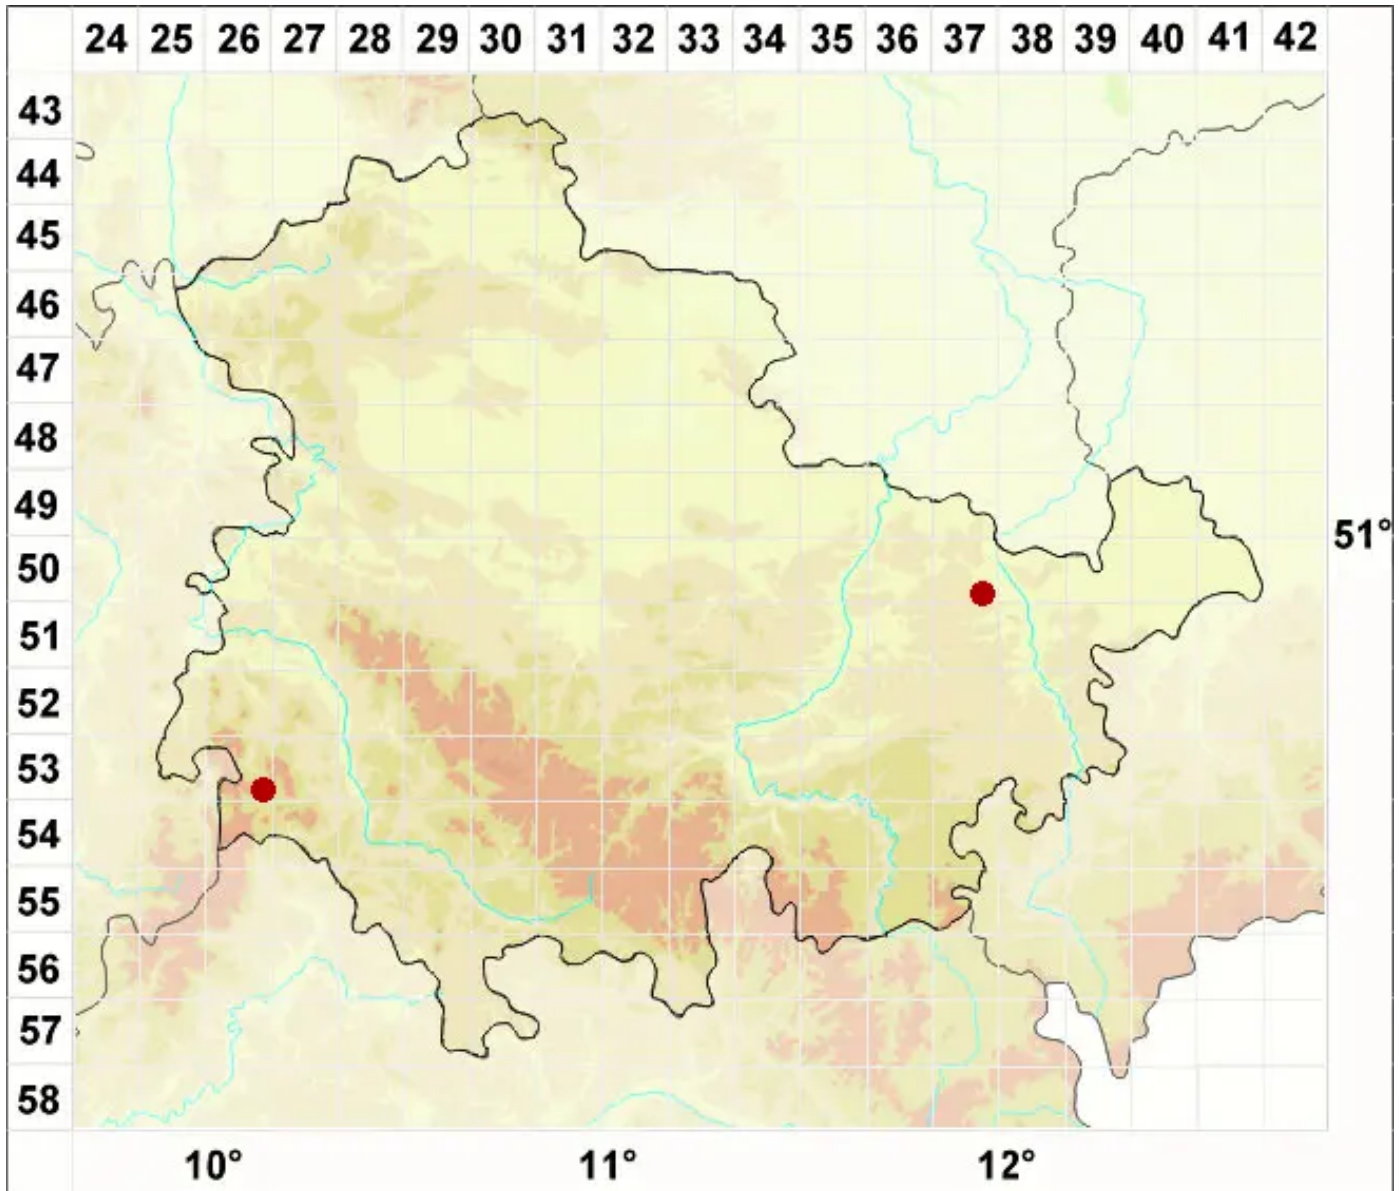

Gregorella humida (Kullh.) Lumbsch

Gregorflechte

Legende:

Symbole:
Ausgefülltes Symbol:
Zeitraum von 1980 bis heute (Aktuelle Angabe)
Leeres Symbol:
Zeitraum vor 1980 (Altangabe)
Quadrat: Herbarbeleg