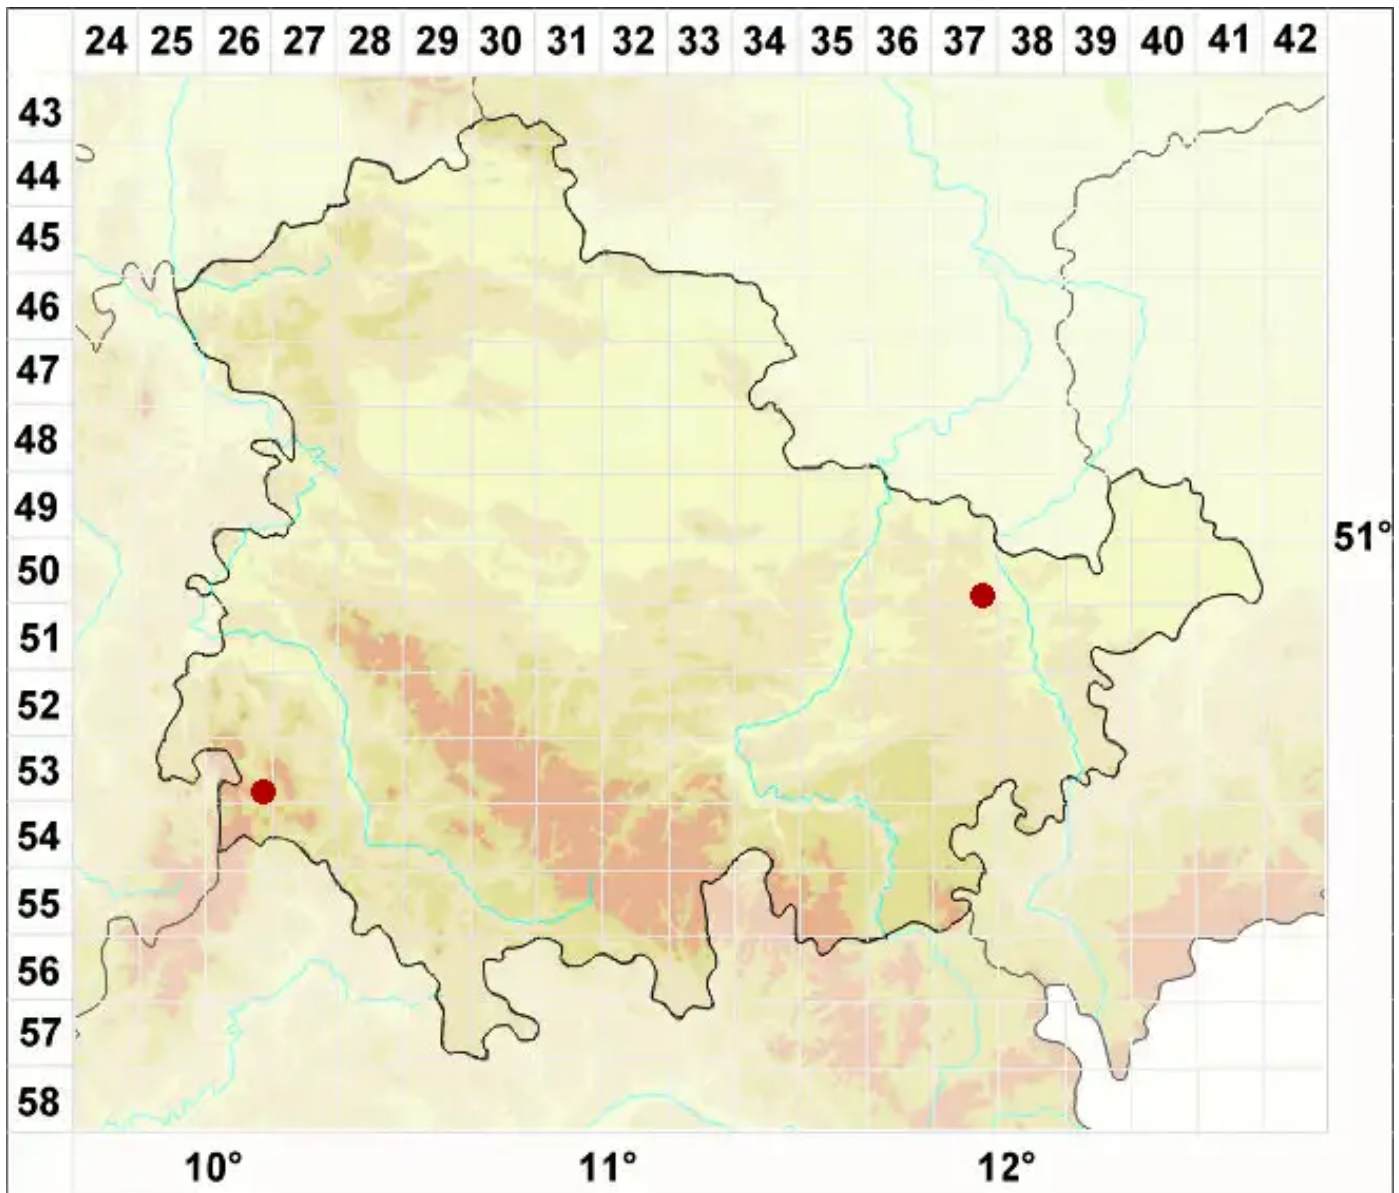

# Gregorella humida (Kullh.) Lumbsch

Gregorflechte

Legende:

- Symbole:**
- Ausgefülltes Symbol:  
Zeitraum von 1980 bis heute (Aktuelle Angabe)
  - Leeres Symbol:  
Zeitraum vor 1980 (Altangabe)
  - Quadrat: Herbarbeleg