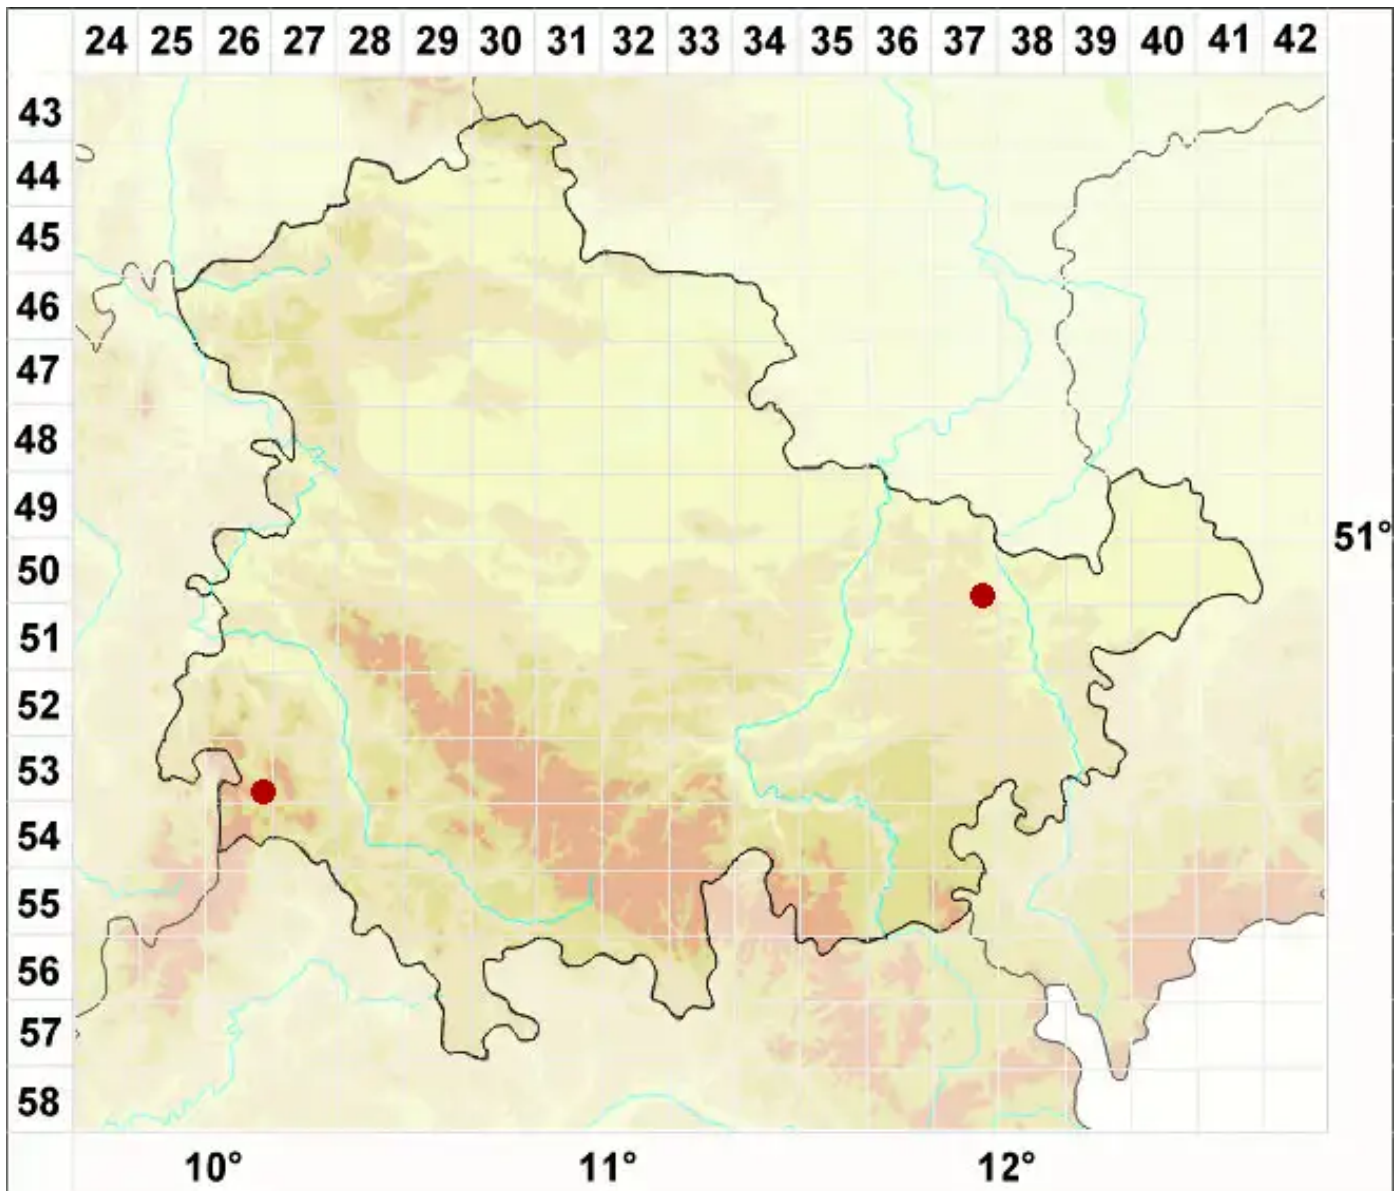

Gregorella humida (Kullh.) Lumbsch

Gregorflechte

Legende:

- Symbole:**
- Ausgefülltes Symbol:
Zeitraum von 1980 bis heute (Aktuelle Angabe)
 - Leeres Symbol:
Zeitraum vor 1980 (Altangabe)
 - Quadrat: Herbarbeleg