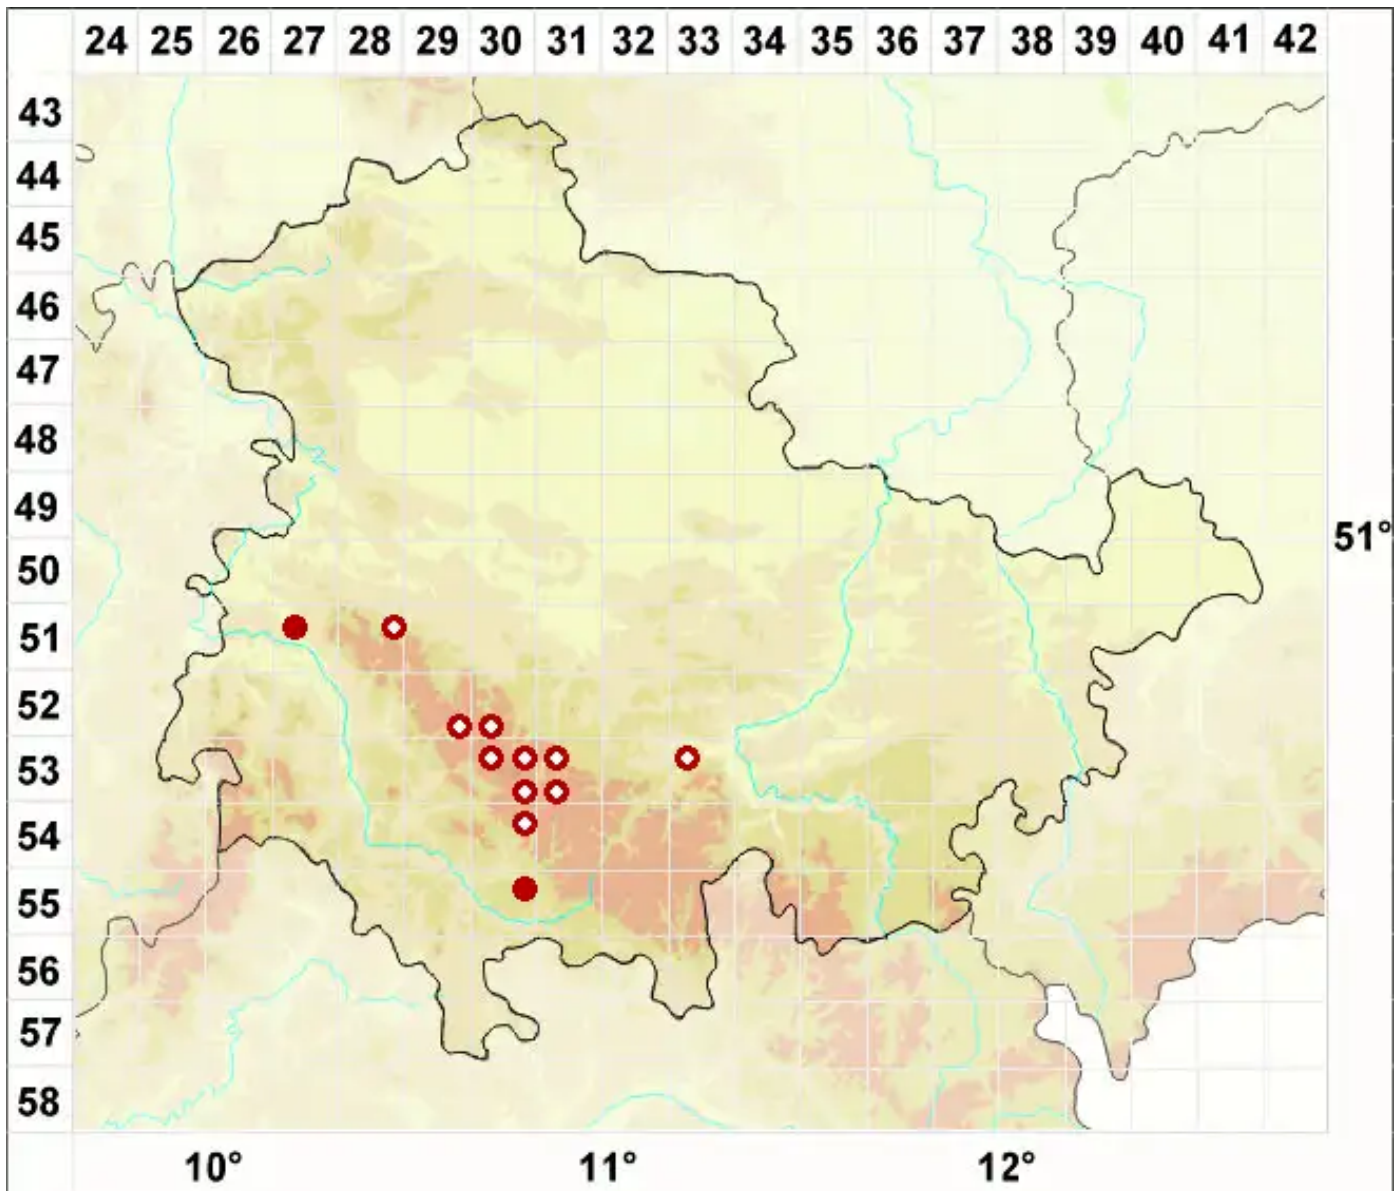

Biatora helvola Körb. ex Hellb.

Braunfrüchtige Knöpfchenflechte

Legende:

- Symbole:**
- Ausgefülltes Symbol:
Zeitraum von 1980 bis heute (Aktuelle Angabe)
 - Leeres Symbol:
Zeitraum vor 1980 (Altangabe)
 - Quadrat: Herbarbeleg