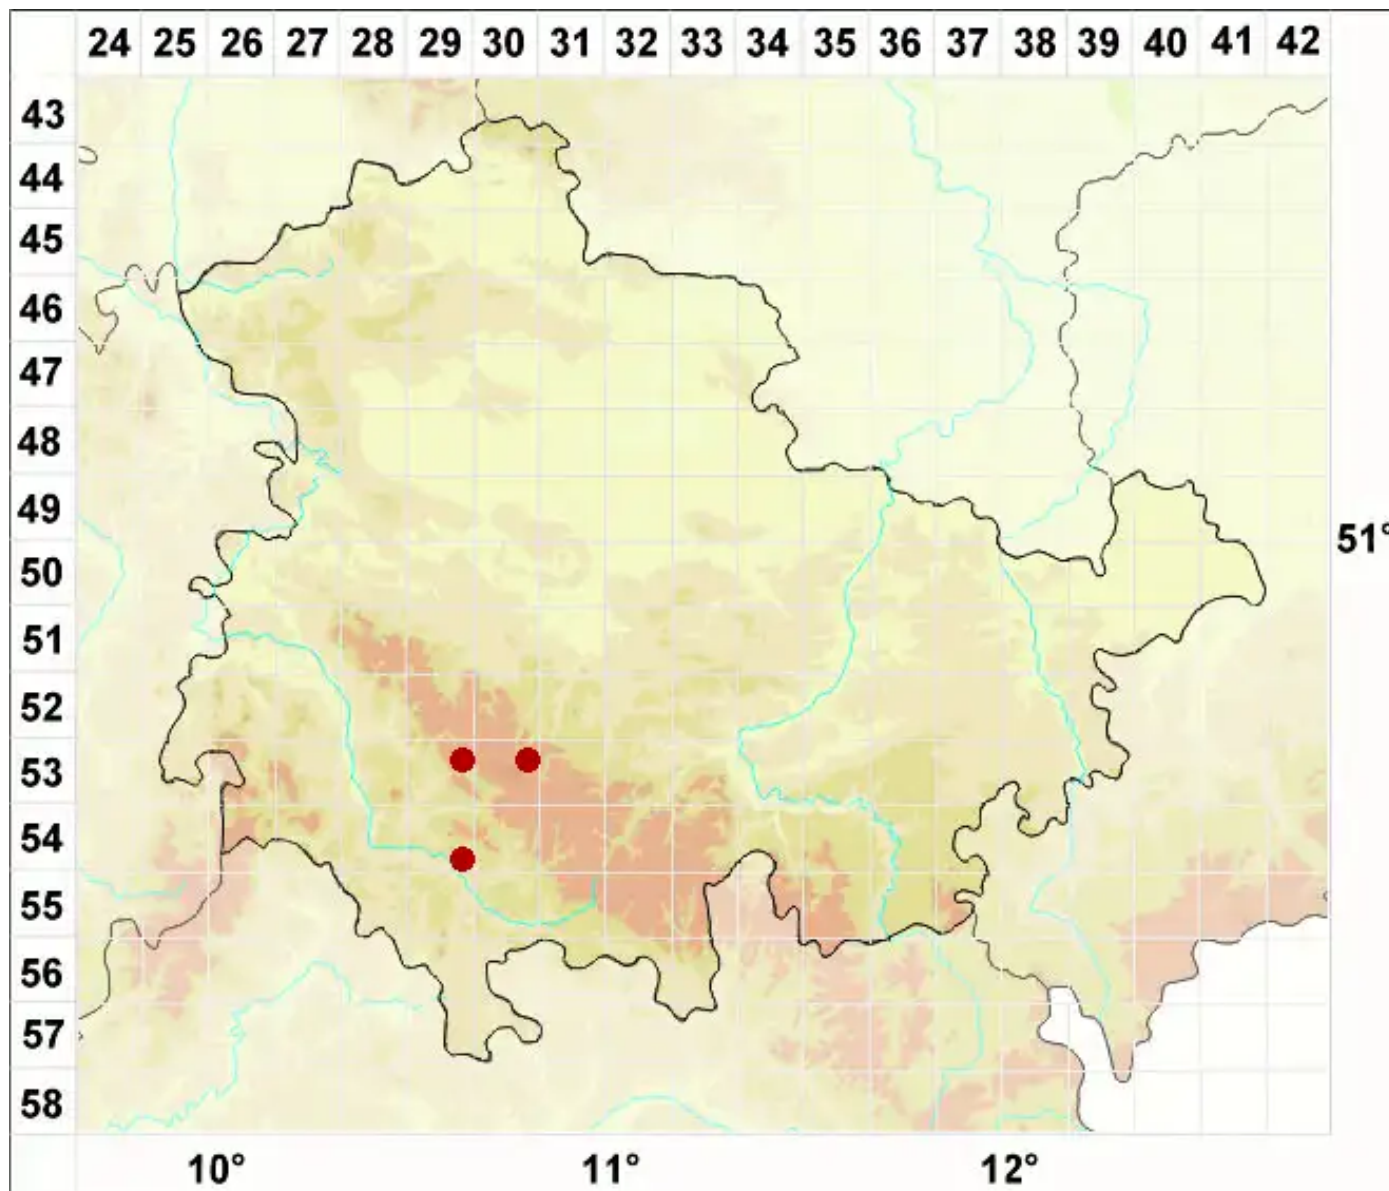

Lecanora fuscescens (Sommerf.) Nyl.

Bräunliche Kuchenflechte

Legende:

Symbole:

Ausgefülltes Symbol:
Zeitraum von 1980 bis heute (Aktuelle Angabe)

Leeres Symbol:
Zeitraum vor 1980 (Altangabe)

Quadrat: Herbarbeleg