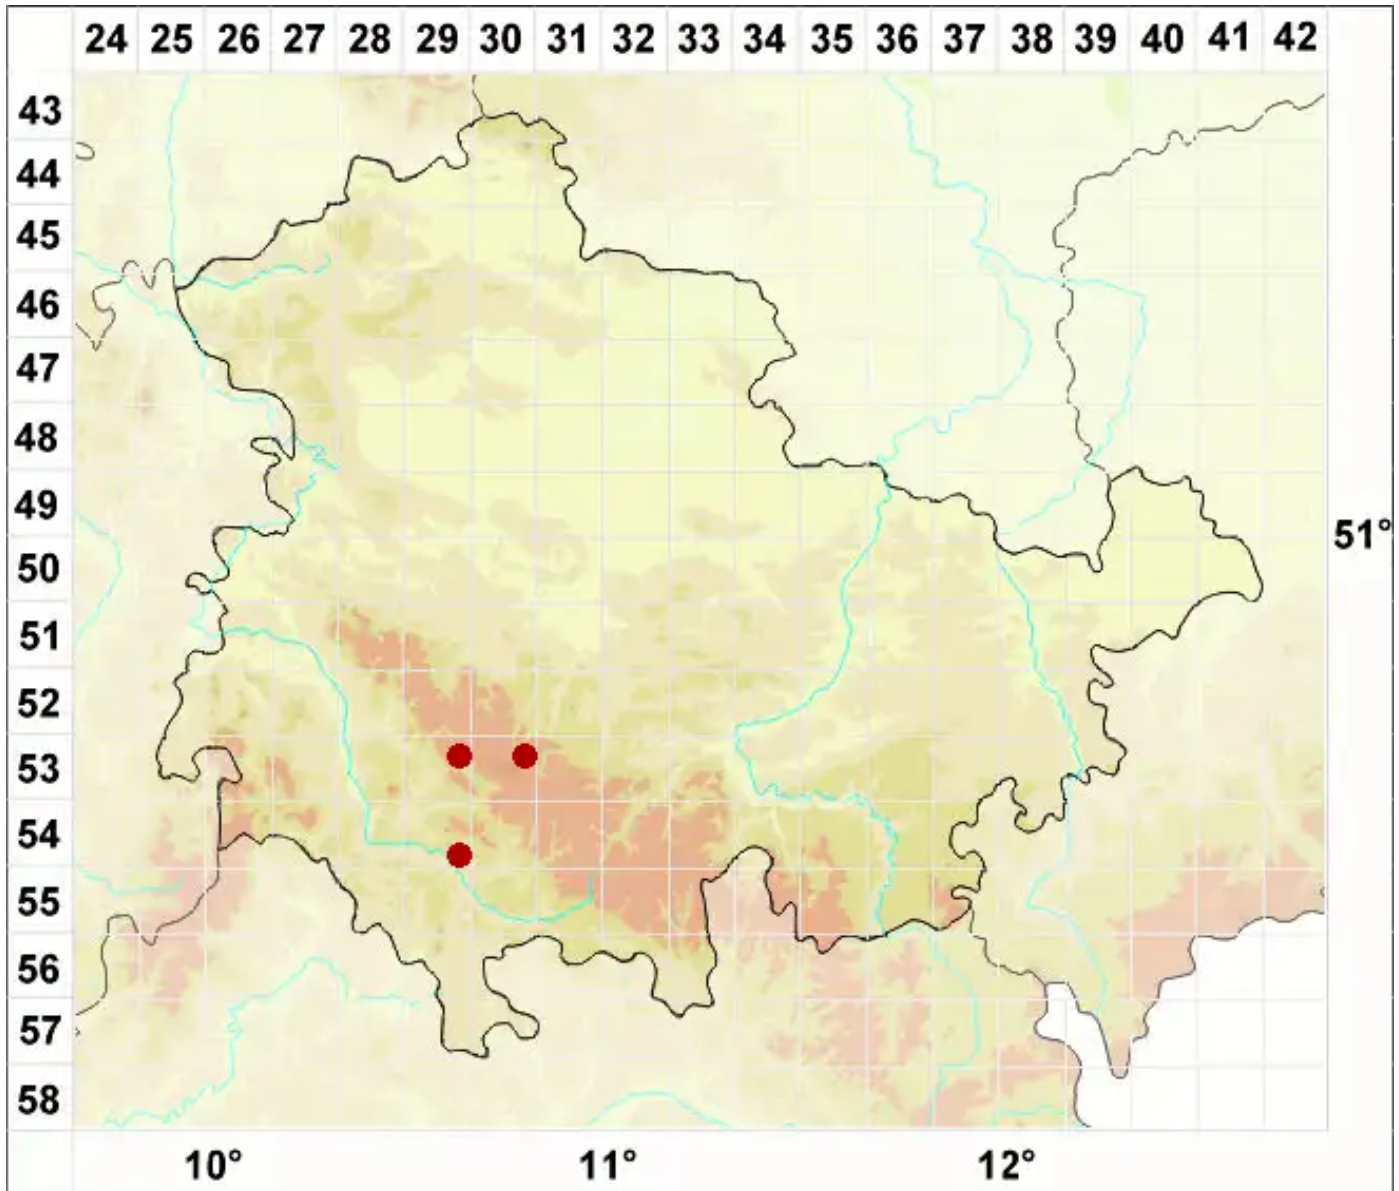

Lecanora fuscescens (Sommerf.) Nyl.

Bräunliche Kuchenflechte

Legende:

Symbole:

Ausgefülltes Symbol:
Zeitraum von 1980 bis heute (Aktuelle Angabe)

Leeres Symbol:
Zeitraum vor 1980 (Altangabe)

Quadrat: Herbarbeleg