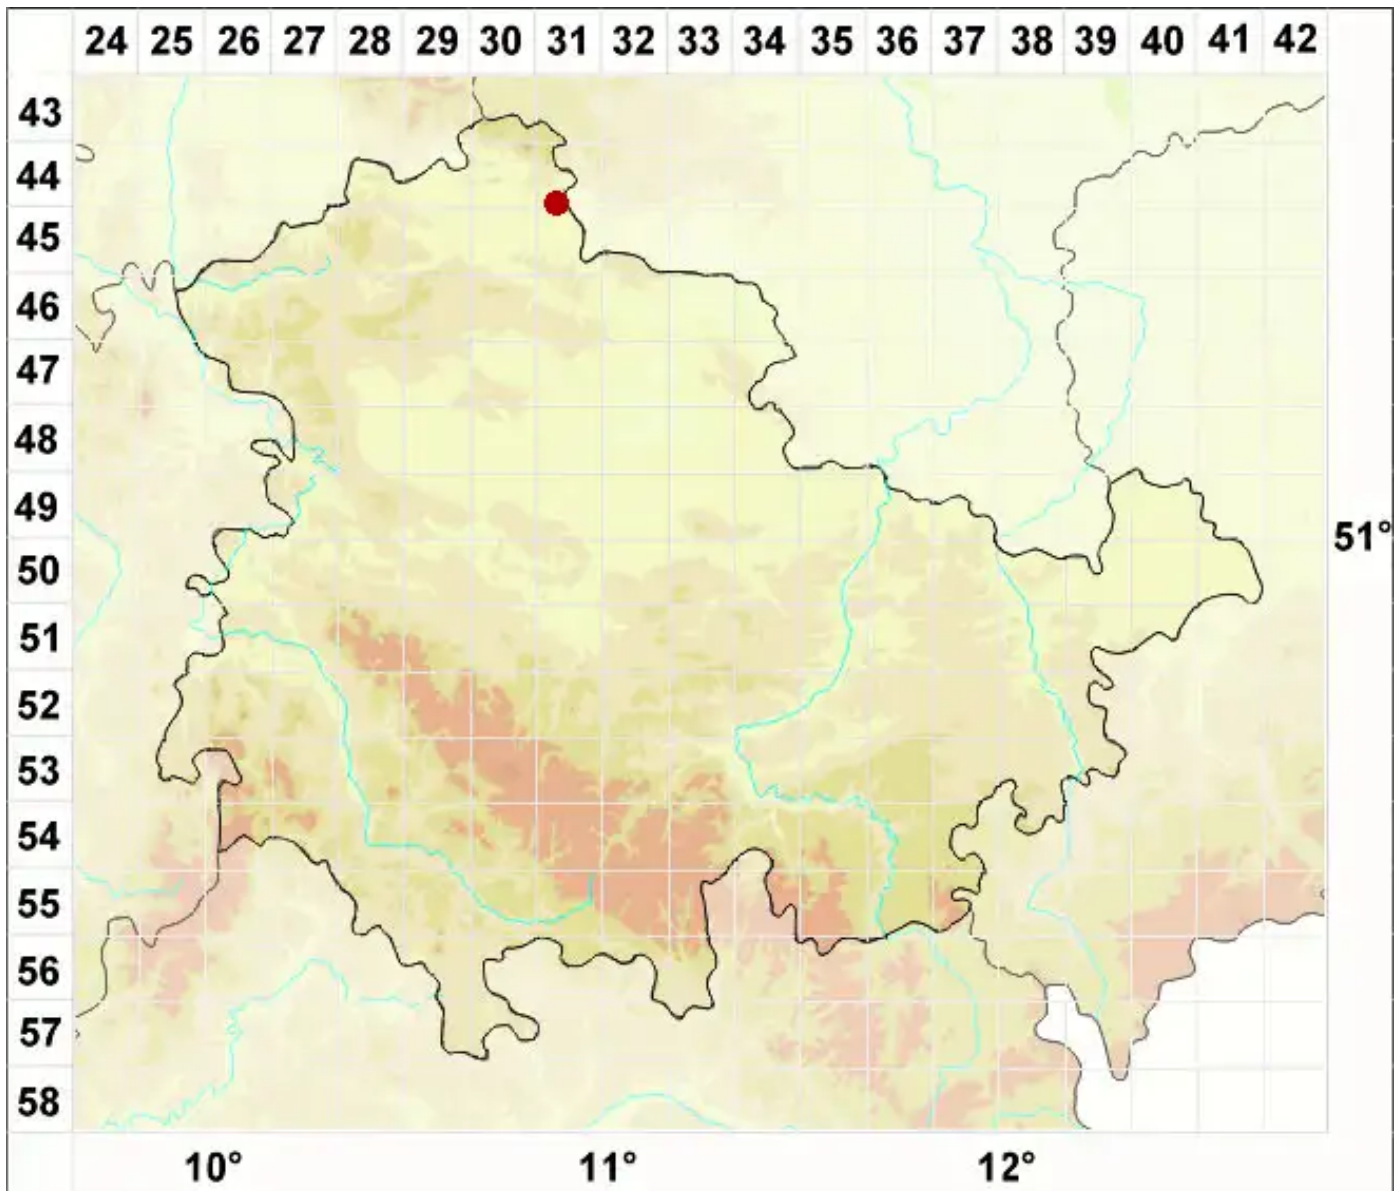

Biatorella fossarum (Dufour) Th. Fr.

Graben-Vielsporflechte

Legende:

- Symbole:**
Ausgefülltes Symbol:
Zeitraum von 1980 bis heute (Aktuelle Angabe)
Leeres Symbol:
Zeitraum vor 1980 (Altangabe)
Quadrat: Herbarbeleg