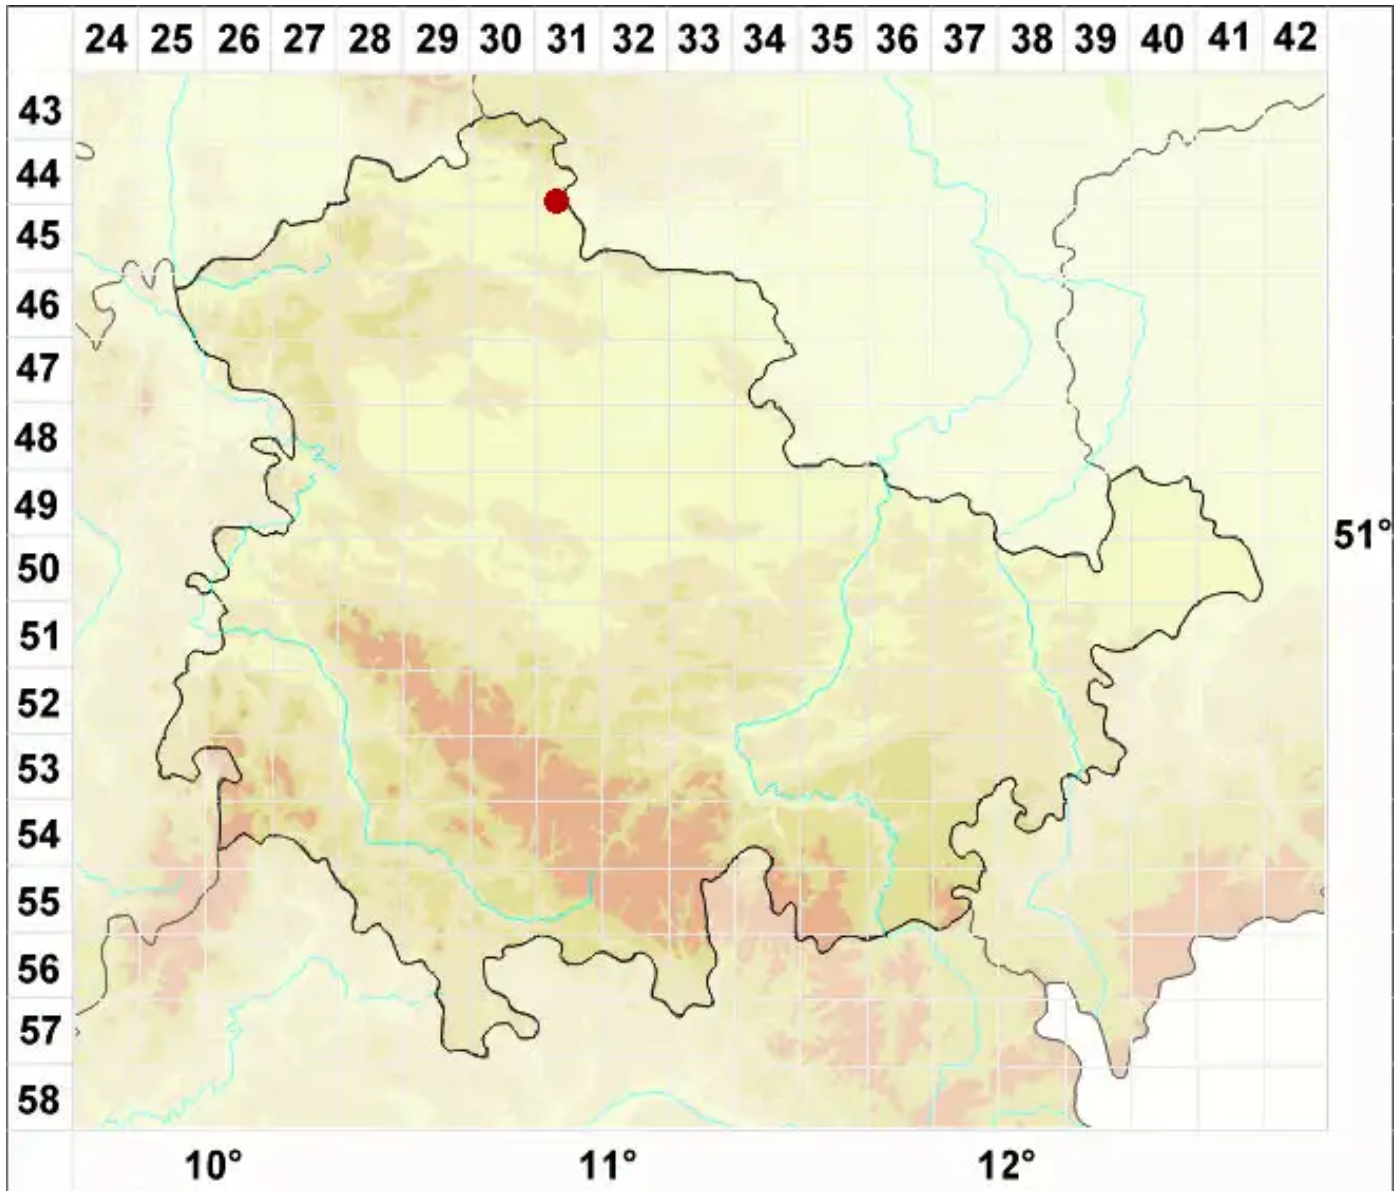

Biatorella fossarum (Dufour) Th. Fr.

Graben-Vielsporflechte

Legende:

Symbole:
Ausgefülltes Symbol:
Zeitraum von 1980 bis heute (Aktuelle Angabe)
Leeres Symbol:
Zeitraum vor 1980 (Altangabe)
Quadrat: Herbarbeleg