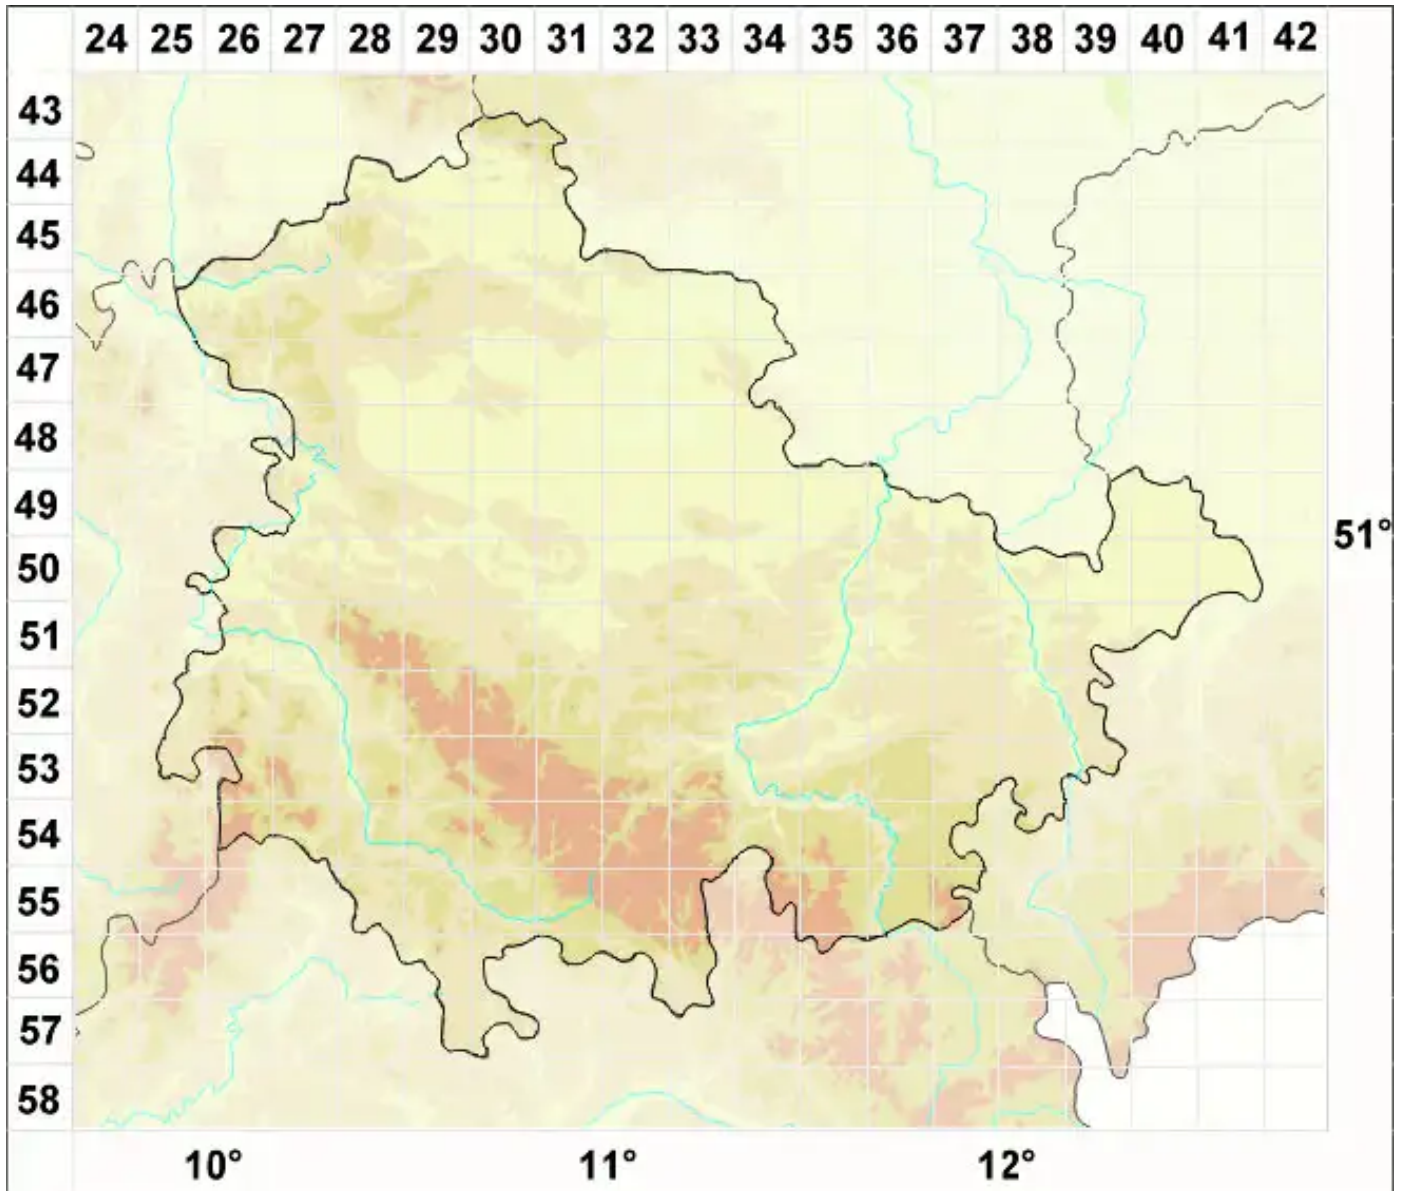

# Gyalecta russula (Körb. ex Nyl.) Baloch, Lumbsch & Wedin

Rötliche Grubenflechte

Legende:

**Symbole:**

Ausgefülltes Symbol:  
Zeitraum von 1980 bis heute (Aktuelle Angabe)

Leeres Symbol:  
Zeitraum vor 1980 (Altangabe)

Quadrat: Herbarbeleg