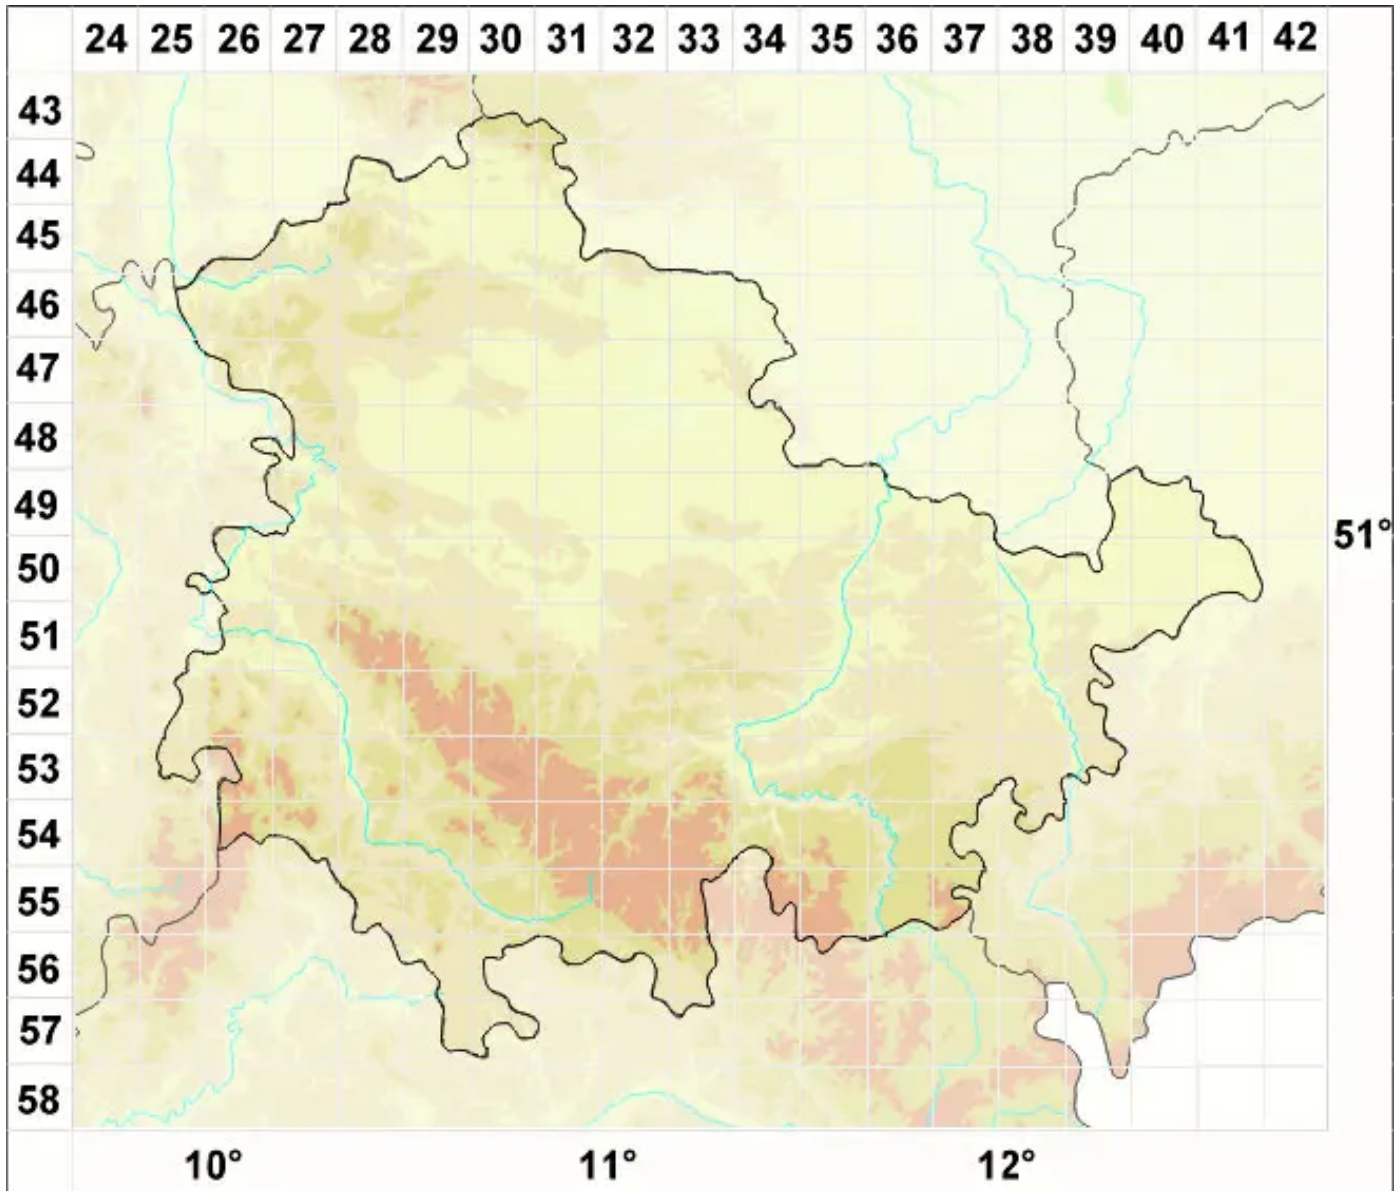

Bellemeria diamarta (Ach.) Hafellner & Cl. Roux

Erz-Alpenkruste

Legende:

Symbole:
Ausgefülltes Symbol:
Zeitraum von 1980 bis heute (Aktuelle Angabe)
Leeres Symbol:
Zeitraum vor 1980 (Altangabe)
Quadrat: Herbarbeleg