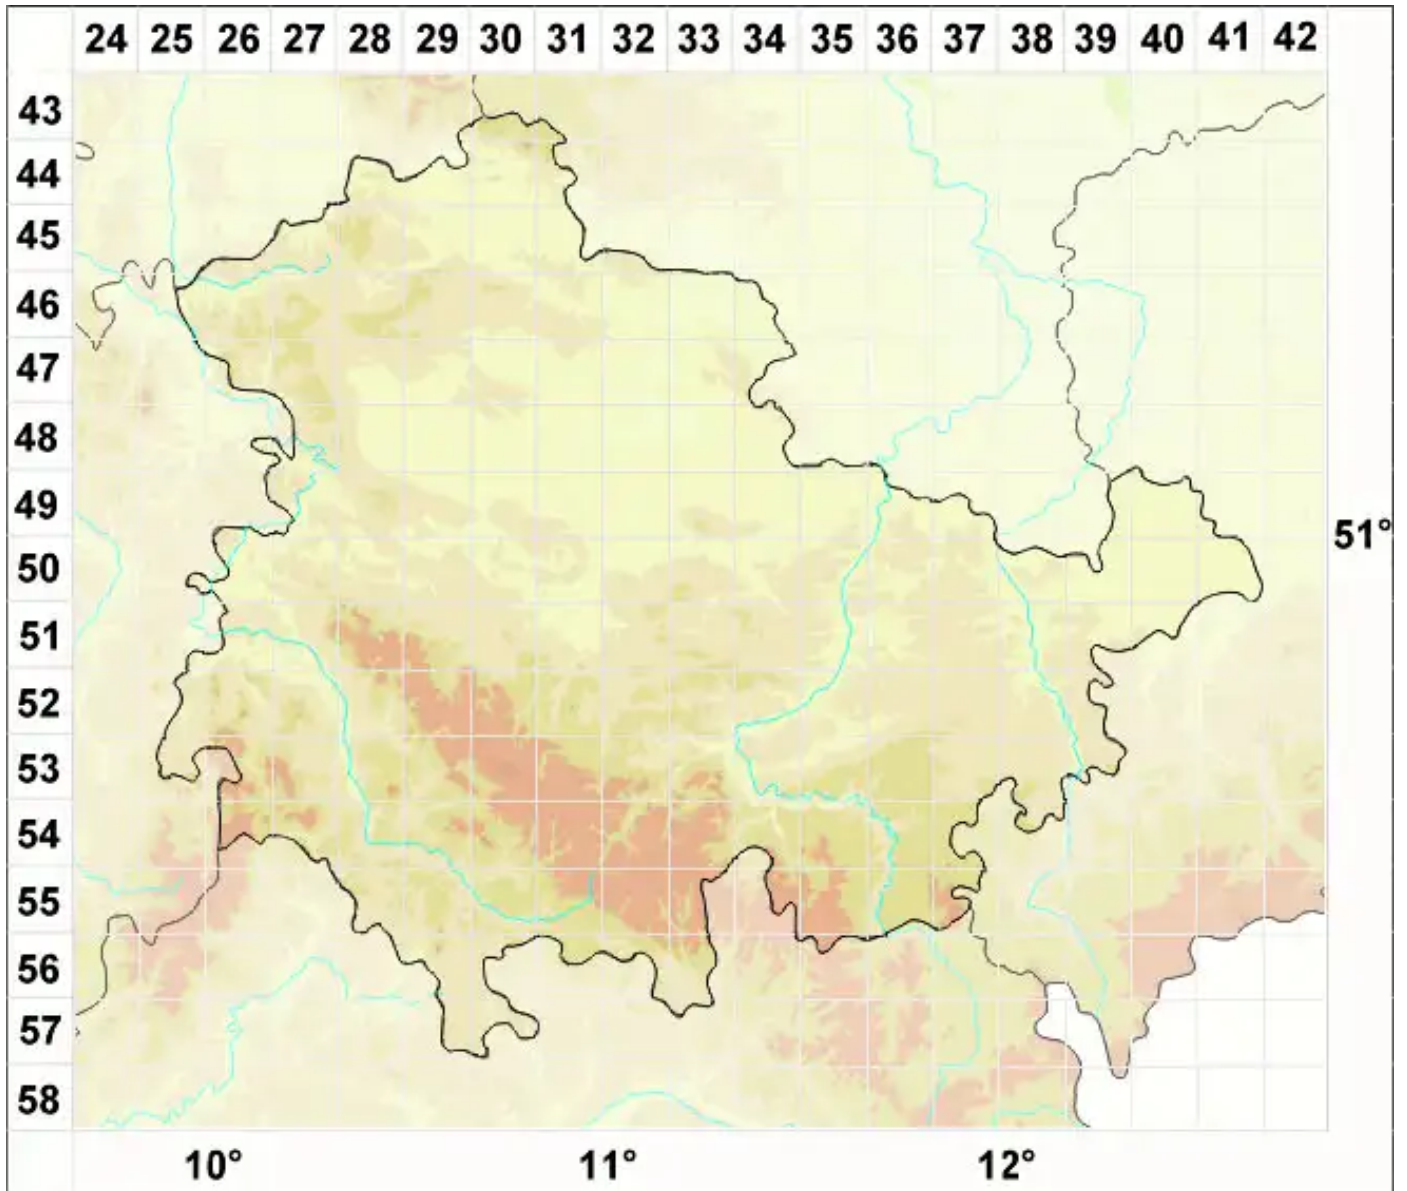

# Bellemeria alpina (Sommerf.) Clauzade & Cl. Roux

Gewöhnliche Alpenkruste

Legende:

- Symbole:**
- Ausgefülltes Symbol:  
Zeitraum von 1980 bis heute (Aktuelle Angabe)
  - Leeres Symbol:  
Zeitraum vor 1980 (Altangabe)
  - Quadrat: Herbarbeleg