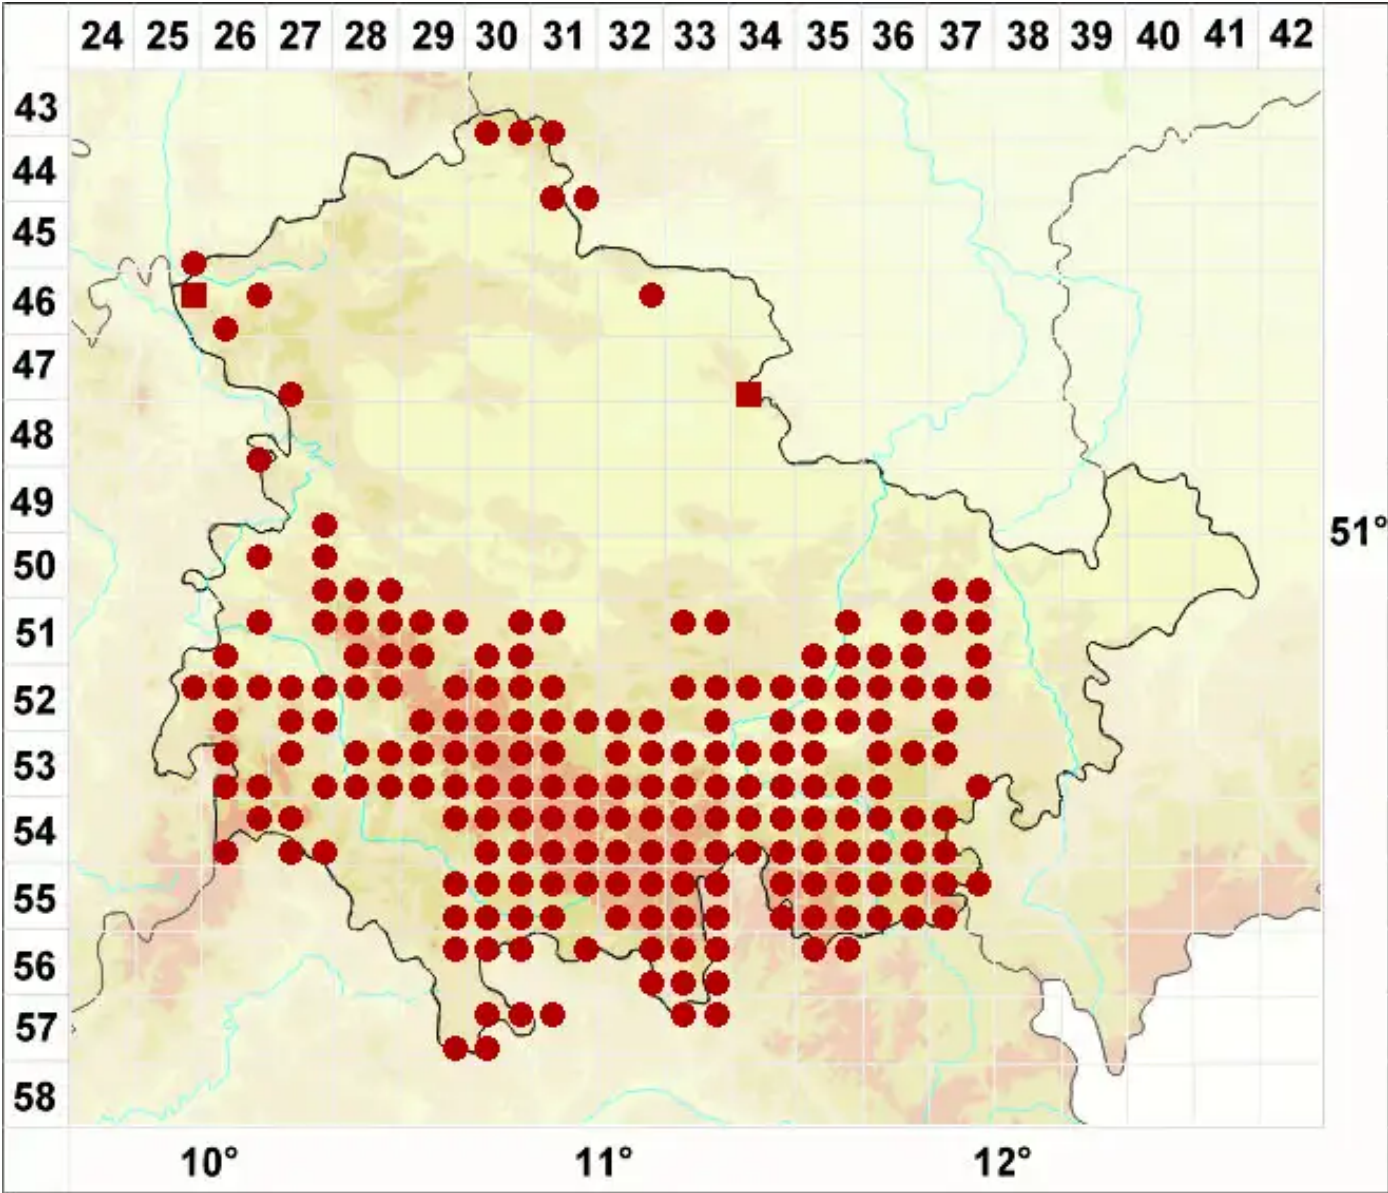

Baeomyces rufus agg.

Legende:

- Symbole:**
- Ausgefülltes Symbol:
Zeitraum von 1980 bis heute (Aktuelle Angabe)
 - Leeres Symbol:
Zeitraum vor 1980 (Altangabe)
 - Quadrat: Herbarbeleg