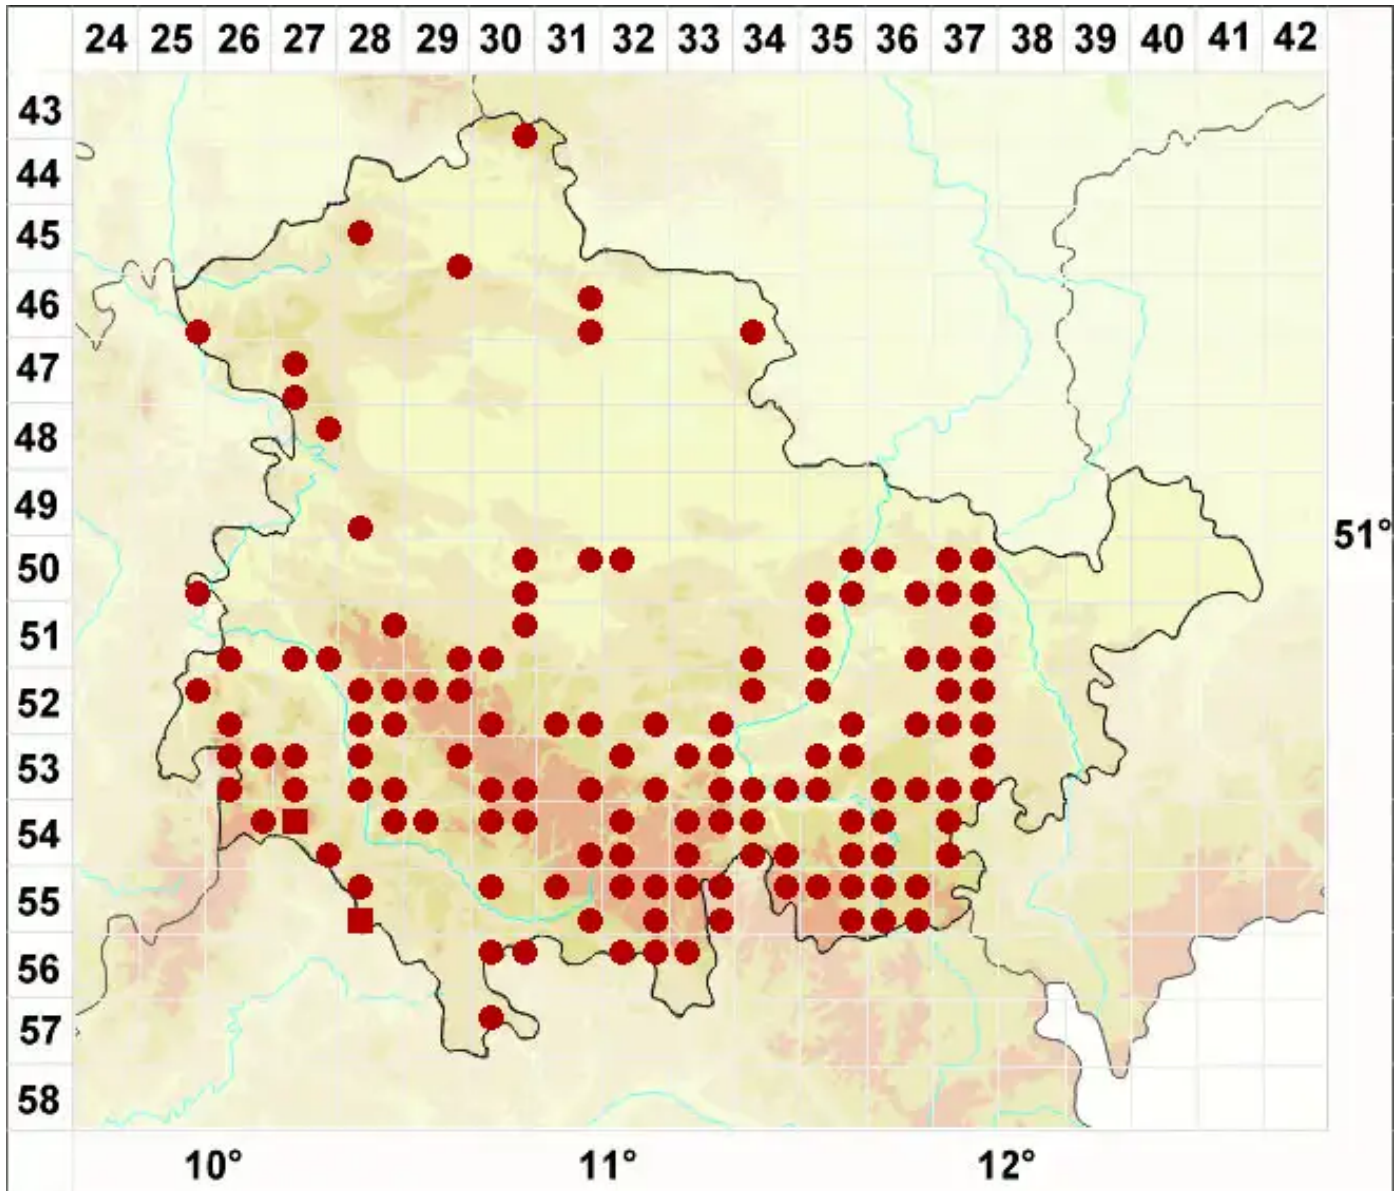

Scoliciosporum umbrinum (Ach.) Arnold

Braune Krummsporflechte

Legende:

- Symbole:**
- Ausgefülltes Symbol:
Zeitraum von 1980 bis heute (Aktuelle Angabe)
 - Leeres Symbol:
Zeitraum vor 1980 (Altangabe)
 - Quadrat: Herbarbeleg