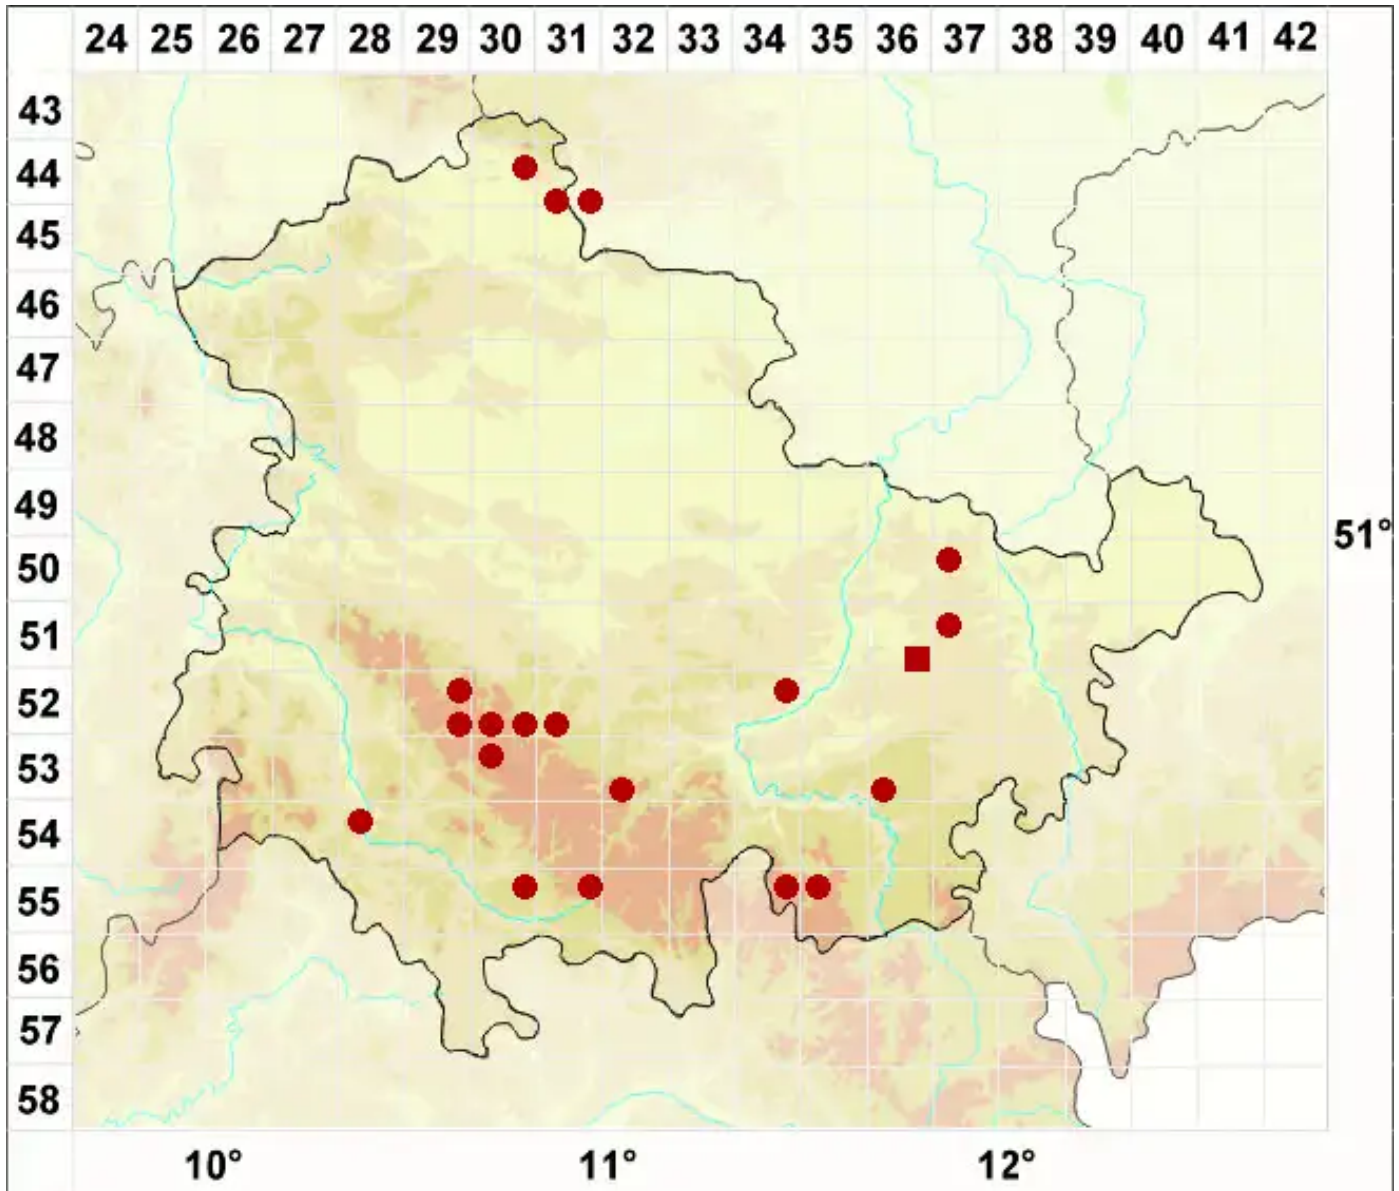

# Micarea peliocarpa (Anzi) Coppins & R. Sant.

Graufrüchtige Krümflechte

Legende:

- Symbole:**
- Ausgefülltes Symbol:  
Zeitraum von 1980 bis heute (Aktuelle Angabe)
  - Leeres Symbol:  
Zeitraum vor 1980 (Altangabe)
  - Quadrat: Herbarbeleg