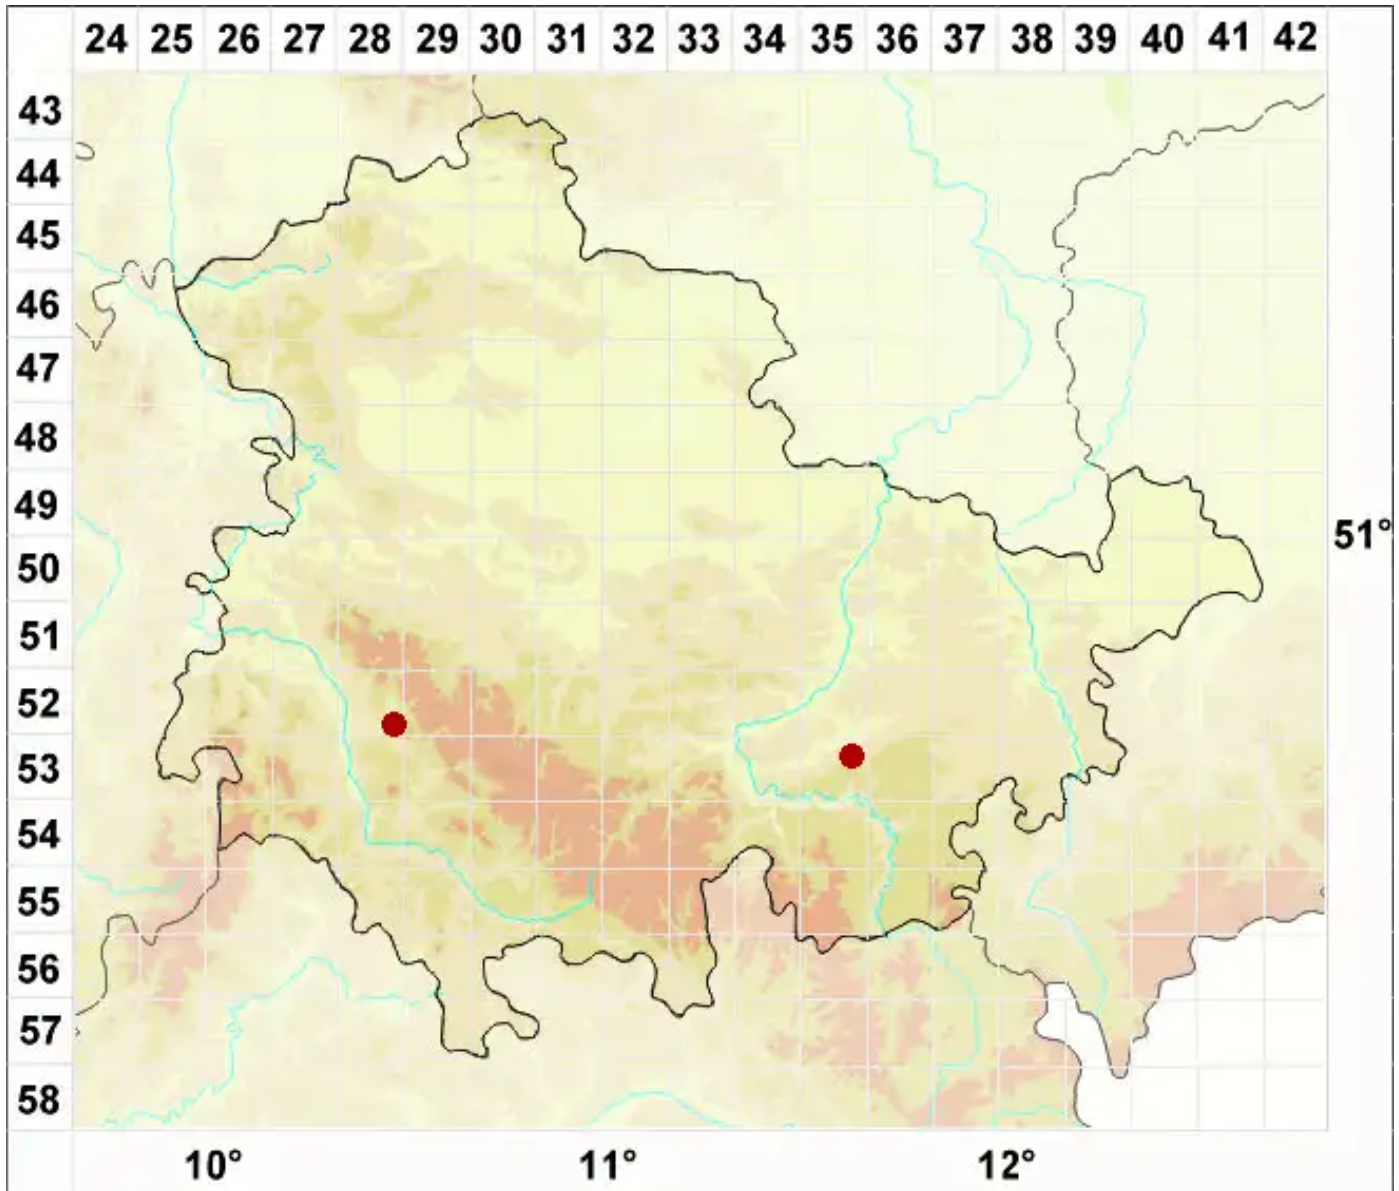

Lecania subfuscula (Nyl.) S. Ekman

Hellbraune Blassrandflechte

Legende:

- Symbole:**
Ausgefülltes Symbol:
Zeitraum von 1980 bis heute (Aktuelle Angabe)
Leeres Symbol:
Zeitraum vor 1980 (Altangabe)
Quadrat: Herbarbeleg