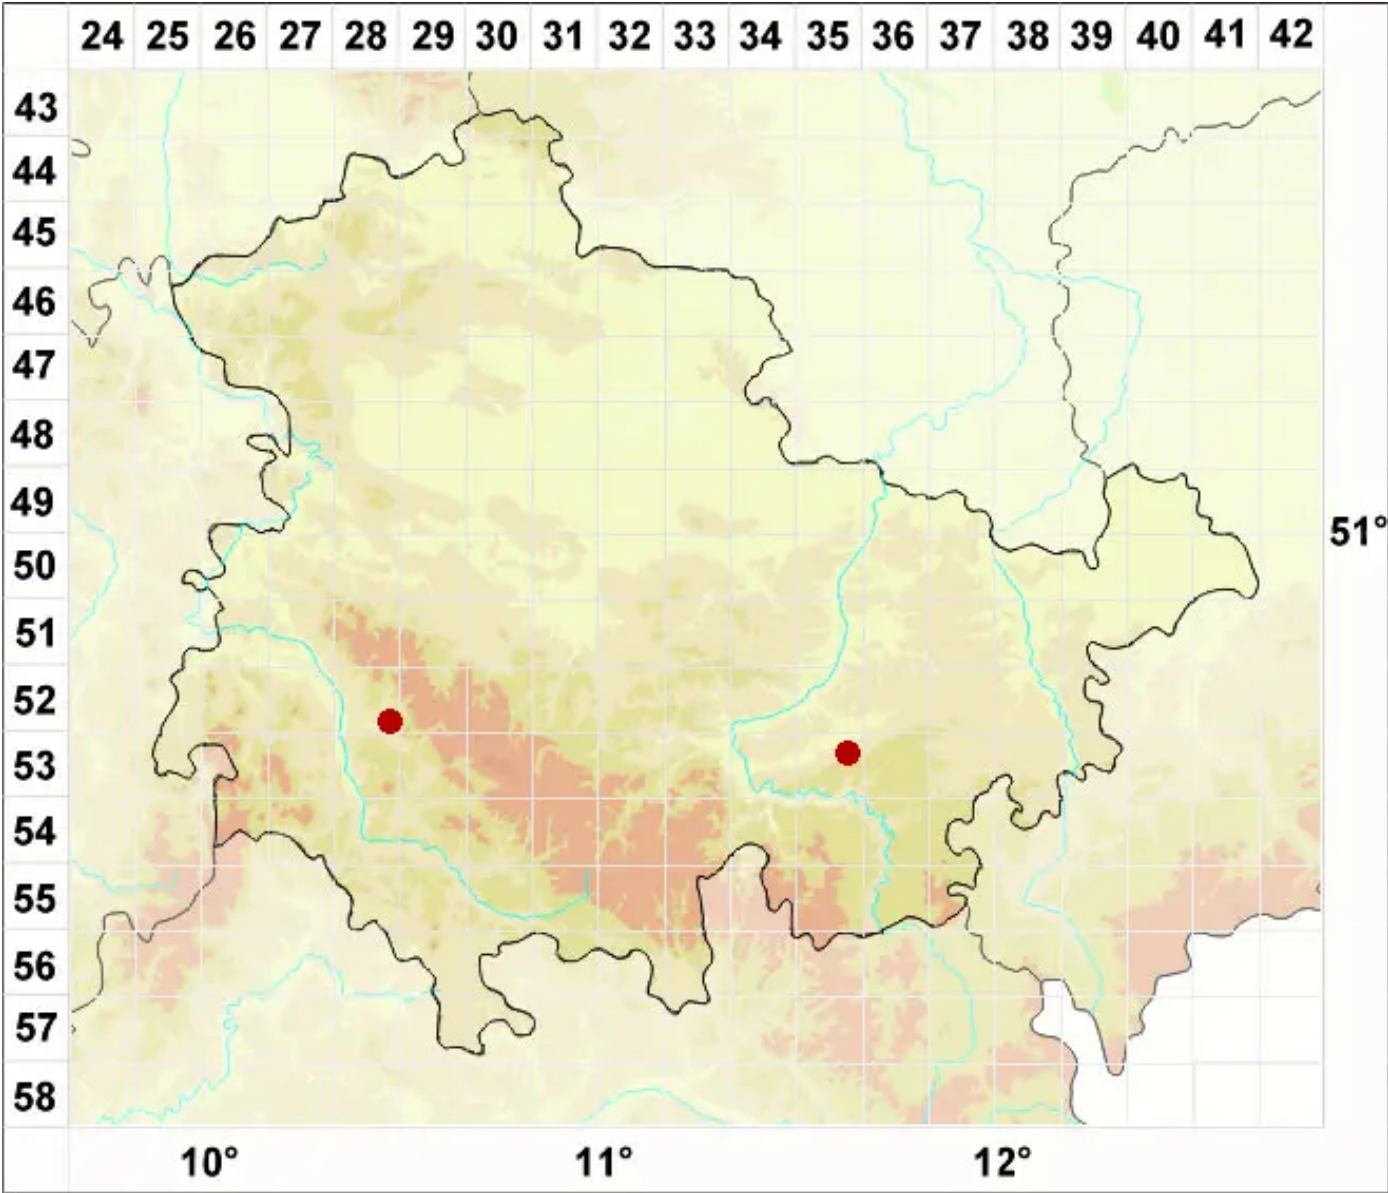

Lecania subfuscula (Nyl.) S. Ekman

Hellbraune Blassrandflechte

Legende:

- Symbole:**
Ausgefülltes Symbol:
Zeitraum von 1980 bis heute (Aktuelle Angabe)
Leeres Symbol:
Zeitraum vor 1980 (Altangabe)
Quadrat: Herbarbeleg