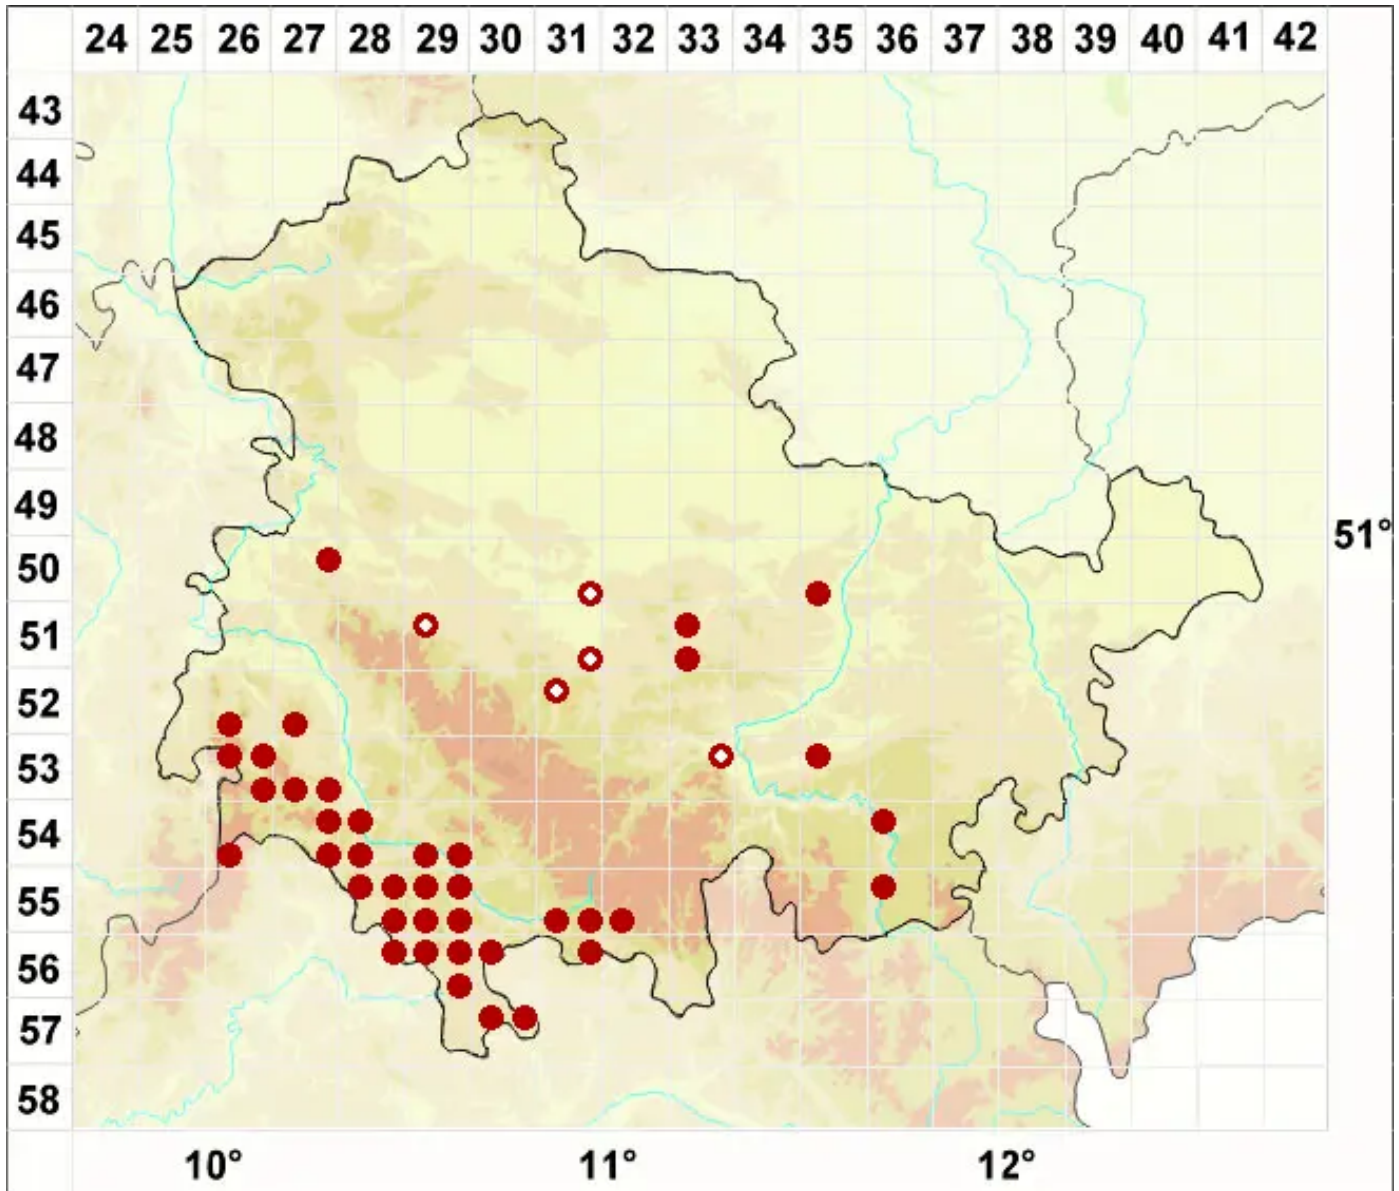

# Bacidia rubella (Hoffm.) A. Massal.

Rötliche Stäbchenflechte

Legende:

**Symbole:**

Ausgefülltes Symbol:  
Zeitraum von 1980 bis heute (Aktuelle Angabe)

Leeres Symbol:  
Zeitraum vor 1980 (Altangabe)

Quadrat: Herbarbeleg