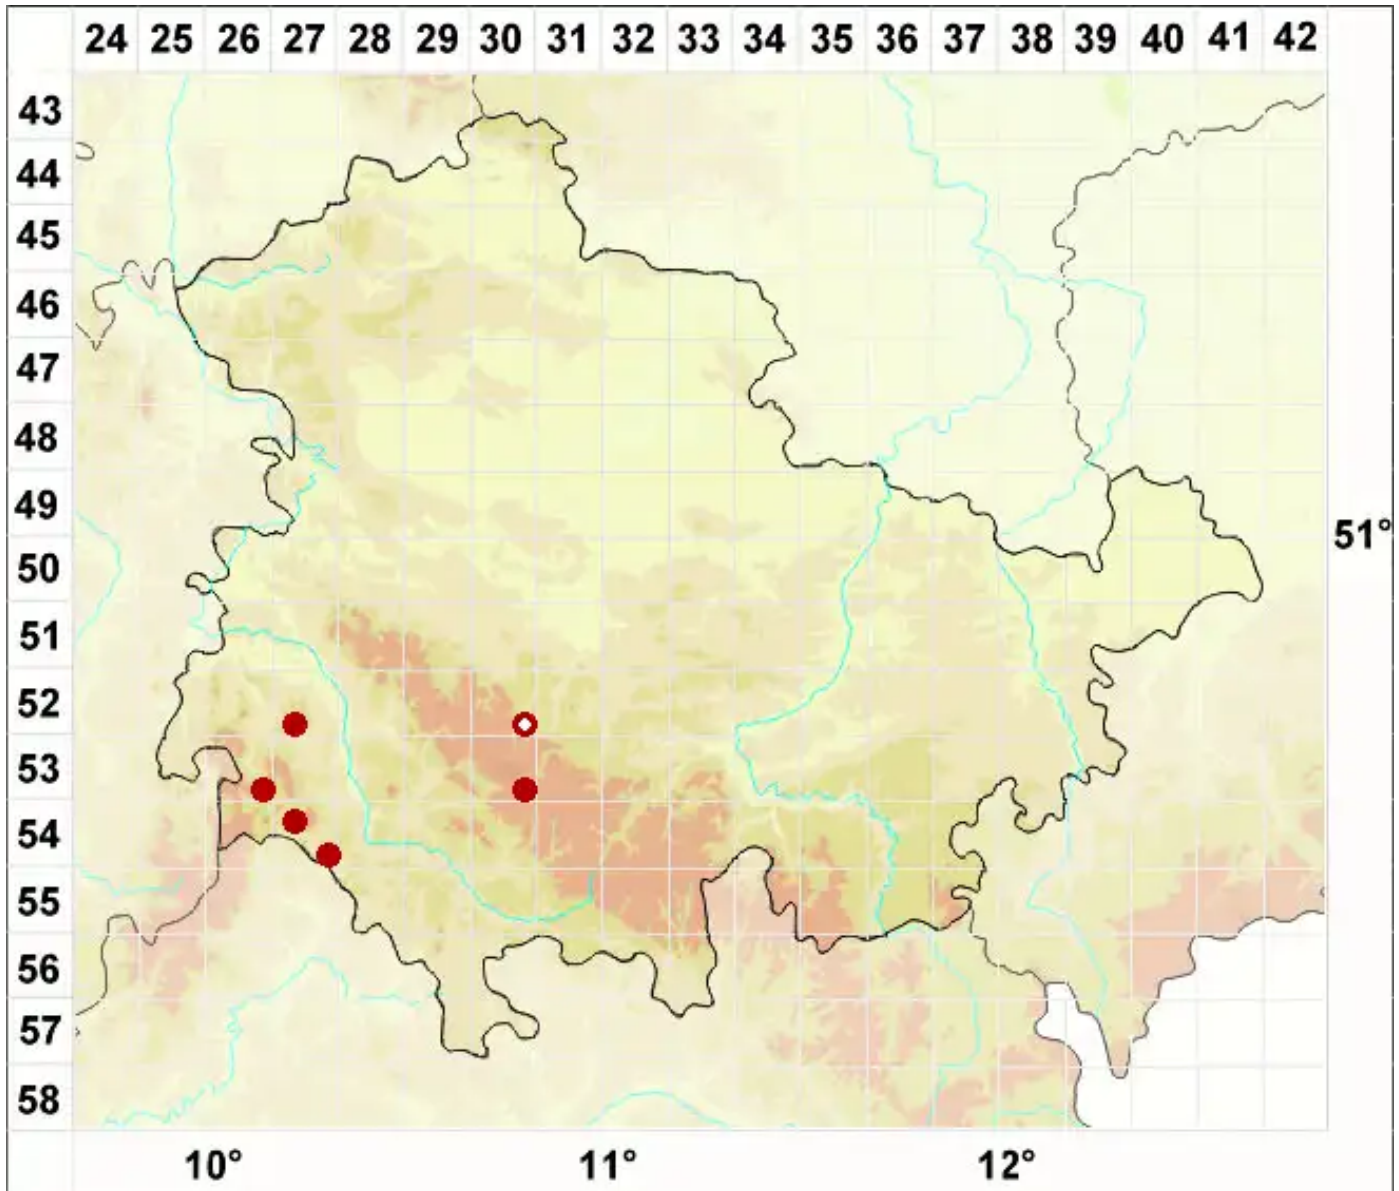

Bacidia rosella (Pers.) De Not.

Rosarote Stäbchenflechte

Legende:

Symbole:

Ausgefülltes Symbol:
Zeitraum von 1980 bis heute (Aktuelle Angabe)

Leeres Symbol:
Zeitraum vor 1980 (Altangabe)

Quadrat: Herbarbeleg