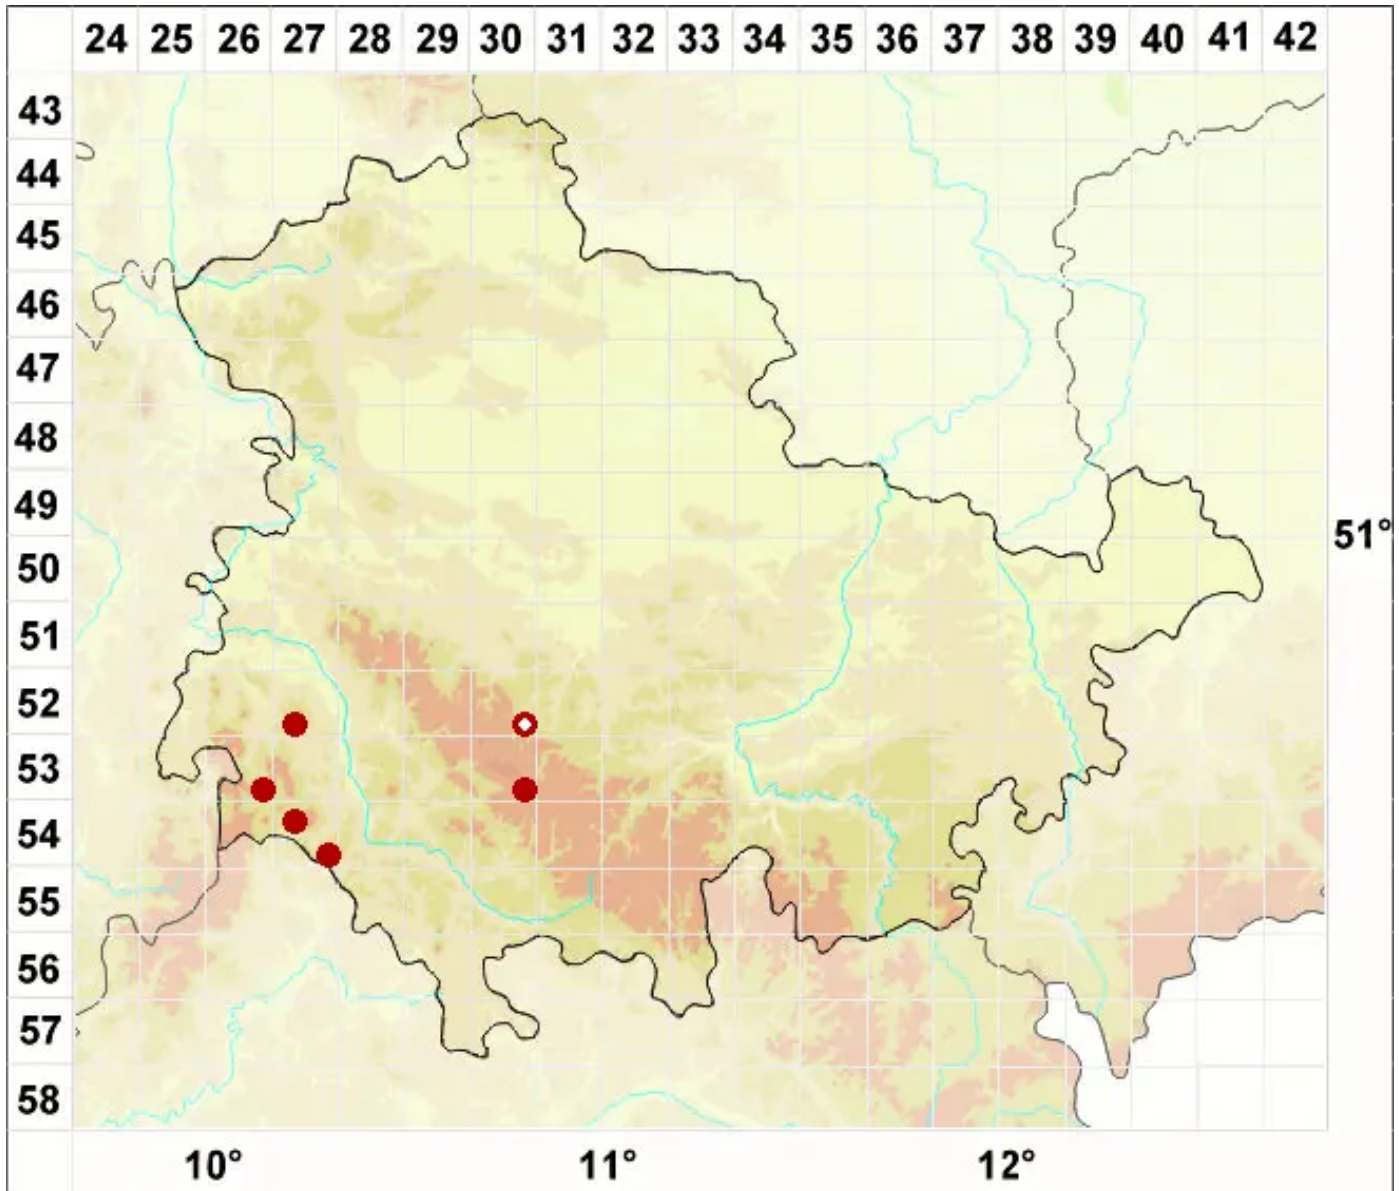

Bacidia rosella (Pers.) De Not.

Rosarote Stäbchenflechte

Legende:

Symbole:

Ausgefülltes Symbol:
Zeitraum von 1980 bis heute (Aktuelle Angabe)

Leeres Symbol:
Zeitraum vor 1980 (Altangabe)

Quadrat: Herbarbeleg