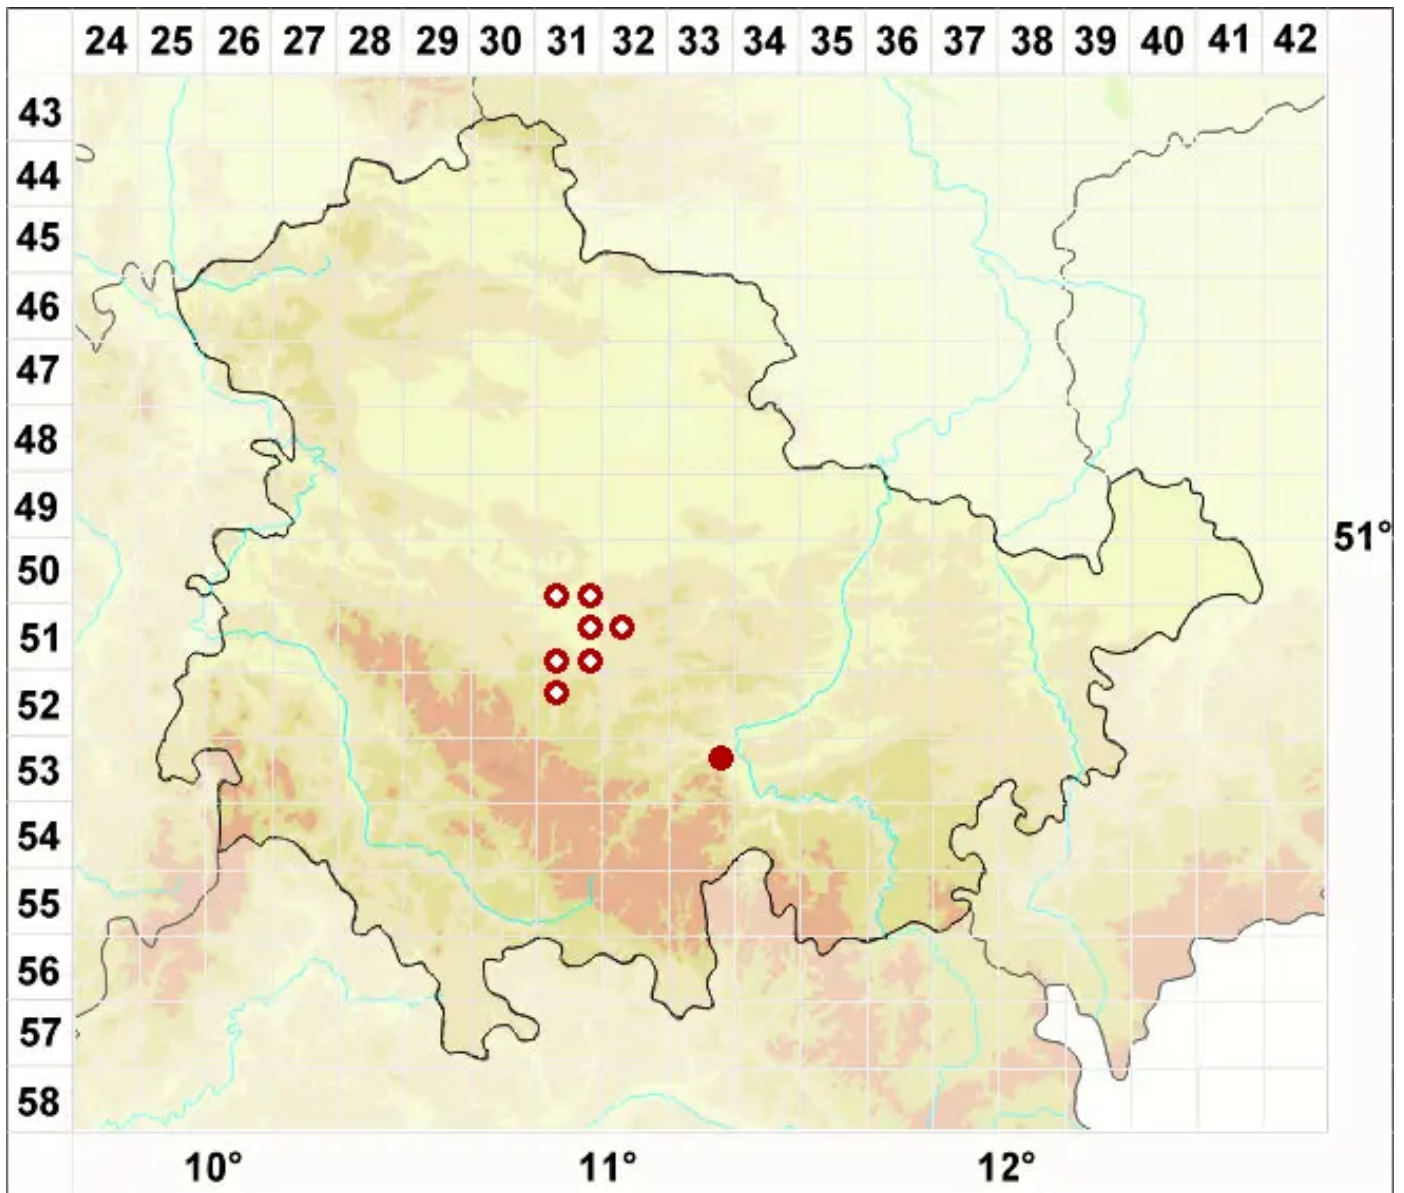

Arthrosporum populorum A. Massal.

Pappel-Gliedersporenflechte

Legende:

Symbole:

Ausgefülltes Symbol:
Zeitraum von 1980 bis heute (Aktuelle Angabe)

Leeres Symbol:
Zeitraum vor 1980 (Altangabe)

Quadrat: Herbarbeleg