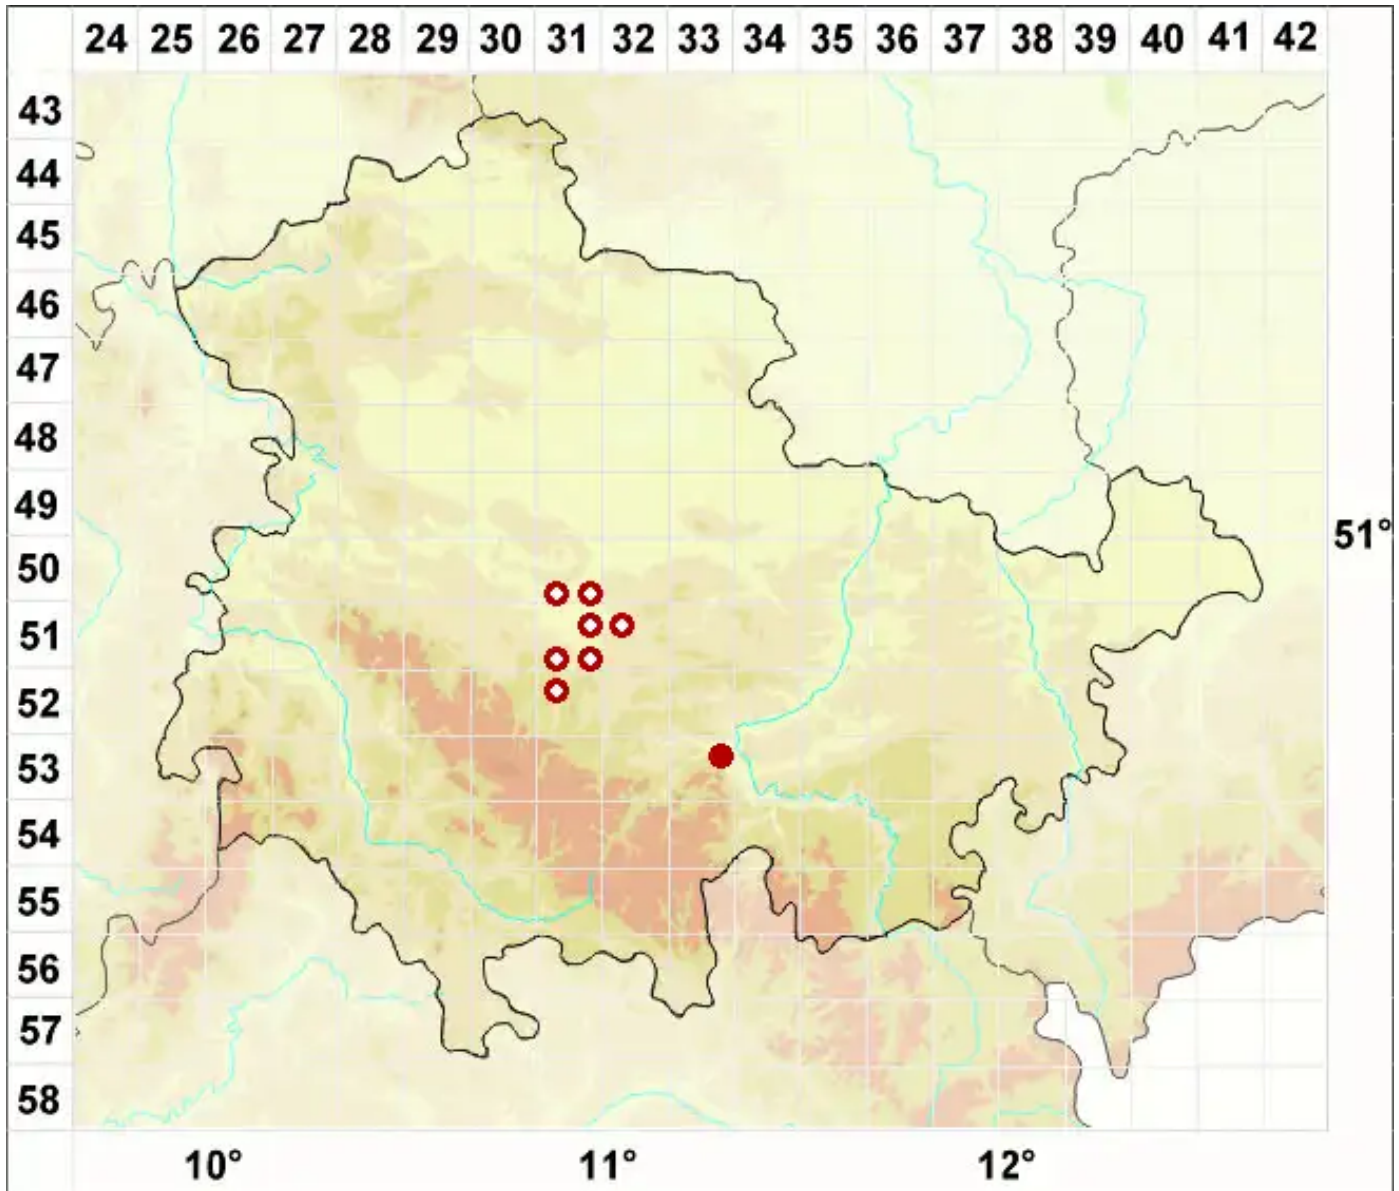

Arthrosporum populorum A. Massal.

Pappel-Gliedersporenflechte

Legende:

Symbole:

Ausgefülltes Symbol:
Zeitraum von 1980 bis heute (Aktuelle Angabe)

Leeres Symbol:
Zeitraum vor 1980 (Altangabe)

Quadrat: Herbarbeleg