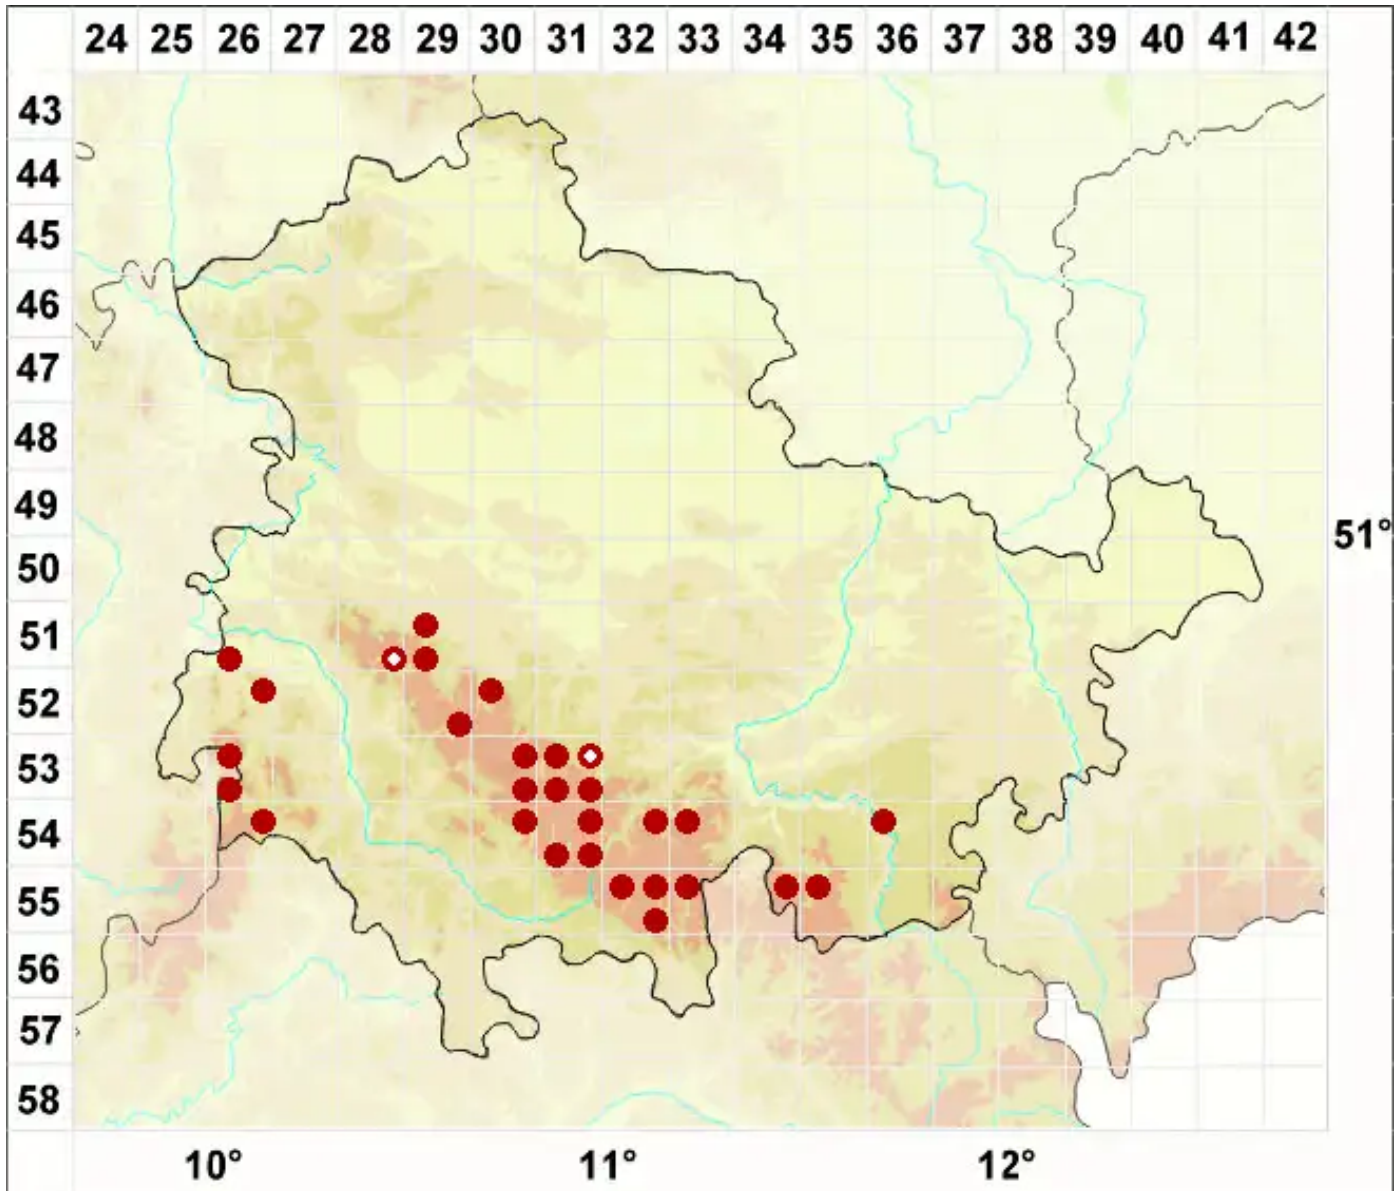

Arthrorhaphis citrinella (Ach.) Poelt

Gelbe Gliederstäbchenflechte

Legende:

Symbole:

Ausgefülltes Symbol:
Zeitraum von 1980 bis heute (Aktuelle Angabe)

Leeres Symbol:
Zeitraum vor 1980 (Altangabe)

Quadrat: Herbarbeleg