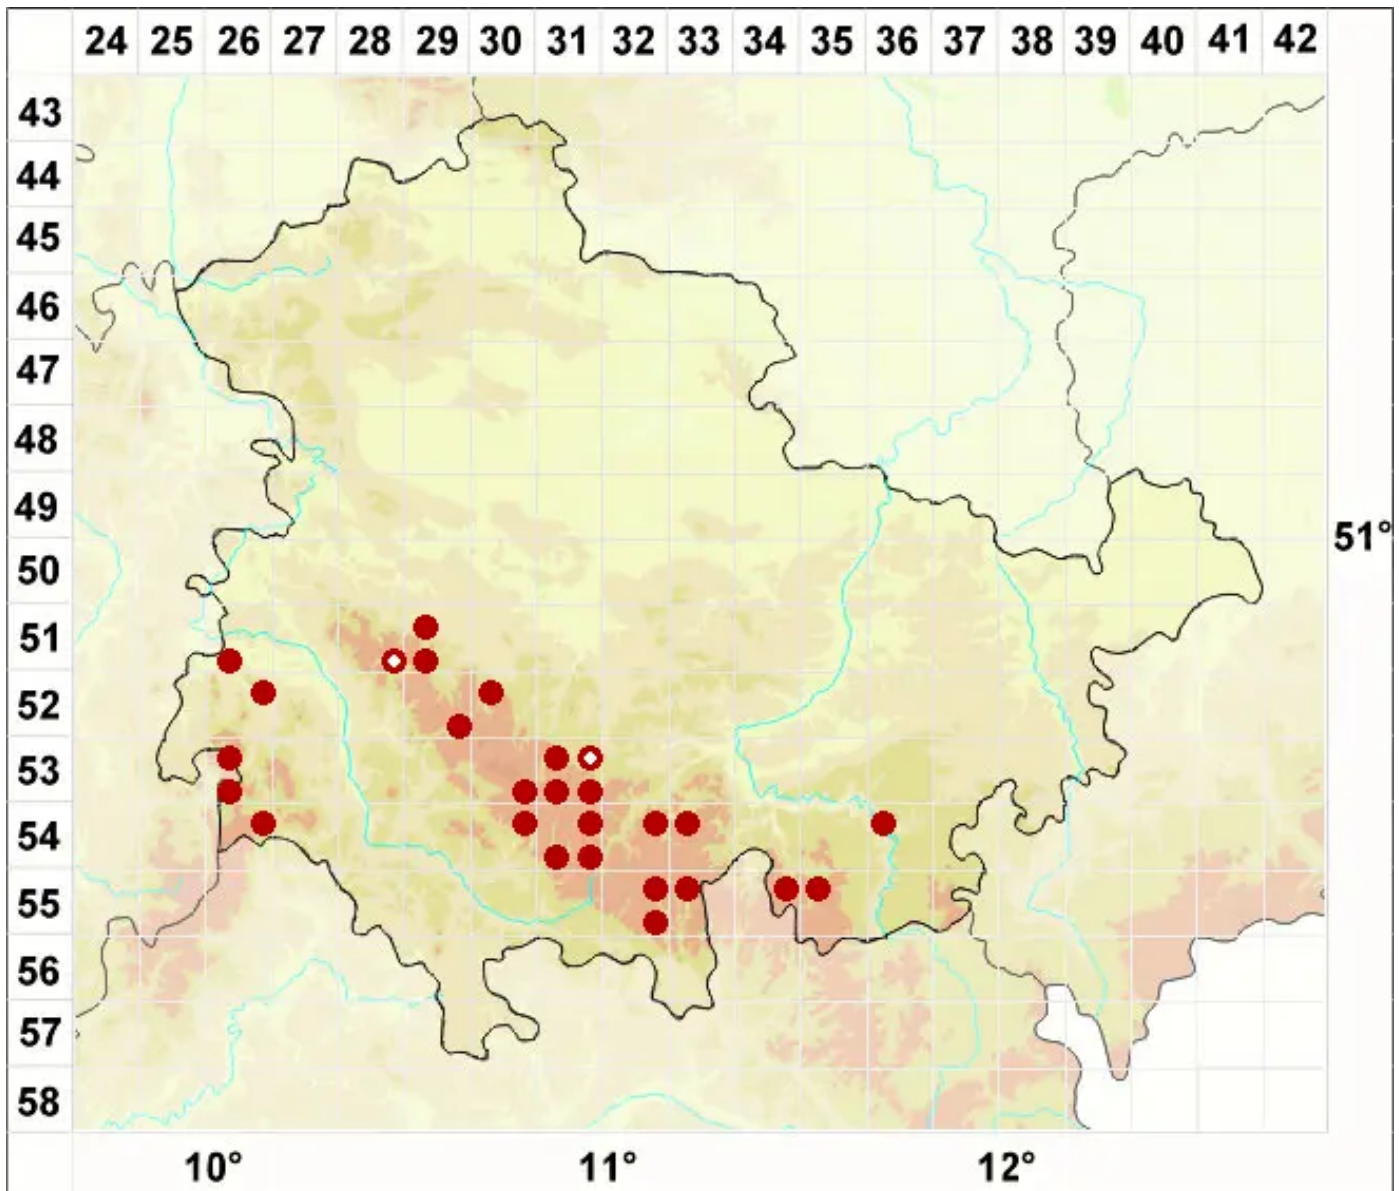

Arthrorhaphis citrinella (Ach.) Poelt

Gelbe Gliederstäbchenflechte

Legende:

Symbole:

Ausgefülltes Symbol:
Zeitraum von 1980 bis heute (Aktuelle Angabe)

Leeres Symbol:
Zeitraum vor 1980 (Altangabe)

Quadrat: Herbarbeleg