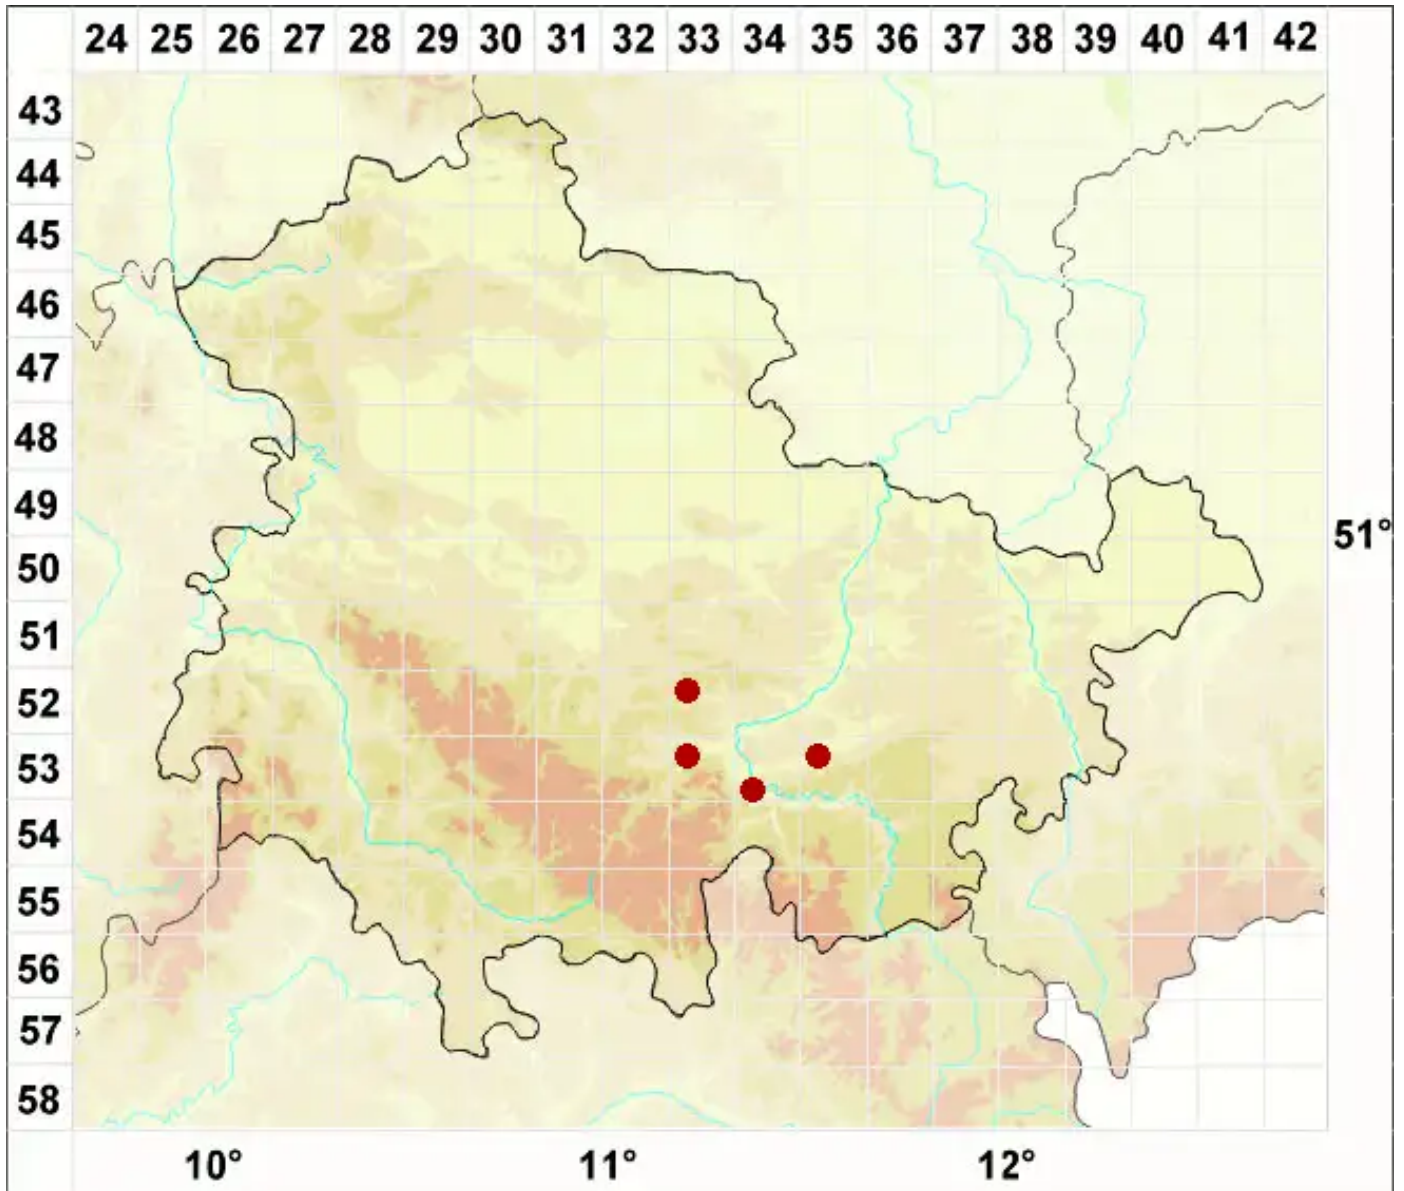

# Lecania cuprea (A. Massal.) van den Boom & Coppins

Kupferne Blassrandflechte

Legende:

**Symbole:**  
Ausgefülltes Symbol:  
Zeitraum von 1980 bis heute (Aktuelle Angabe)  
Leeres Symbol:  
Zeitraum vor 1980 (Altangabe)  
Quadrat: Herbarbeleg