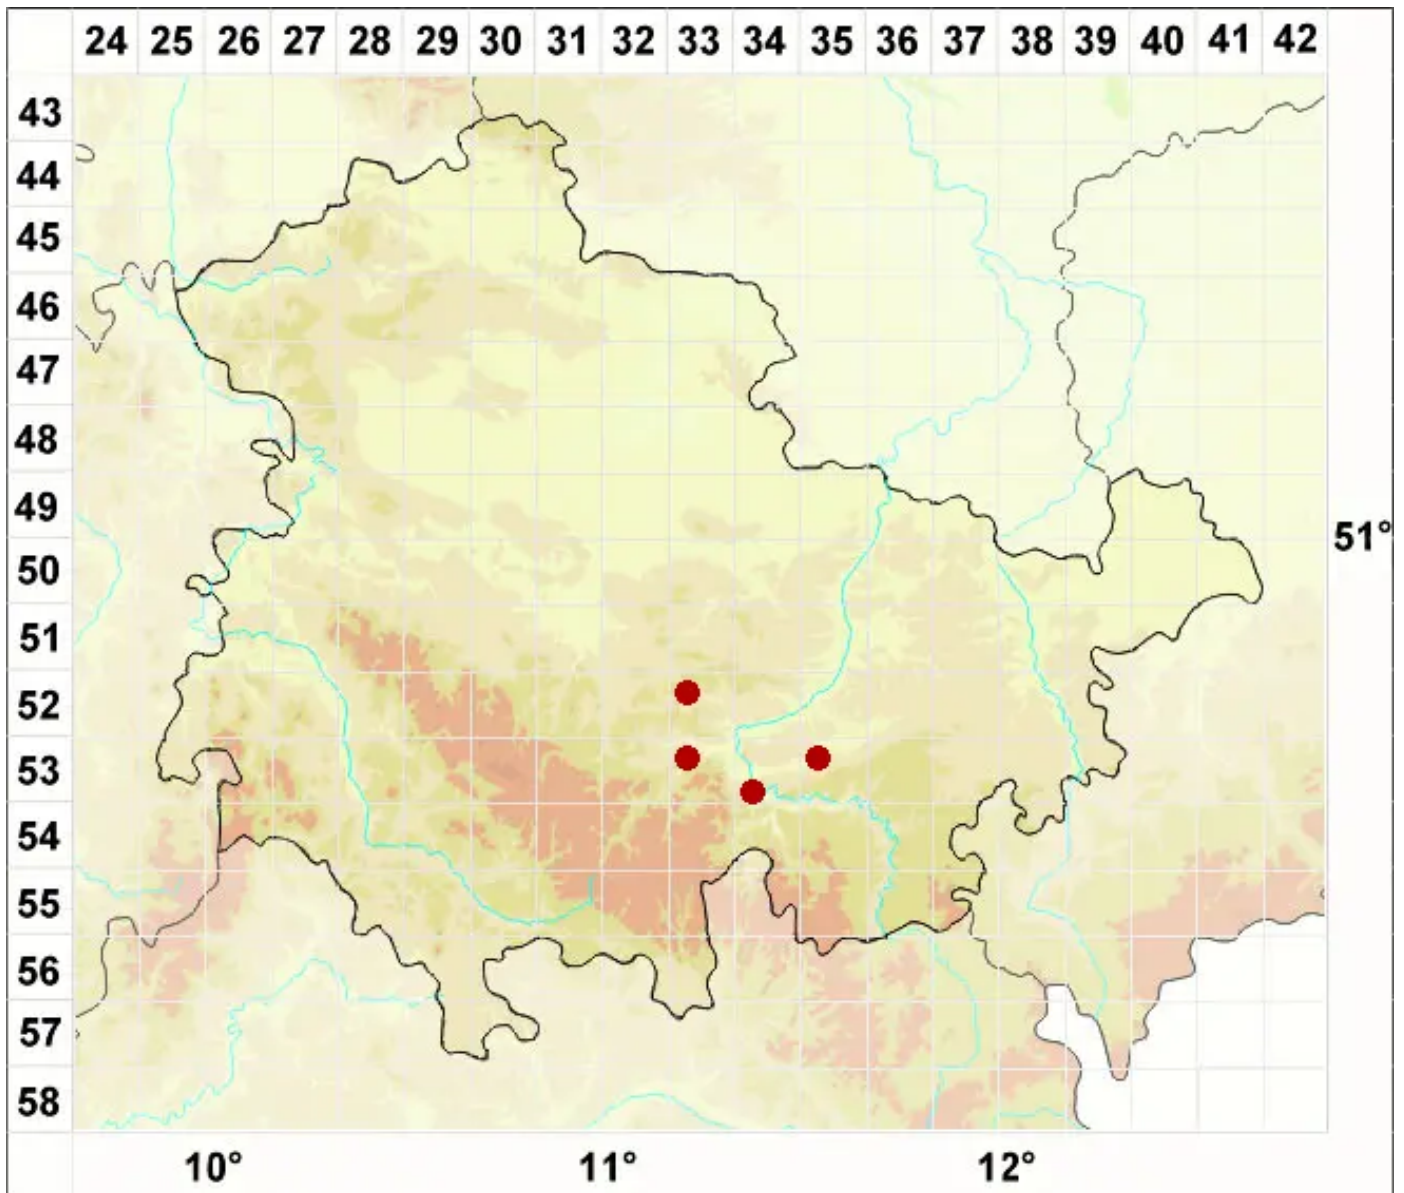

# Lecania cuprea (A. Massal.) van den Boom & Coppins

Kupferne Blassrandflechte

Legende:

**Symbole:**

Ausgefülltes Symbol:  
Zeitraum von 1980 bis heute (Aktuelle Angabe)

Leeres Symbol:  
Zeitraum vor 1980 (Altangabe)

Quadrat: Herbarbeleg