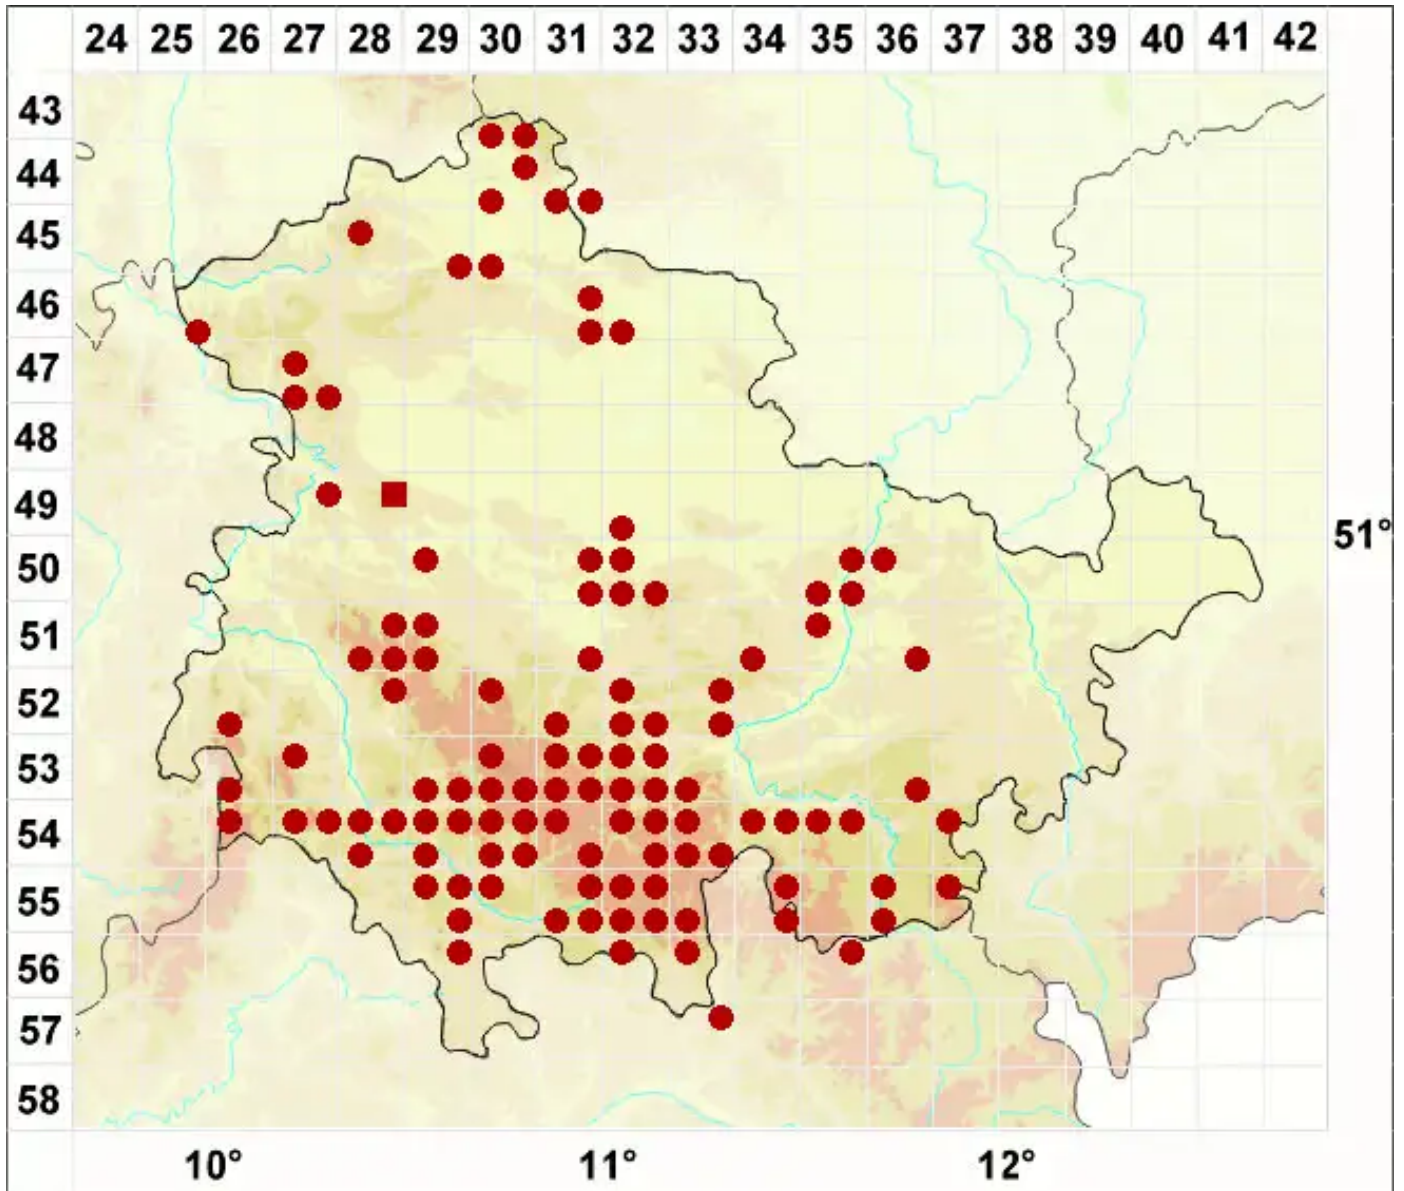

# Scoliciosporum chlorococcum (Graewe ex Stenh.) Vězda

Algen-Krummsporflechte

Legende:

- Symbole:**
- Ausgefülltes Symbol:  
Zeitraum von 1980 bis heute (Aktuelle Angabe)
  - Leeres Symbol:  
Zeitraum vor 1980 (Altangabe)
  - Quadrat: Herbarbeleg