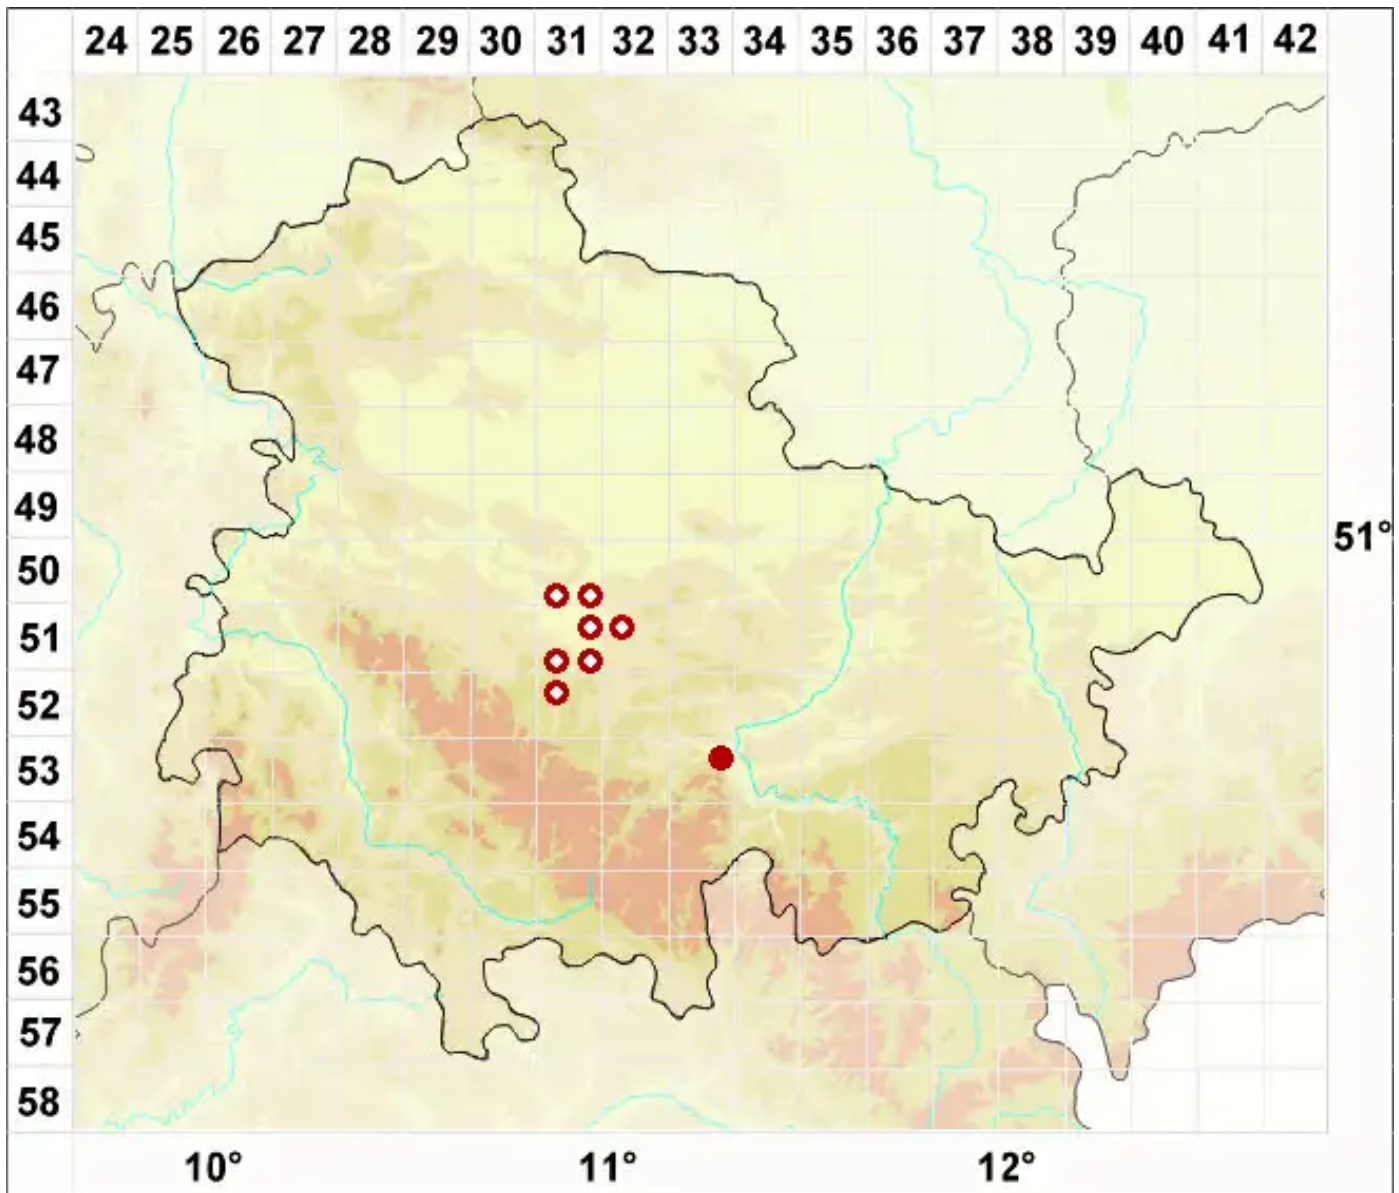

Arthrosporum populorum A. Massal.

Pappel-Gliedersporenflechte

Legende:

Symbole:

Ausgefülltes Symbol:
Zeitraum von 1980 bis heute (Aktuelle Angabe)

Leeres Symbol:
Zeitraum vor 1980 (Altangabe)

Quadrat: Herbarbeleg