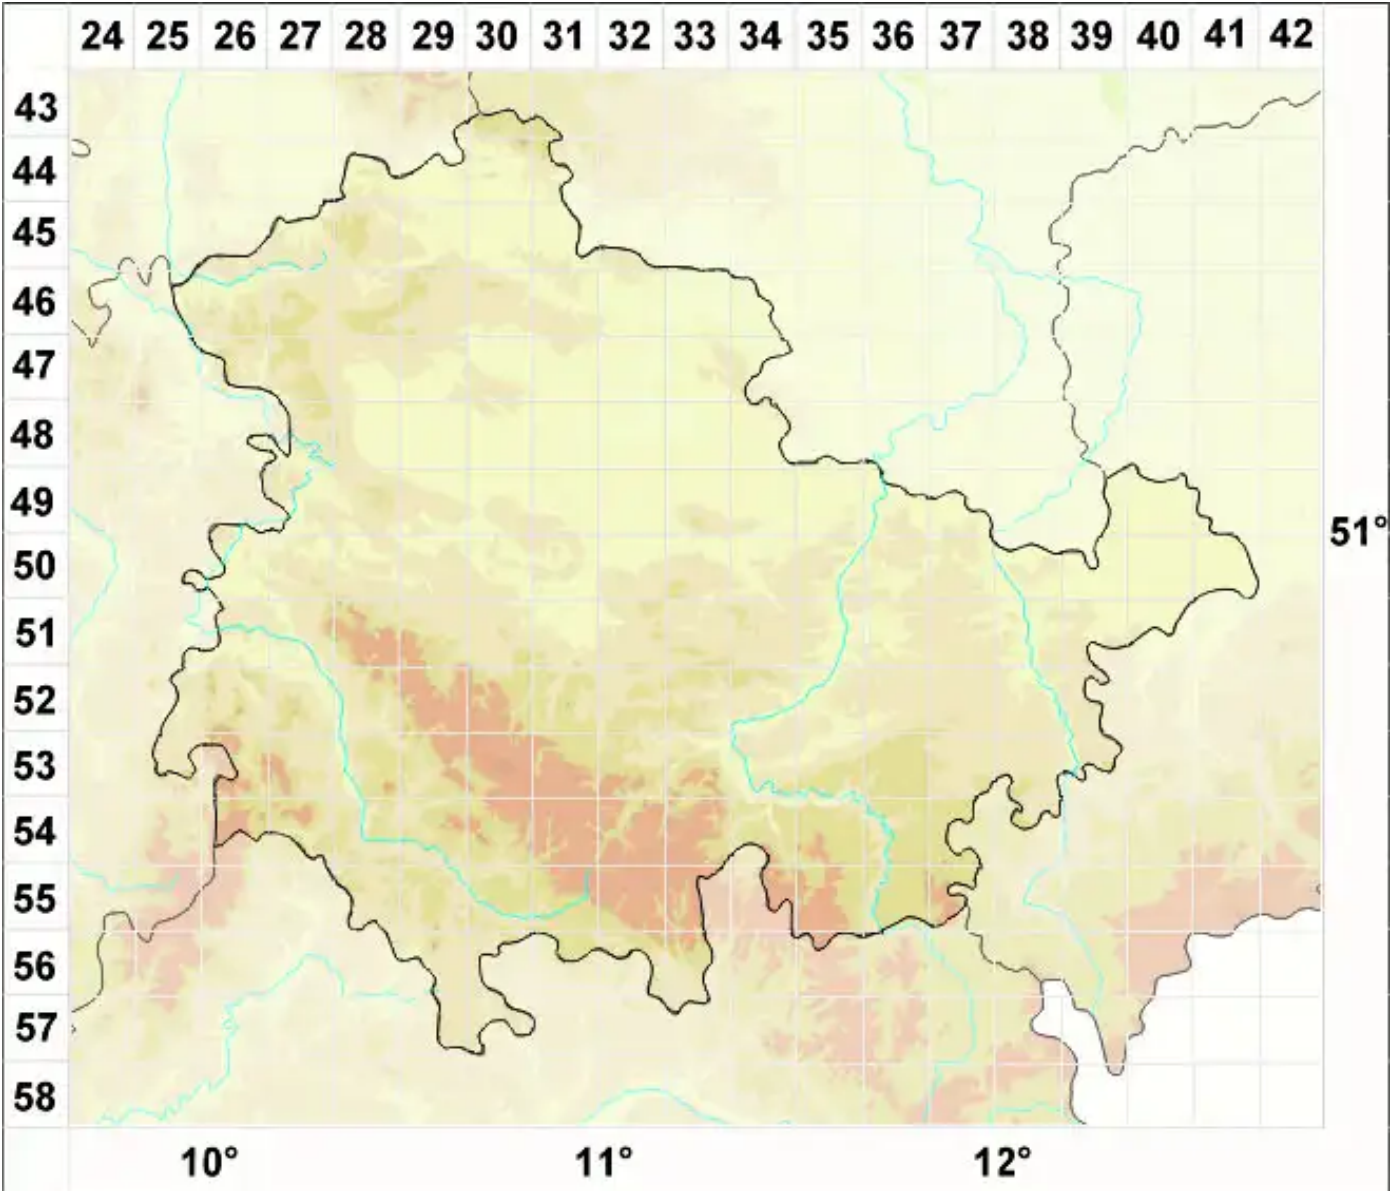

Atla S. Savicz & Tibell

Mauersporflechten

Legende:

Symbole:
Ausgefülltes Symbol:
Zeitraum von 1980 bis heute (Aktuelle Angabe)
Leeres Symbol:
Zeitraum vor 1980 (Altangabe)
Quadrat: Herbarbeleg