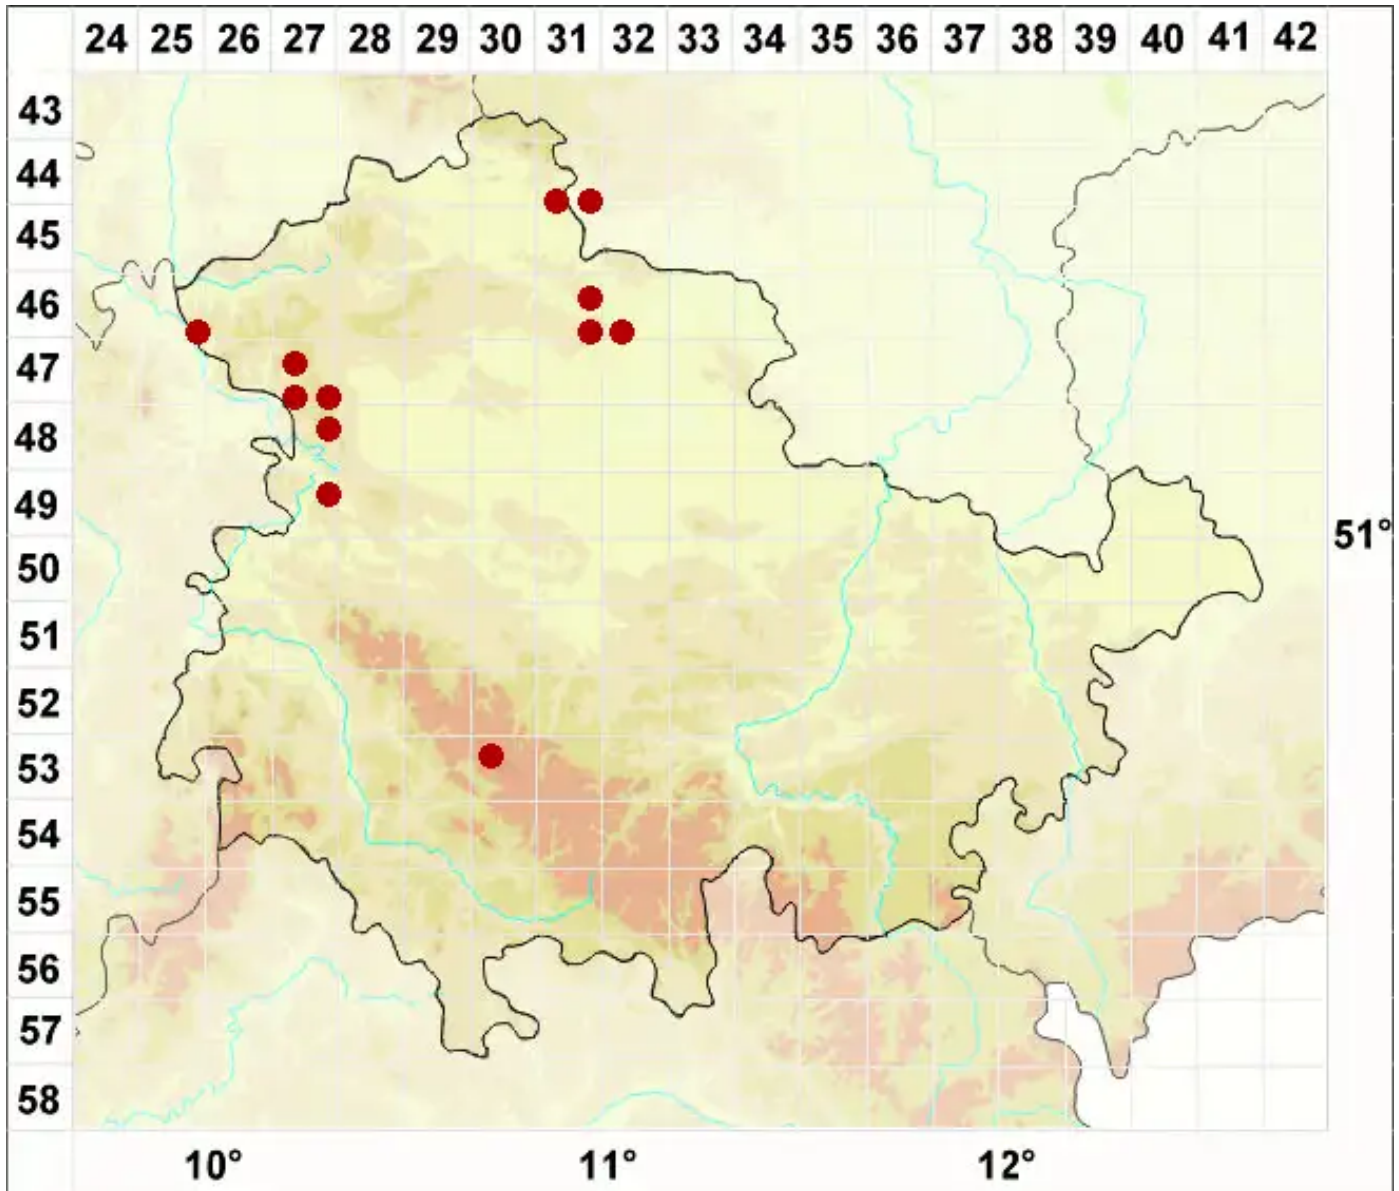

# Athelia arachnoidea (Berk.) Jülich

Legende:

- Symbole:**
- Ausgefülltes Symbol:  
Zeitraum von 1980 bis heute (Aktuelle Angabe)
  - Leeres Symbol:  
Zeitraum vor 1980 (Altangabe)
  - Quadrat: Herbarbeleg