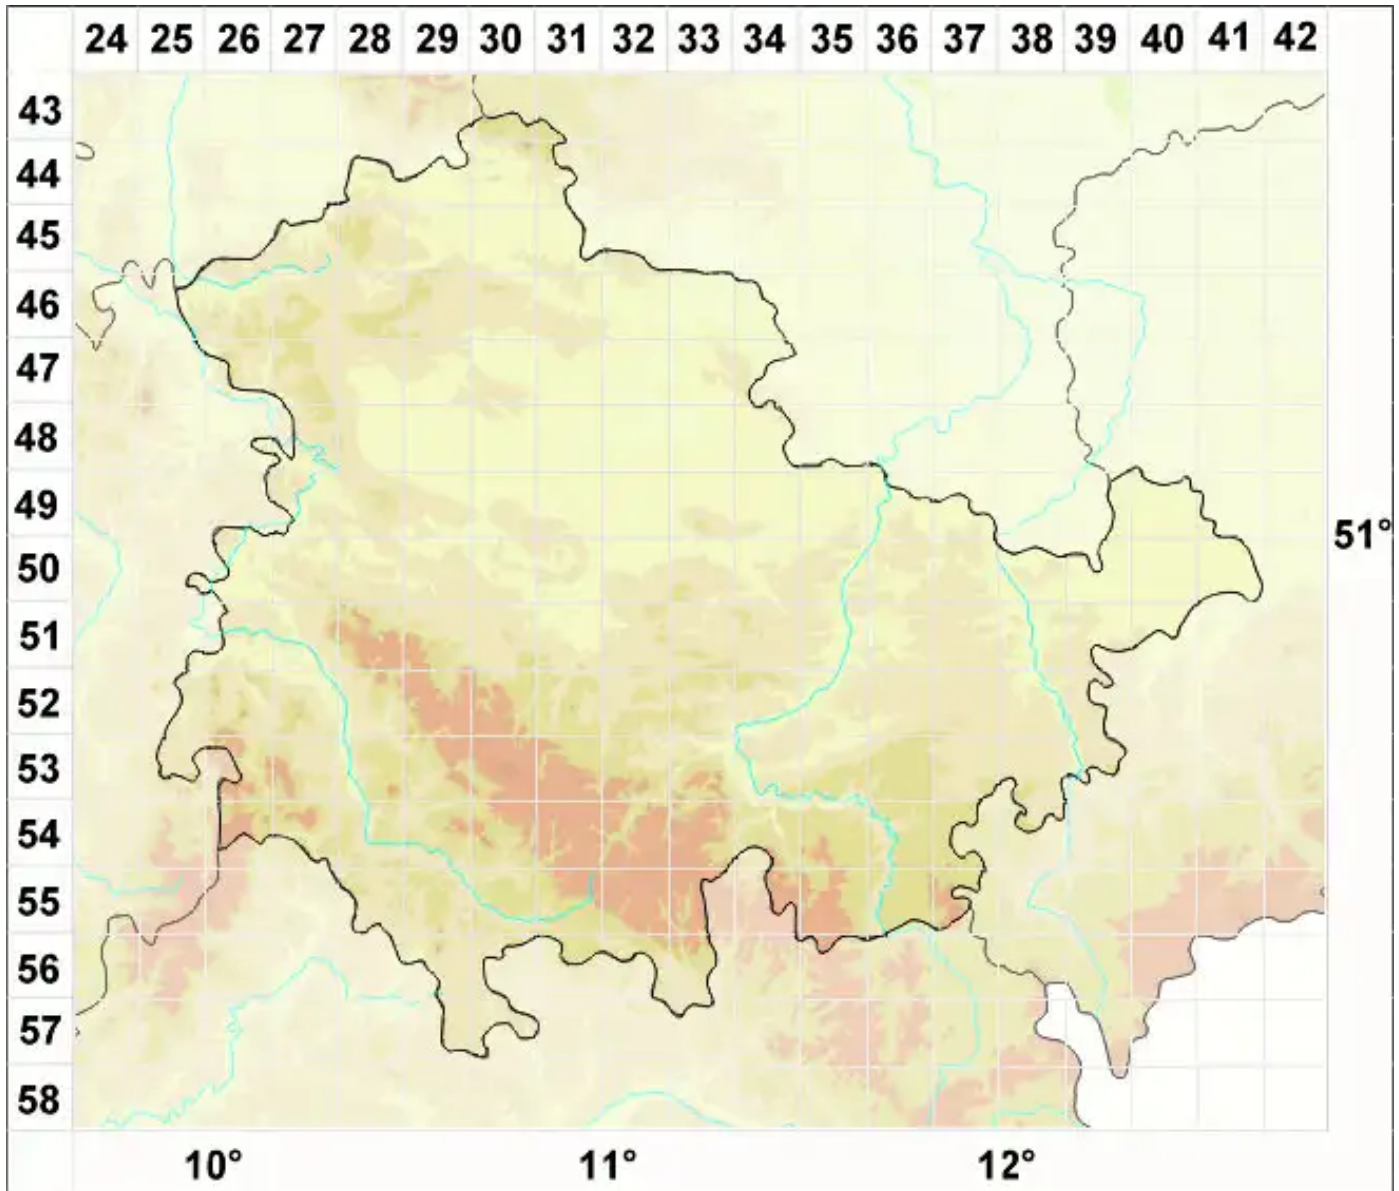

# Athelia arachnoidea (Berk.) Jülich

Legende:

- Symbole:**
- Ausgefülltes Symbol:  
Zeitraum von 1980 bis heute (Aktuelle Angabe)
  - Leeres Symbol:  
Zeitraum vor 1980 (Altangabe)
  - Quadrat: Herbarbeleg