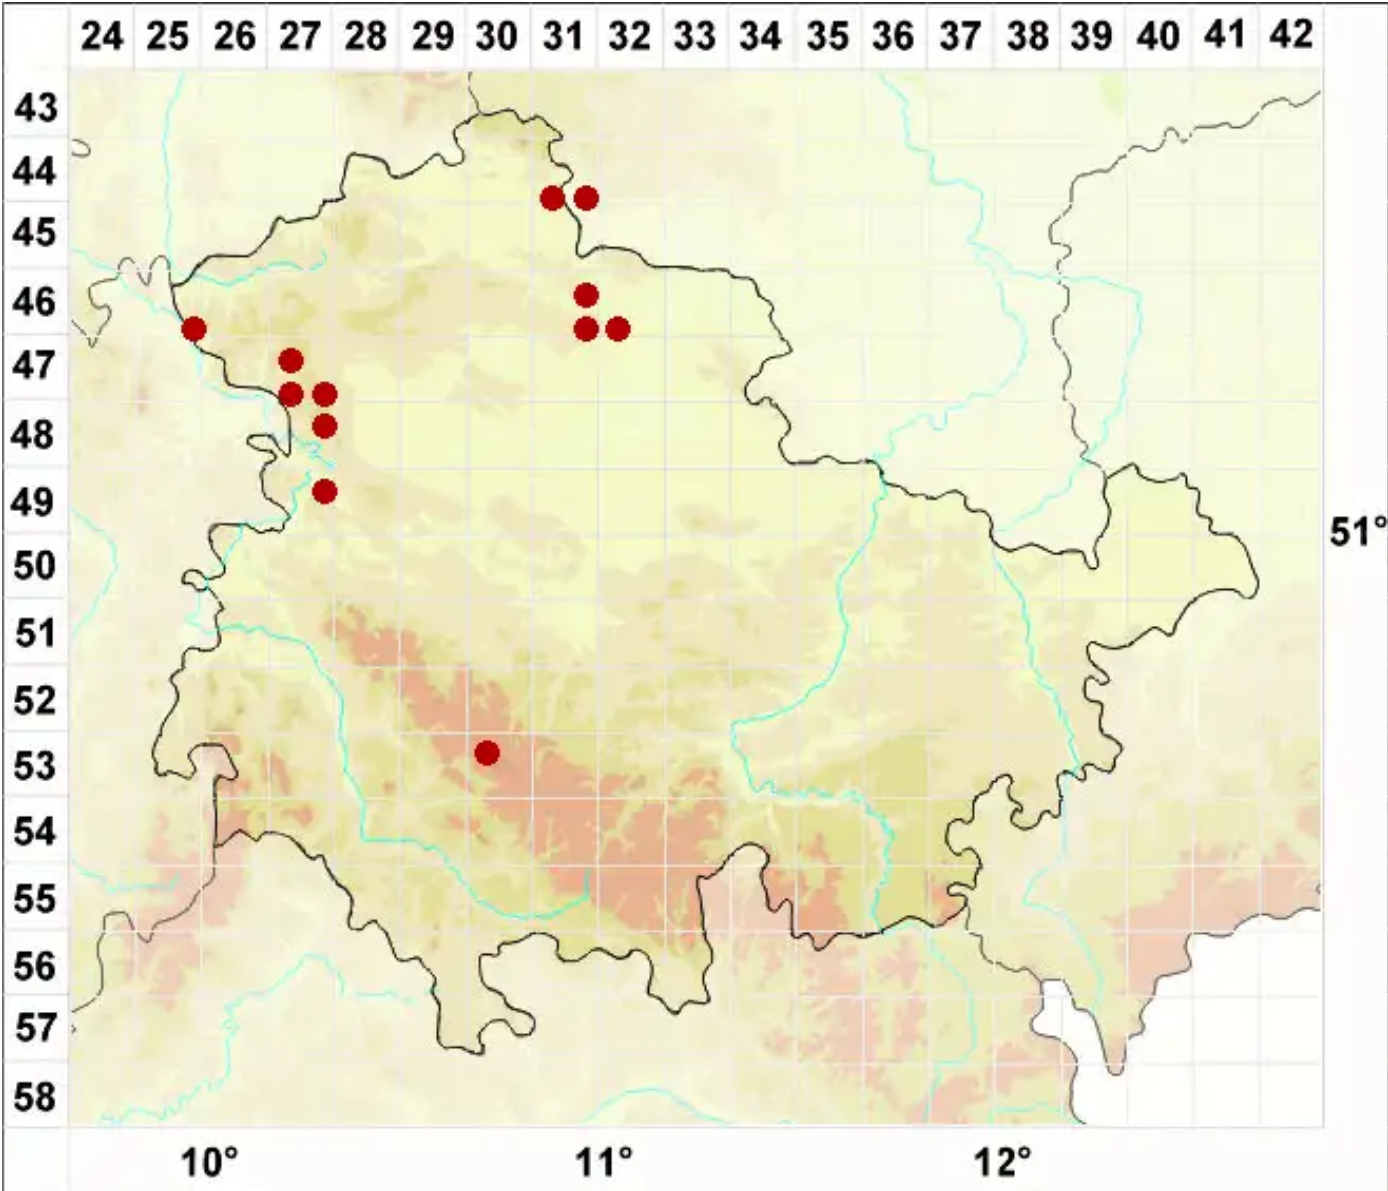

# Athelia arachnoidea (Berk.) Jülich

Legende:

- Symbole:**  
 Ausgefülltes Symbol:  
 Zeitraum von 1980 bis heute (Aktuelle Angabe)  
 Leeres Symbol:  
 Zeitraum vor 1980 (Altangabe)  
 Quadrat: Herbarbeleg