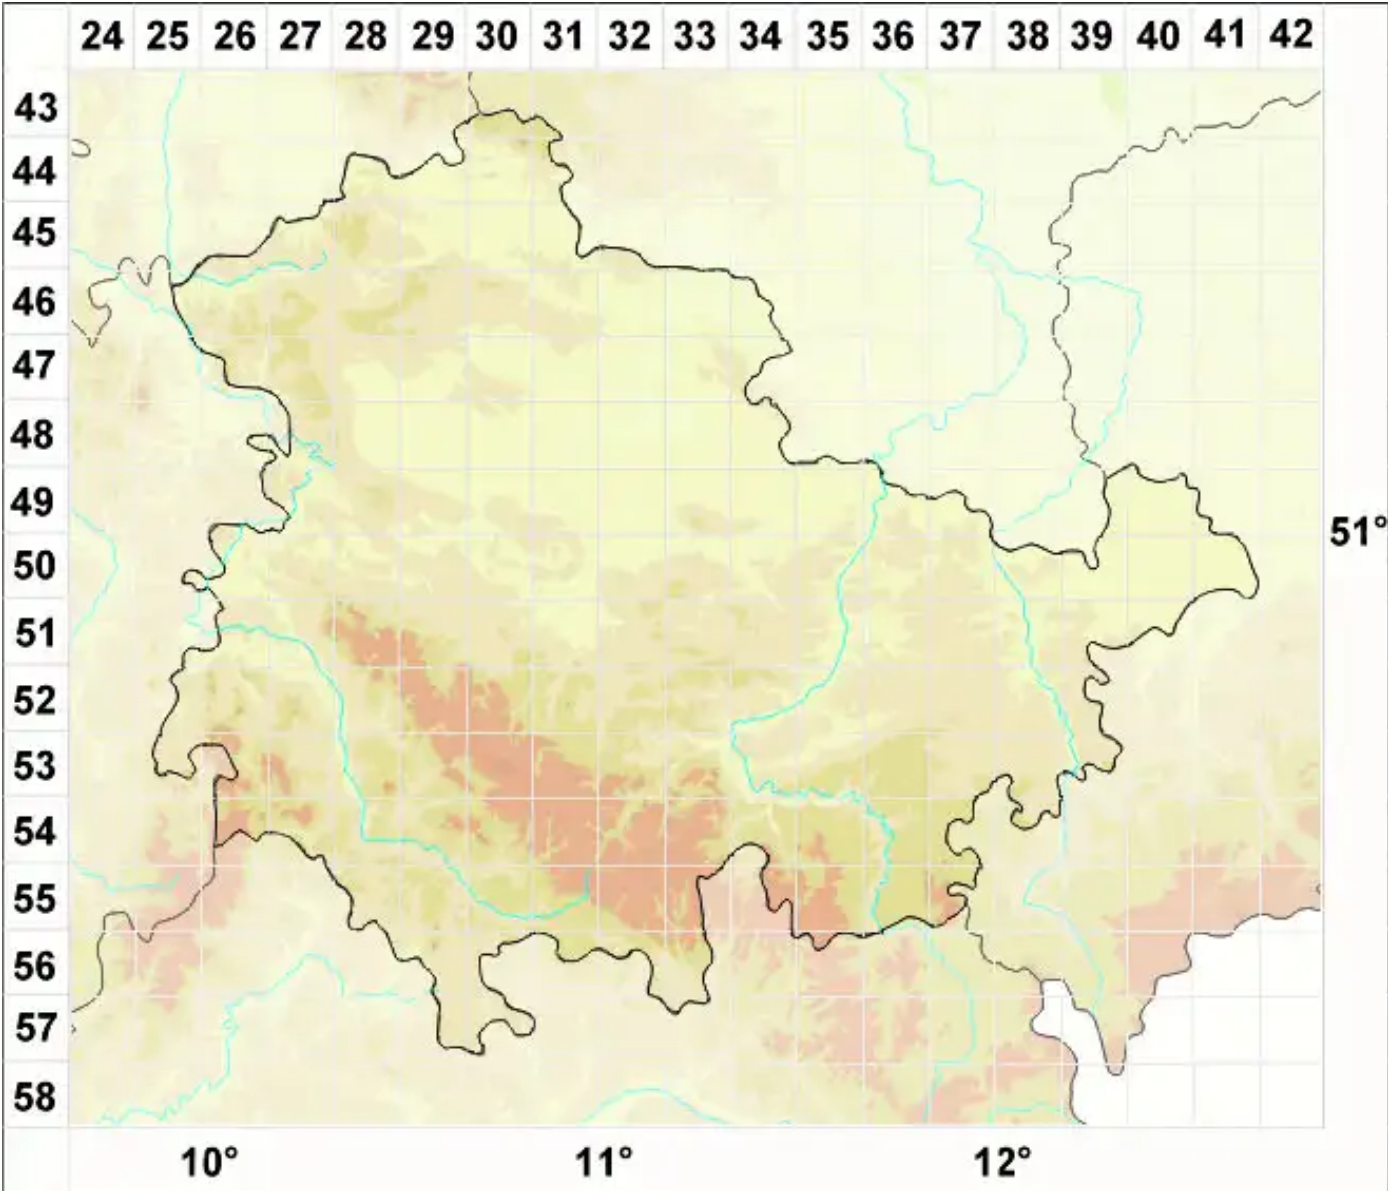

Athelia arachnoidea (Berk.) Jülich

Legende:

- Symbole:**
 Ausgefülltes Symbol:
 Zeitraum von 1980 bis heute (Aktuelle Angabe)
 Leeres Symbol:
 Zeitraum vor 1980 (Altangabe)
 Quadrat: Herbarbeleg