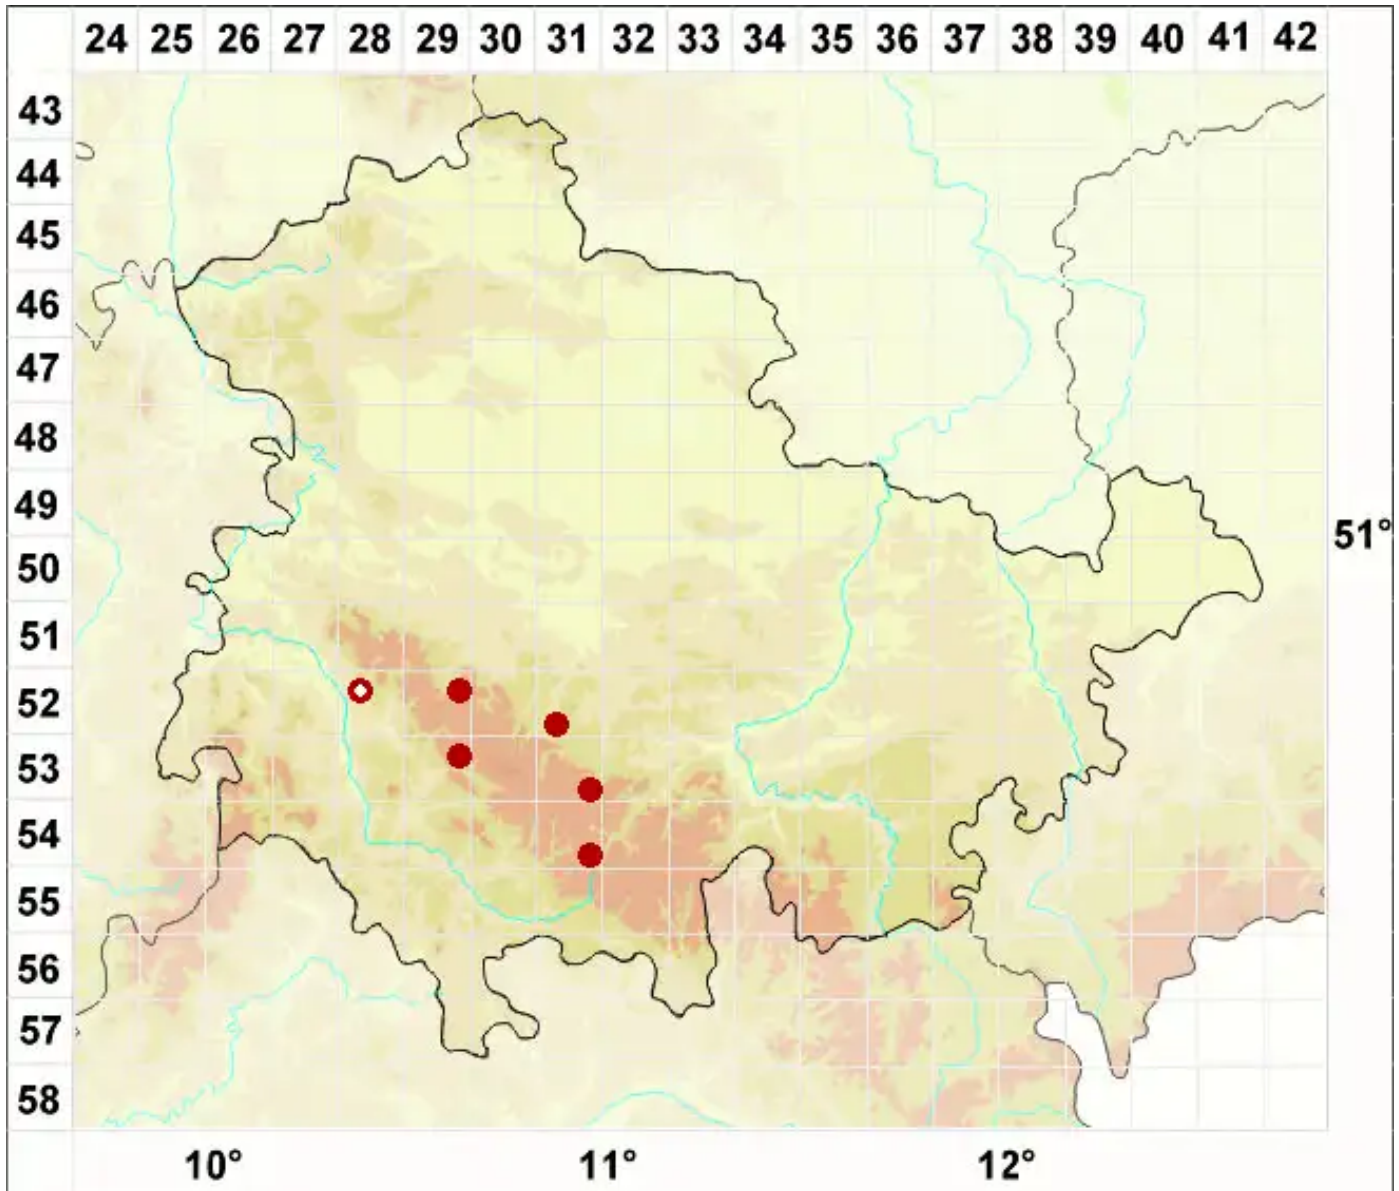

Caloplaca vitellinula auct. non (Nyl.) H. Olivier

Dottergelber Schönfleck

Legende:

Symbole:

Ausgefülltes Symbol:
Zeitraum von 1980 bis heute (Aktuelle Angabe)

Leeres Symbol:
Zeitraum vor 1980 (Altangabe)

Quadrat: Herbarbeleg